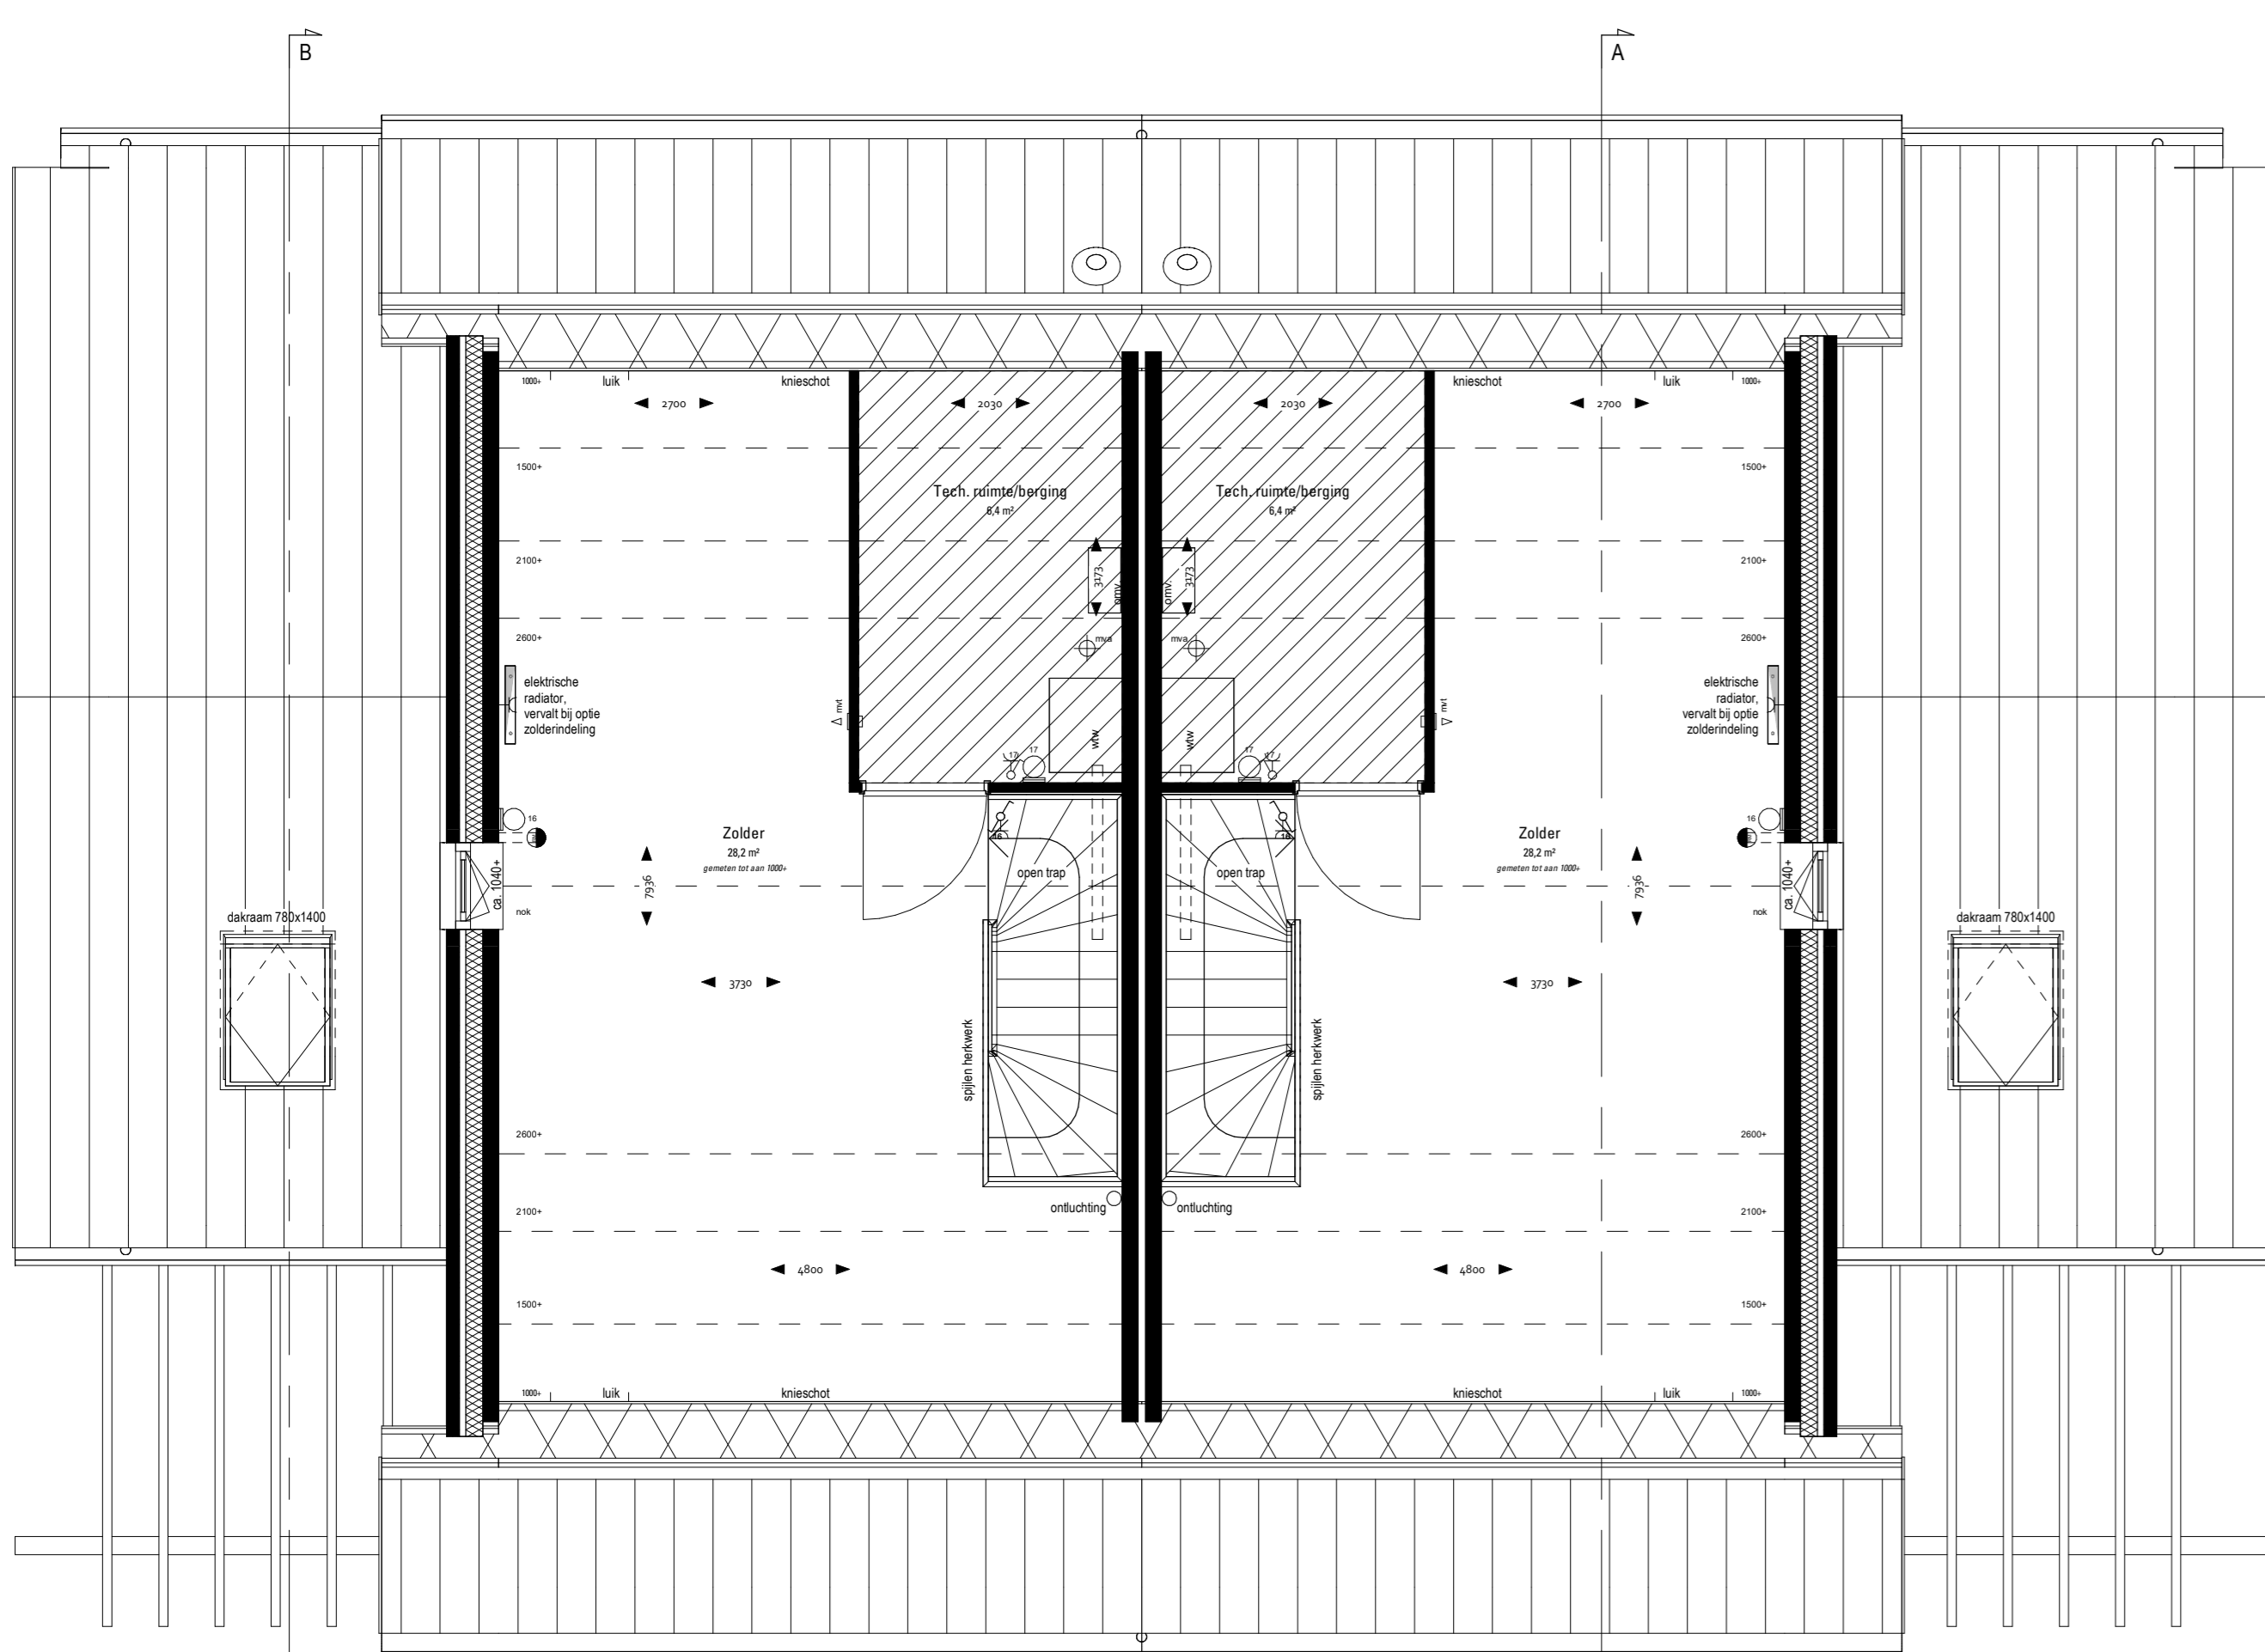

3e verdieping
1:50

Bnr. 72 type 'Bloemist'

Bnr. 71 type 'Bloemist'