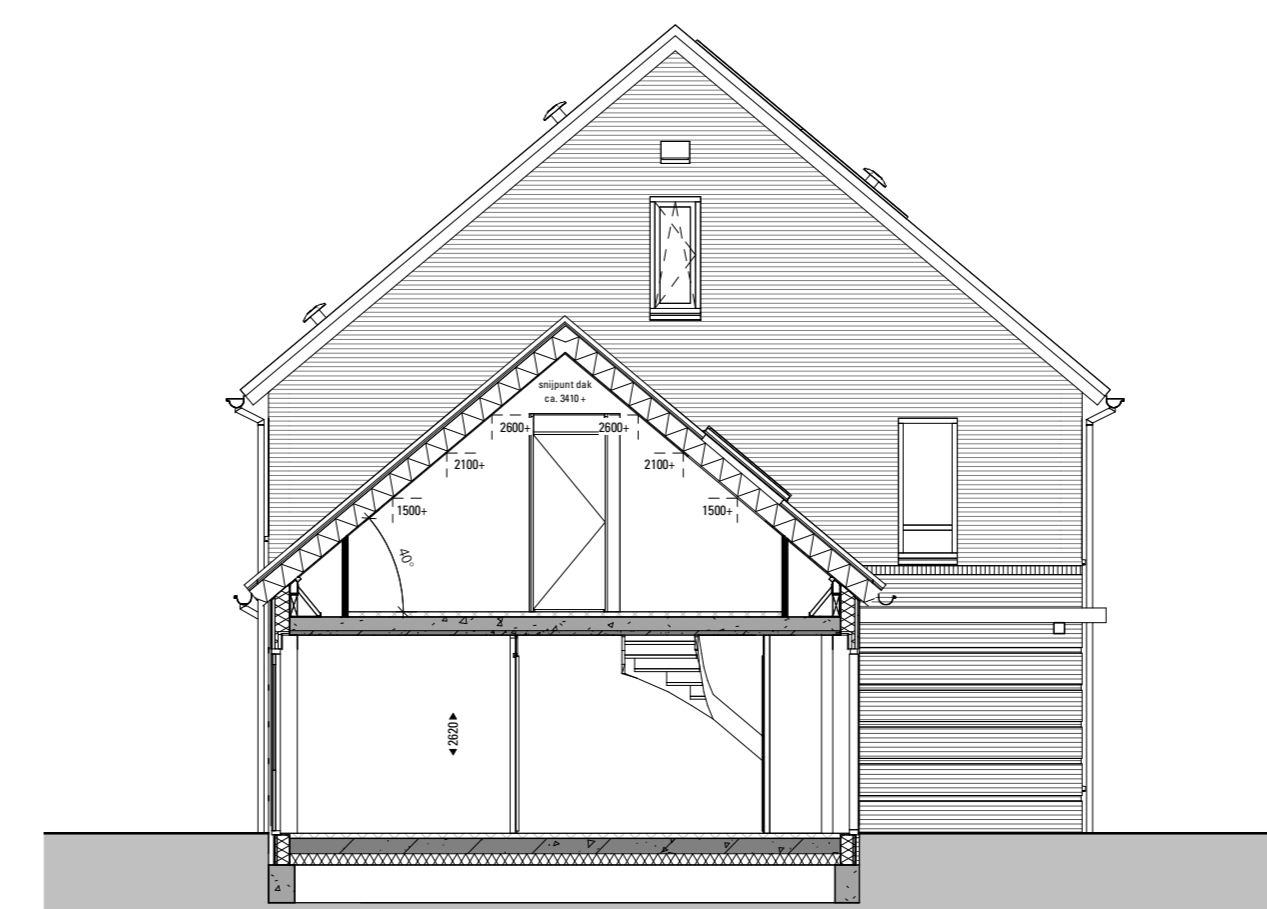

Doorsnede B
1:100

RENVOOI ELEKTRA

⚡ schakelaar, enkel	⬆ thermostaat bediening	⚡ opstelplaats wasmachine
⚡ schakelaar, serie	⚡ wcd, enkel	⚡ warmtepomp-unit
⚡ schakelaar, wissel	⚡ wcd, dubbel	⚡ wtw-unit
⚡ schakelaar, kruis	⚡ leiding, loos	⚡ mv afvoer punt
⚡ schel	⚡ lichtpunt, plafond	⚡ mv afvoer punt
⚡ bedrukker	⚡ lichtpunt, wand	⚡ mv afvoer, in wand
⚡ rookmelder, op pendel	⚡ lichtpunt, wand, buiten	⚡ radiator elektrisch
⚡ rookmelder, plafond	⚡ verdeeler	
⚡ mv bediening	⚡ verdeeler + omkasting	

RENVOOI MATERIALEN

■ gevelsteen kleur rood genuanceerd	— gevelmetselwerk
■ gevelsteen kleur wit genuanceerd	— spouwisolatie
■ gevelsteen kleur zwart	— binnenwand, kalkzandsteen
■ gevelsteen kleur crème	— binnenwand, gipsblokken, 70/100mm
■ gevelsteen kleur taupe	— dakpakket
■ gevelbekleding hout kleur donker antraciet	— rieten dak
■ gevelbekleding eternit bazaltgrijs	— HSB
■ keramische pan kleur natuurrood	— HSB ongelisoleerd
■ keramische pan kleur leikleur	— technische zone
■ keramische pan kleur zwart	— emailt
■ keramische pan kleur terrabrun	— voordeur
■ bouwsteen logo Gebroeders Blokland	— stalen montagekozijn, zonder bovenlicht
■ keramische vloertegels	— * stalen montagekozijn, met bovenlicht
■ betontegels, 60x400	— # stalen montagekozijn, met paneel in bovenlicht van toepassing bij trapkast/techniekrimte(s)
■ grind	
■ neststeen, posities en hoeveelheid rib