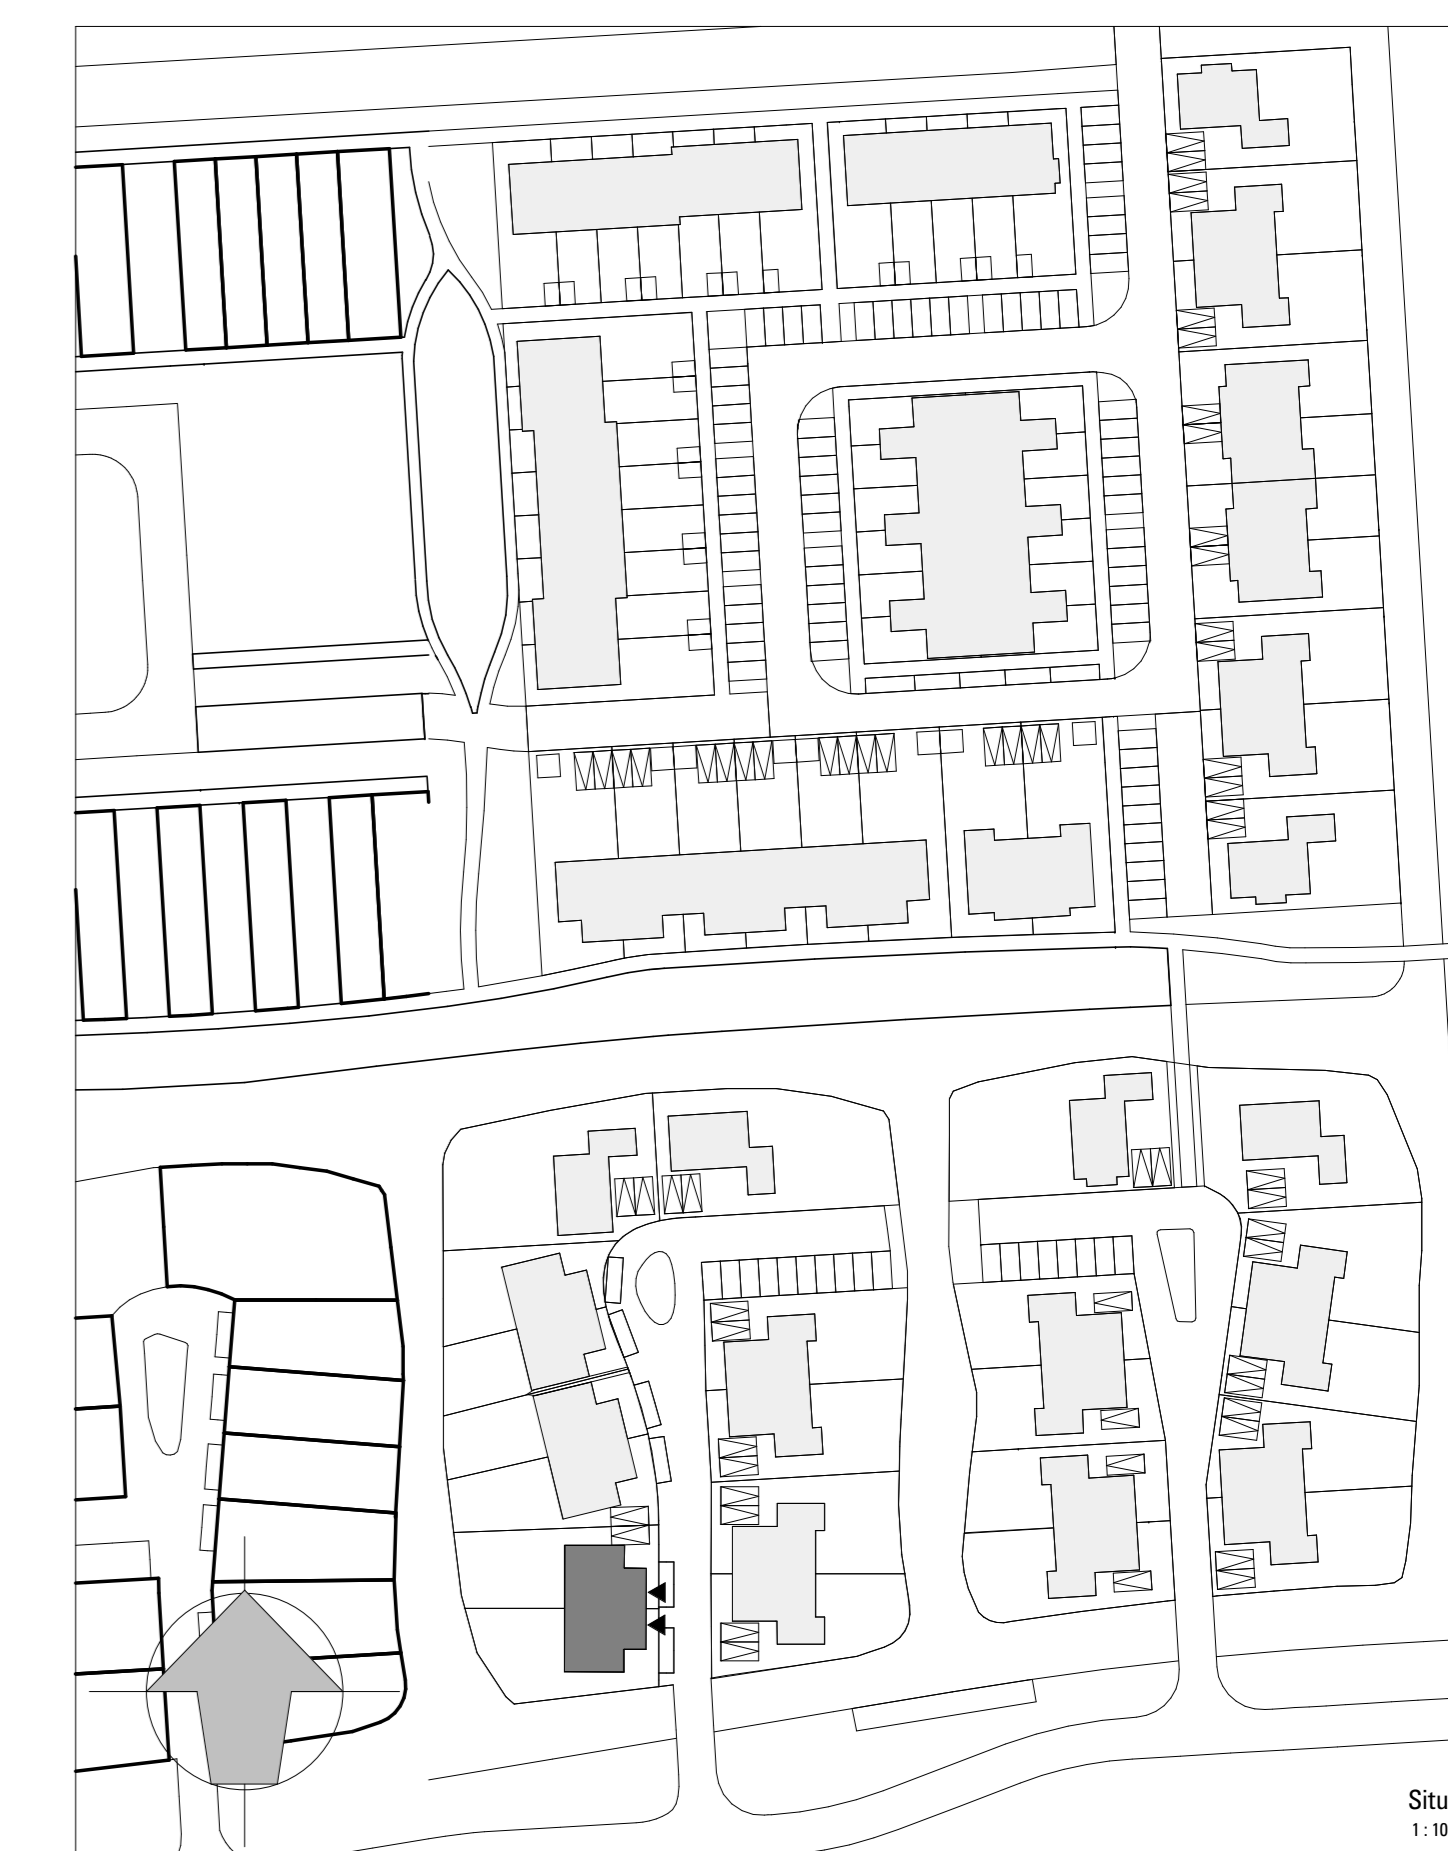

DEFINITIEF

omschrijving
72 woningen **Ons Dorp** te Hardinxveld-Giessendam

werknr : 5059
bladnr : VK-blok 24

onderdeel:
Verkooptekening
De Bloemist
bnr. 71 en 72

opdrachtgever
Gebroeders Blokland

schaal : 1:50 / 1:100 / 1:1000
formaat: A0

datum : 02-05-2022

wjz: A: 10-05-2022
B: 16-09-2022