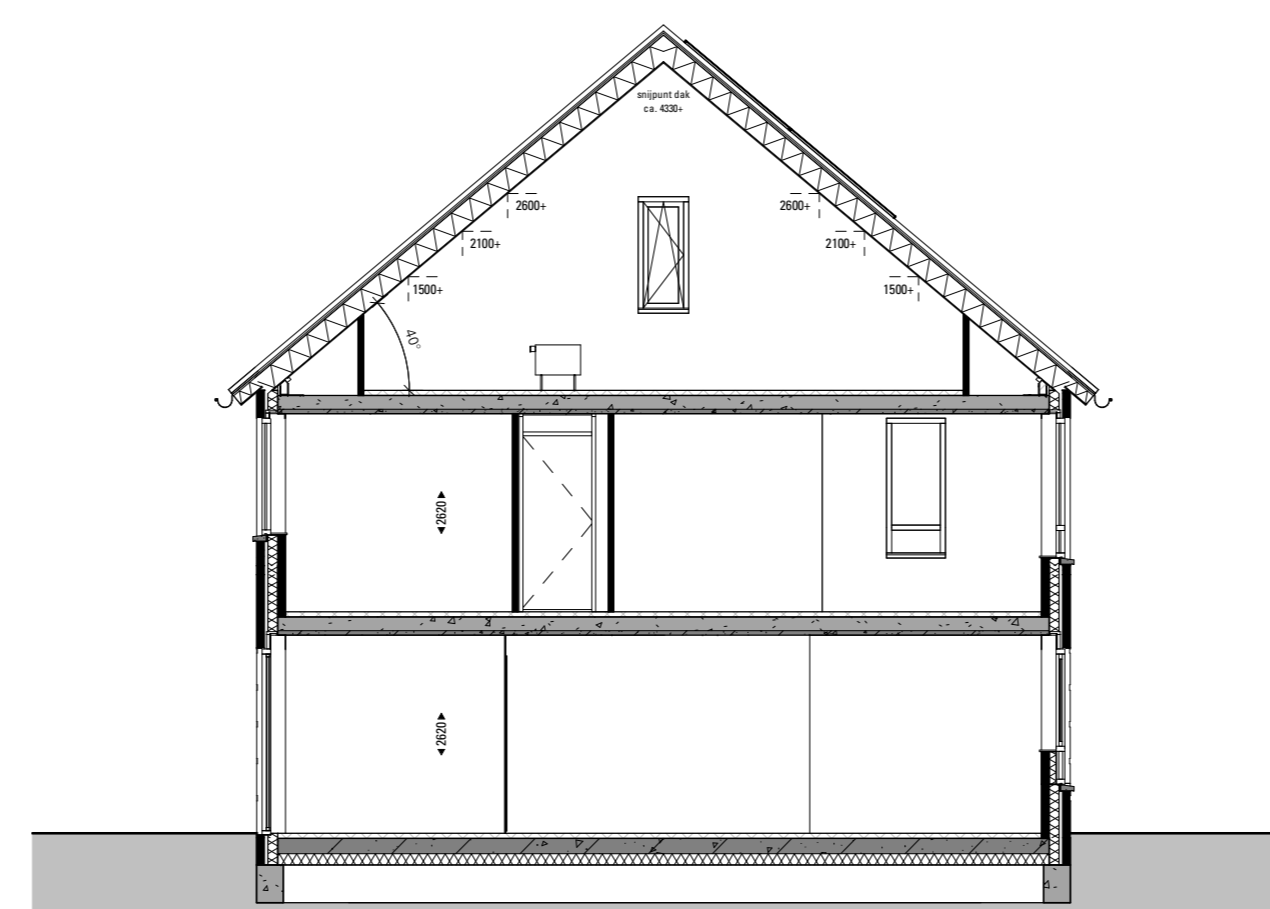

Doorsnede A
1:100