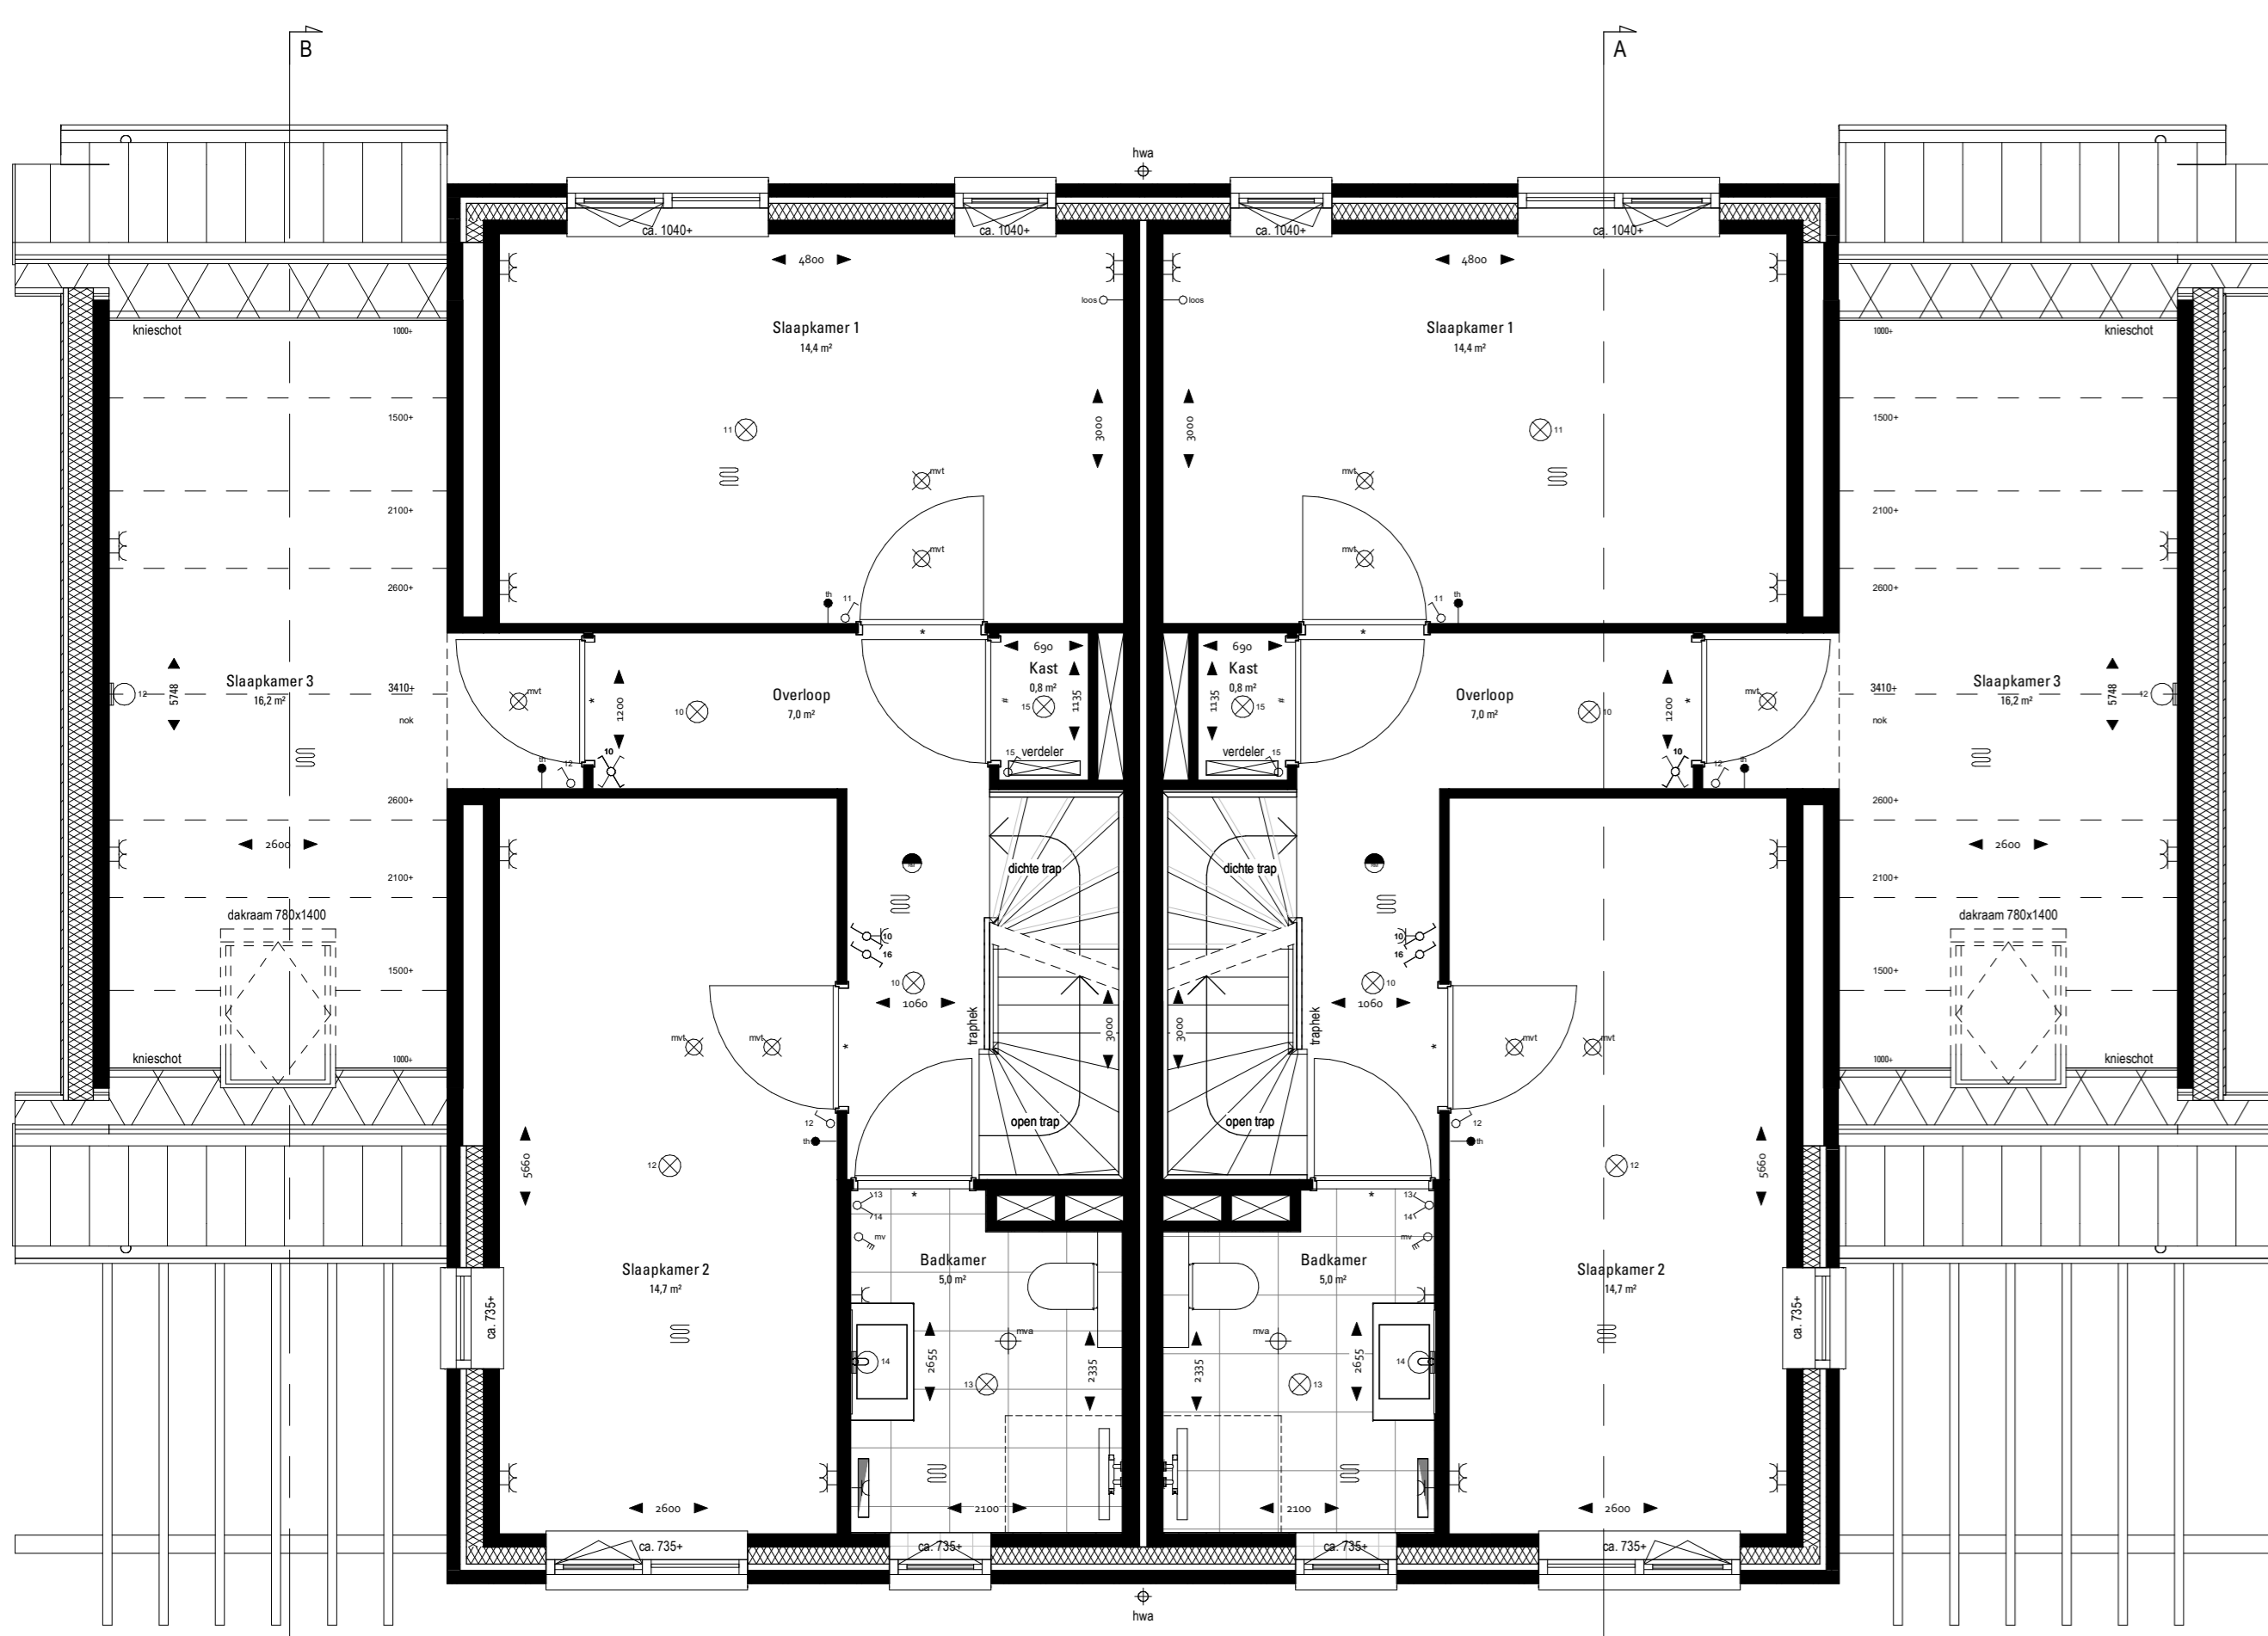

1e verdieping
1:50

Bnr. 72 type 'Bloemist'

Bnr. 71 type 'Bloemist'