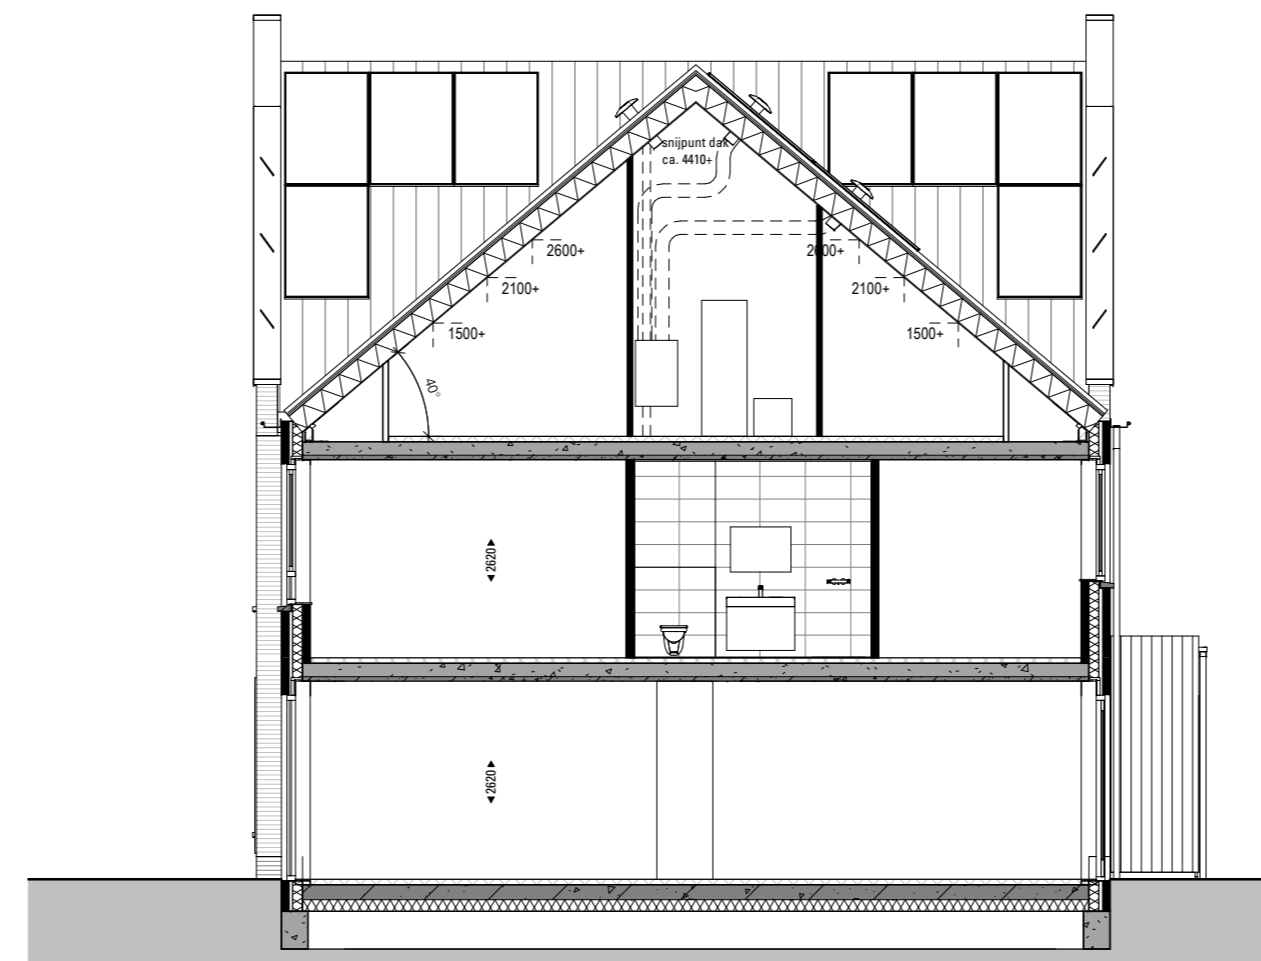

Doorsnede A
1:50