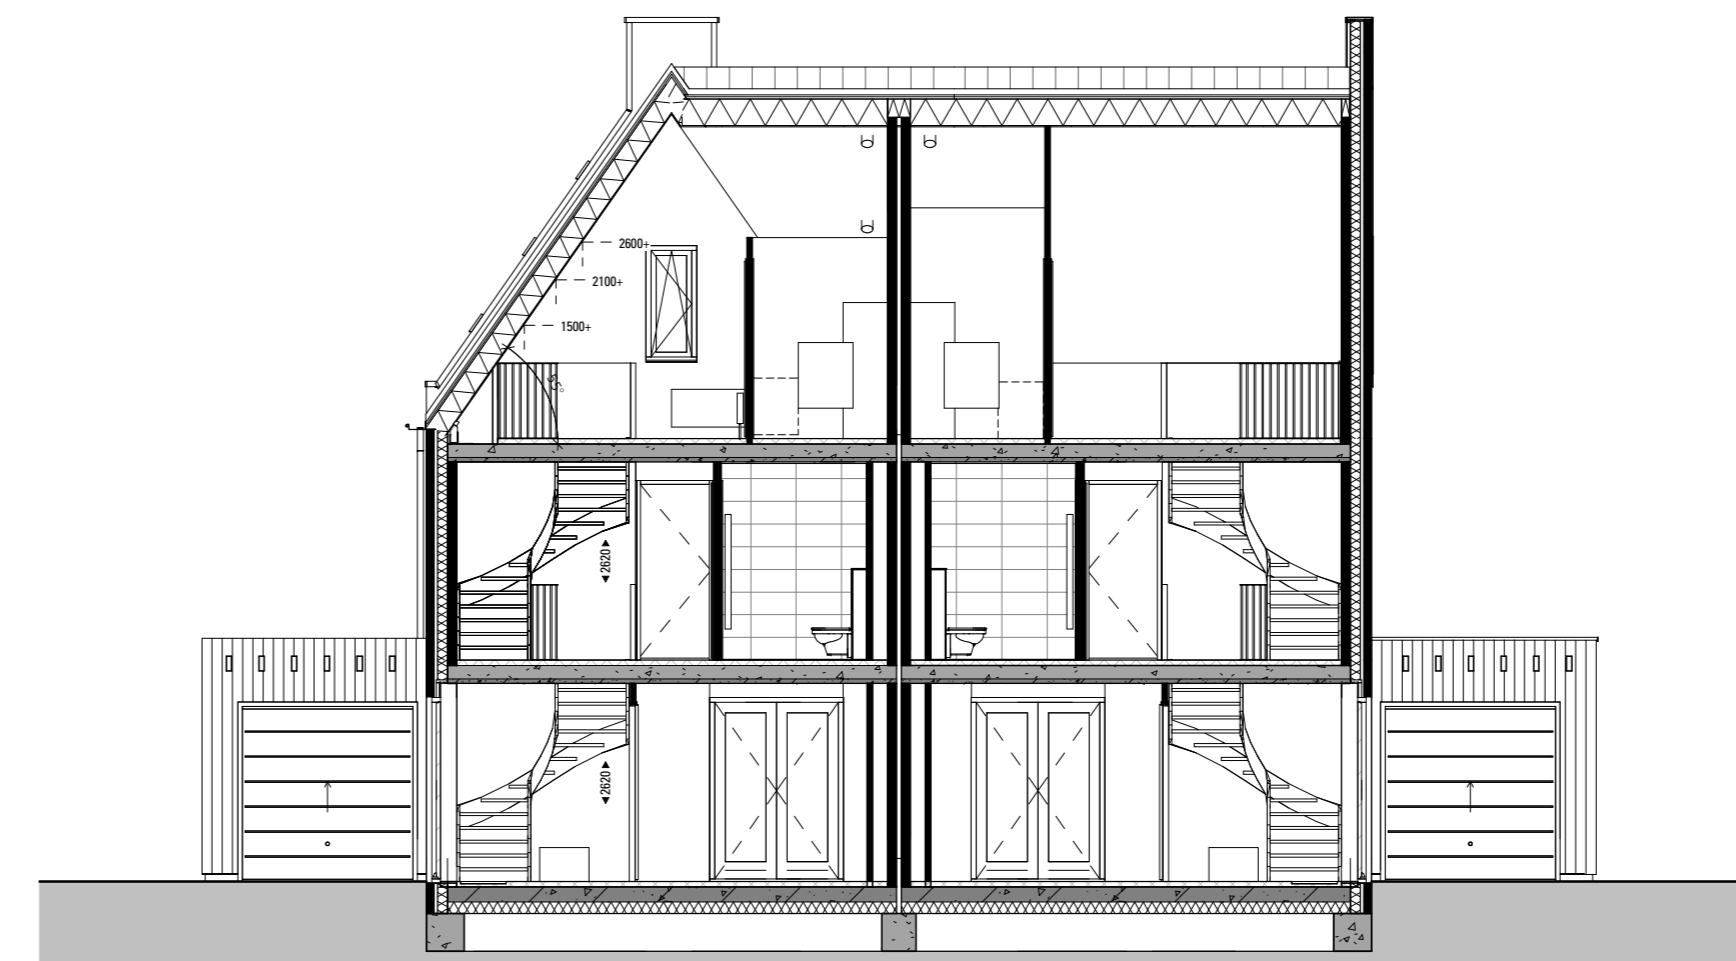

Doorsnede B
1:50