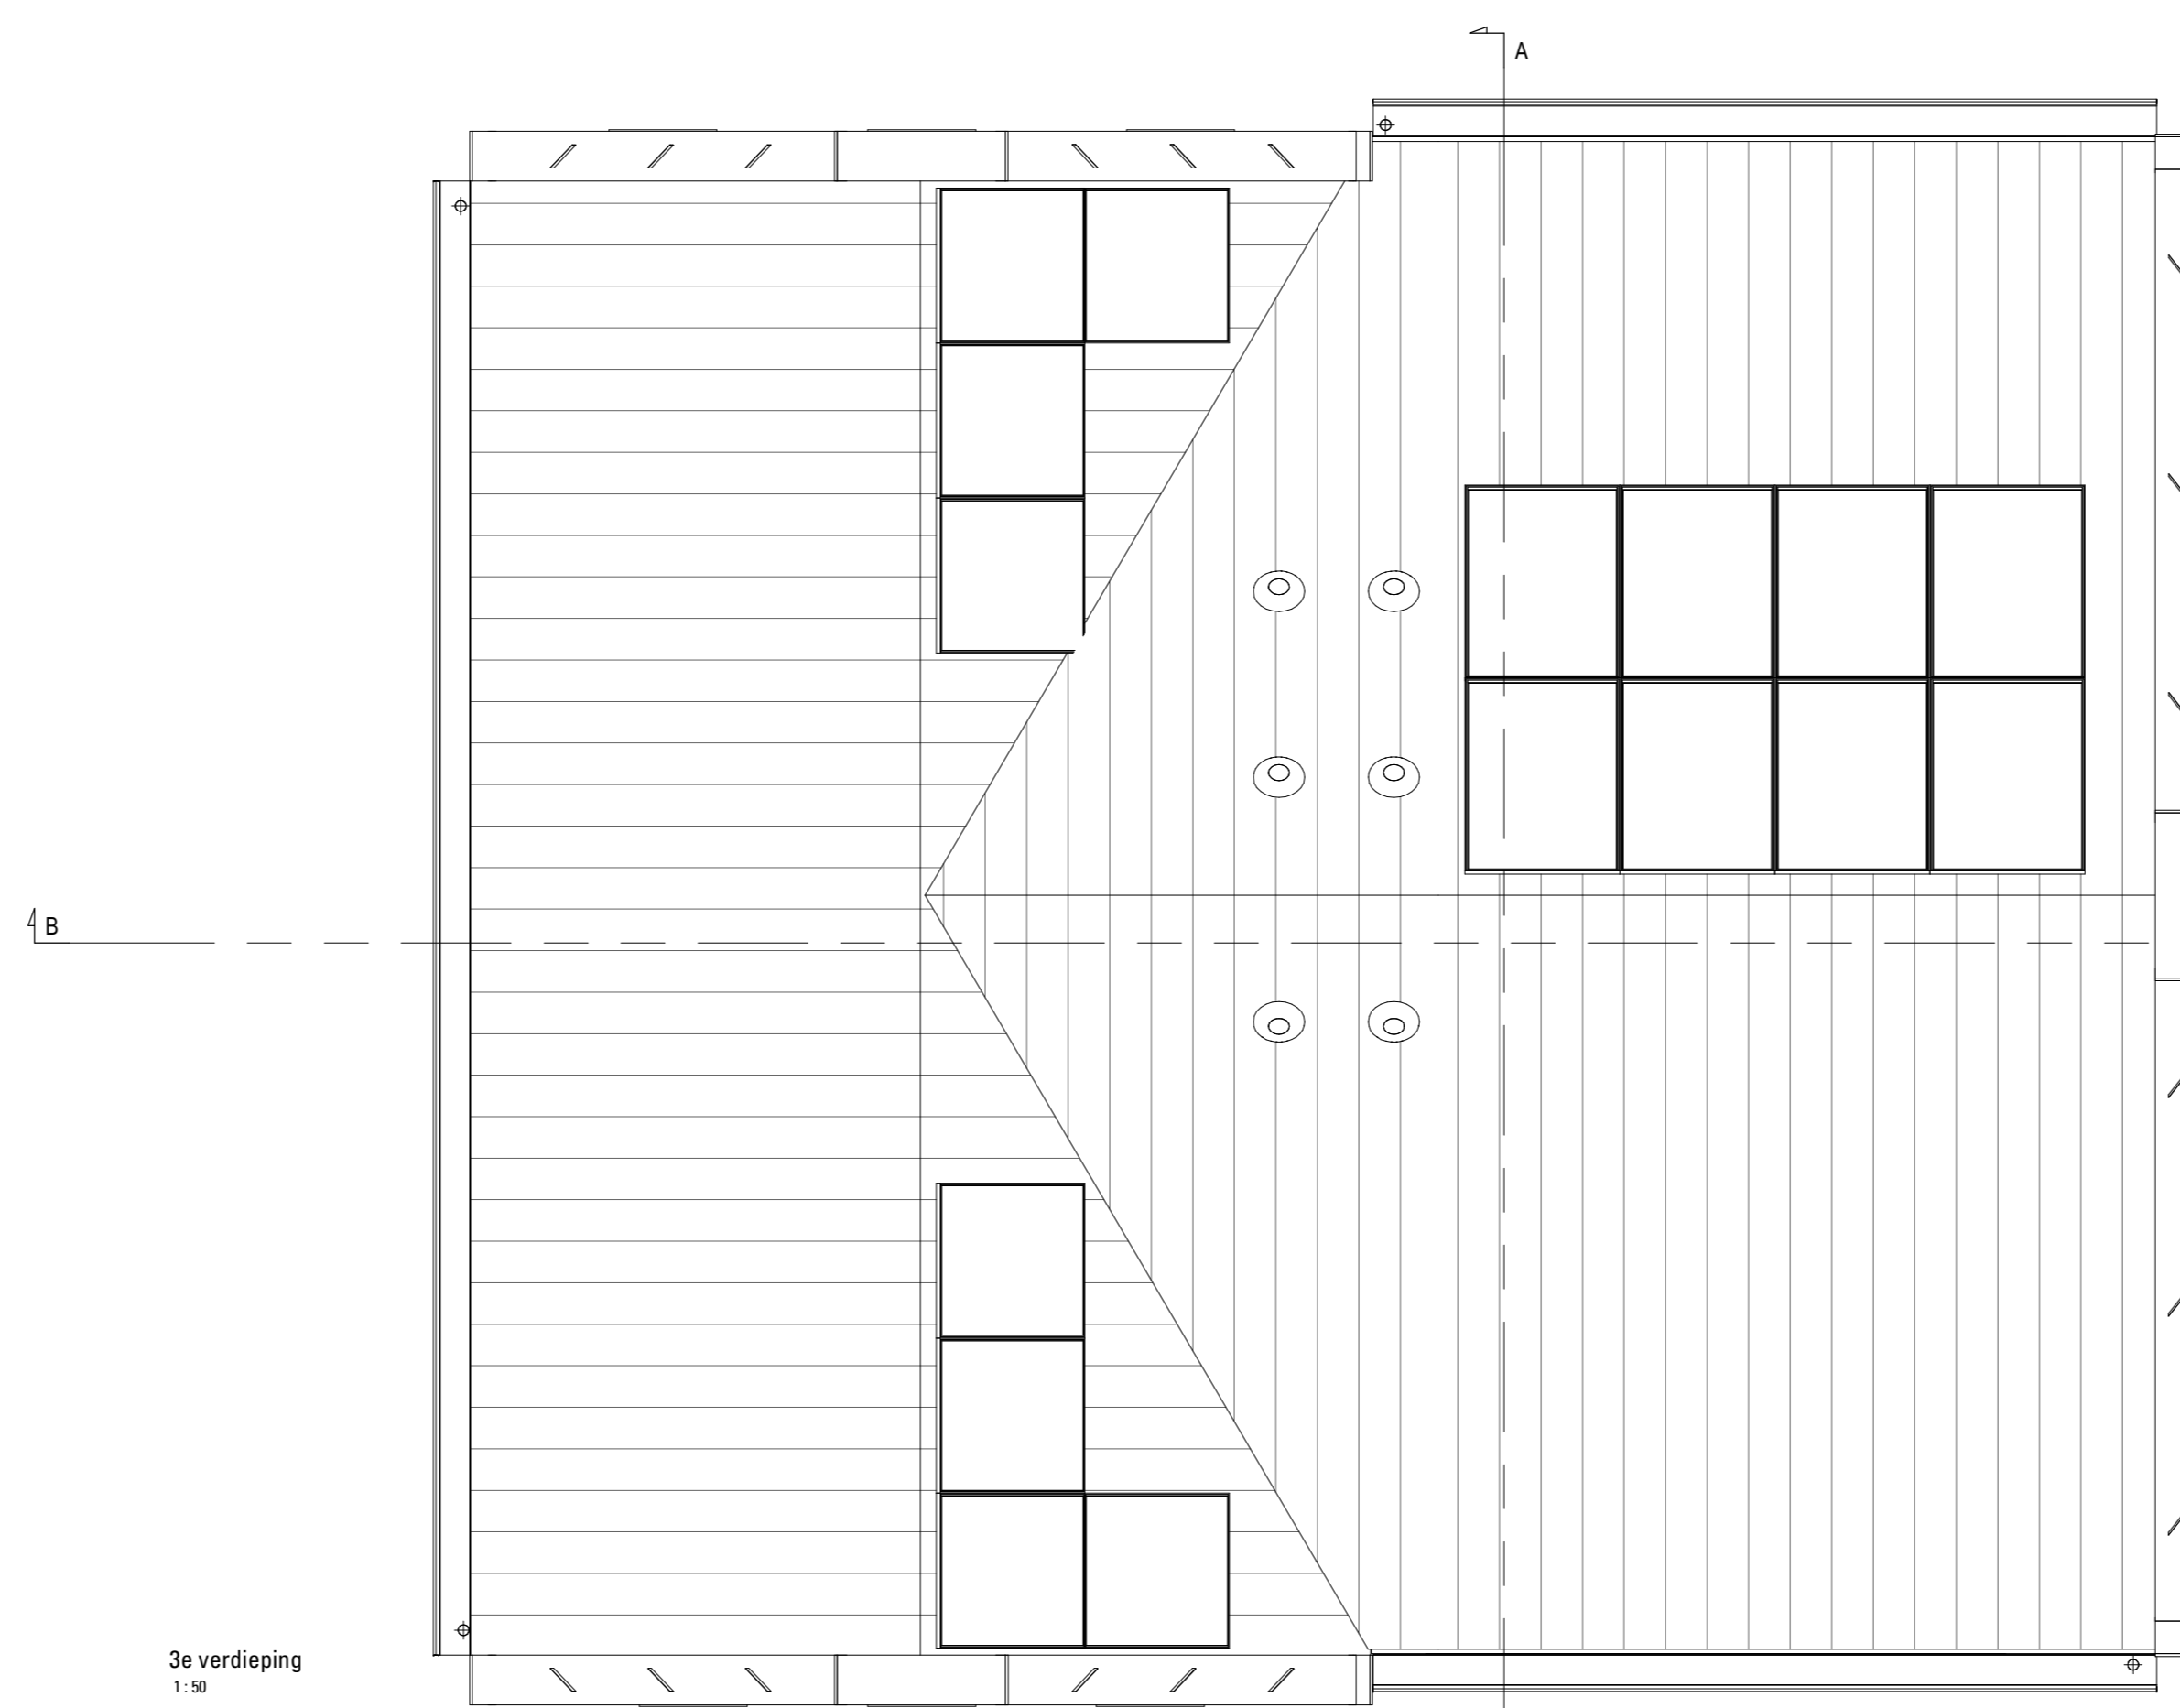

2e verdieping
1:50

Br. 64 type 'Notaris'

Br. 63 type 'Notaris'

RENVOOI ELEKTRA

⊕ schakelaar, enkel ⊖ schakelaar, serie ⊗ schakelaar, wissel ⊕ schakelaar, kruis ⊙ schel • bedrukker • rookmelder, op pendsel • rookmelder, plafond • mv bediening	⊕ thermostaat bediening ⊖ wcd, enkel ⊗ wcd, dubbel ⊕ leiding, loos ⊙ lichtpunt, plafond • lichtpunt, wand ⊕ lichtpunt, wand, buiten ⊕ verdelers ⊕ verdelers + omkasting	⊕ opstelplaats wasmachine ⊕ warmtepomp-unit ⊕ wtv-unit ⊕ mv afvoer punt ⊕ mv toevoer punt ⊕ mv afvoer, in wand ⊕ radiator elektrisch

RENVOOI MATERIALEN

■ gevelsteen kleur rood genuanceerd ■ gevelsteen kleur wit genuanceerd ■ gevelsteen kleur zwart ■ gevelsteen kleur crème ■ gevelsteen kleur taupe ■ gevelbekleding hout kleur donker antraciet ■ gevelbekleding eternit bazaltgrjs ■ keramische pan kleur natuurrood ■ keramische pan kleur leikleur ■ keramische pan kleur zwart ■ keramische pan kleur terrabruin ■ bouwsteen logo Gebroeders Blokland ■ keramische vloertegels ■ betongegels, 60x400 ■ grind ■ neststeen, posities en hoeveelheid rib	■ gevelwielwerk ■ spouwisolatie ■ binnenwand, kalkzandsteen ■ binnenwand, gipsblokken, 70/100mm ■ dakpakket ■ rieten dak ■ HSB ■ HSB ongesoleerd ■ technische zone ■ emailt ⤴ voordeur ⤴ stalen montageskozijn, zonder boverlicht ⤴ * stalen montageskozijn, met boverlicht ⤴ # stalen montageskozijn, met paneel in boverlicht van toepassing bij trapkast/techniekruimte(s)