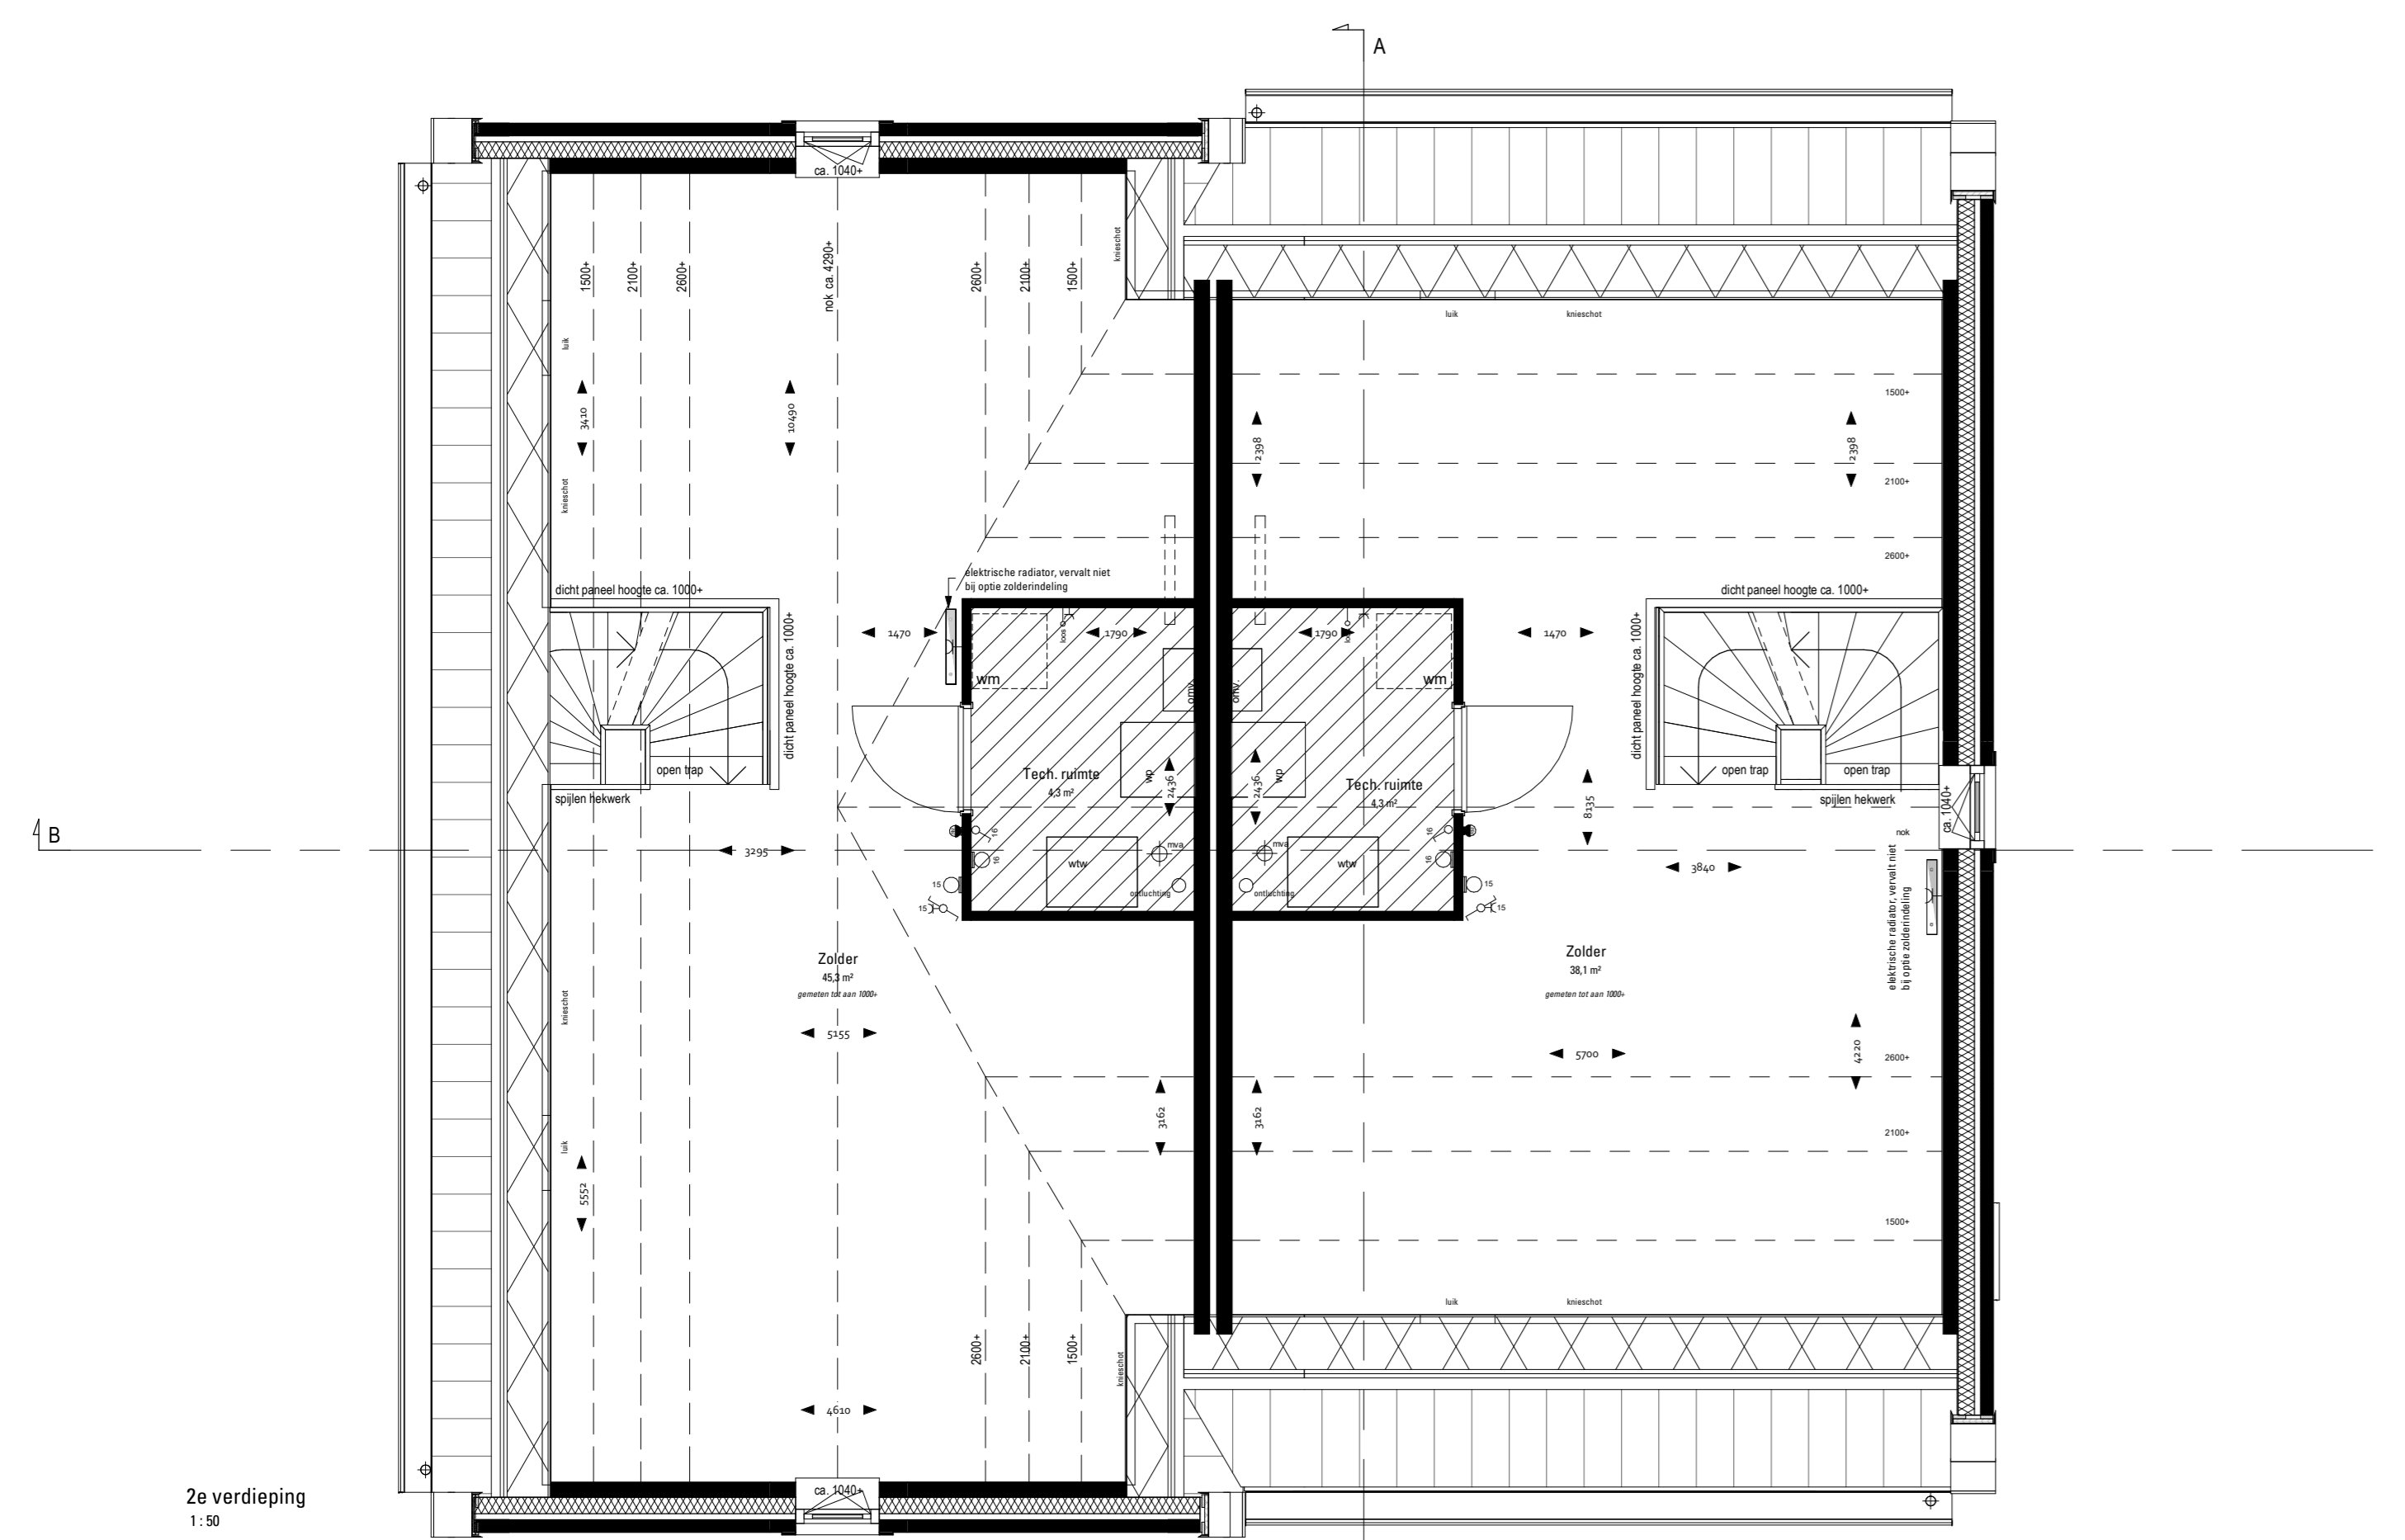

Br. 64 type 'Notaris'

Br. 63 type 'Notaris'