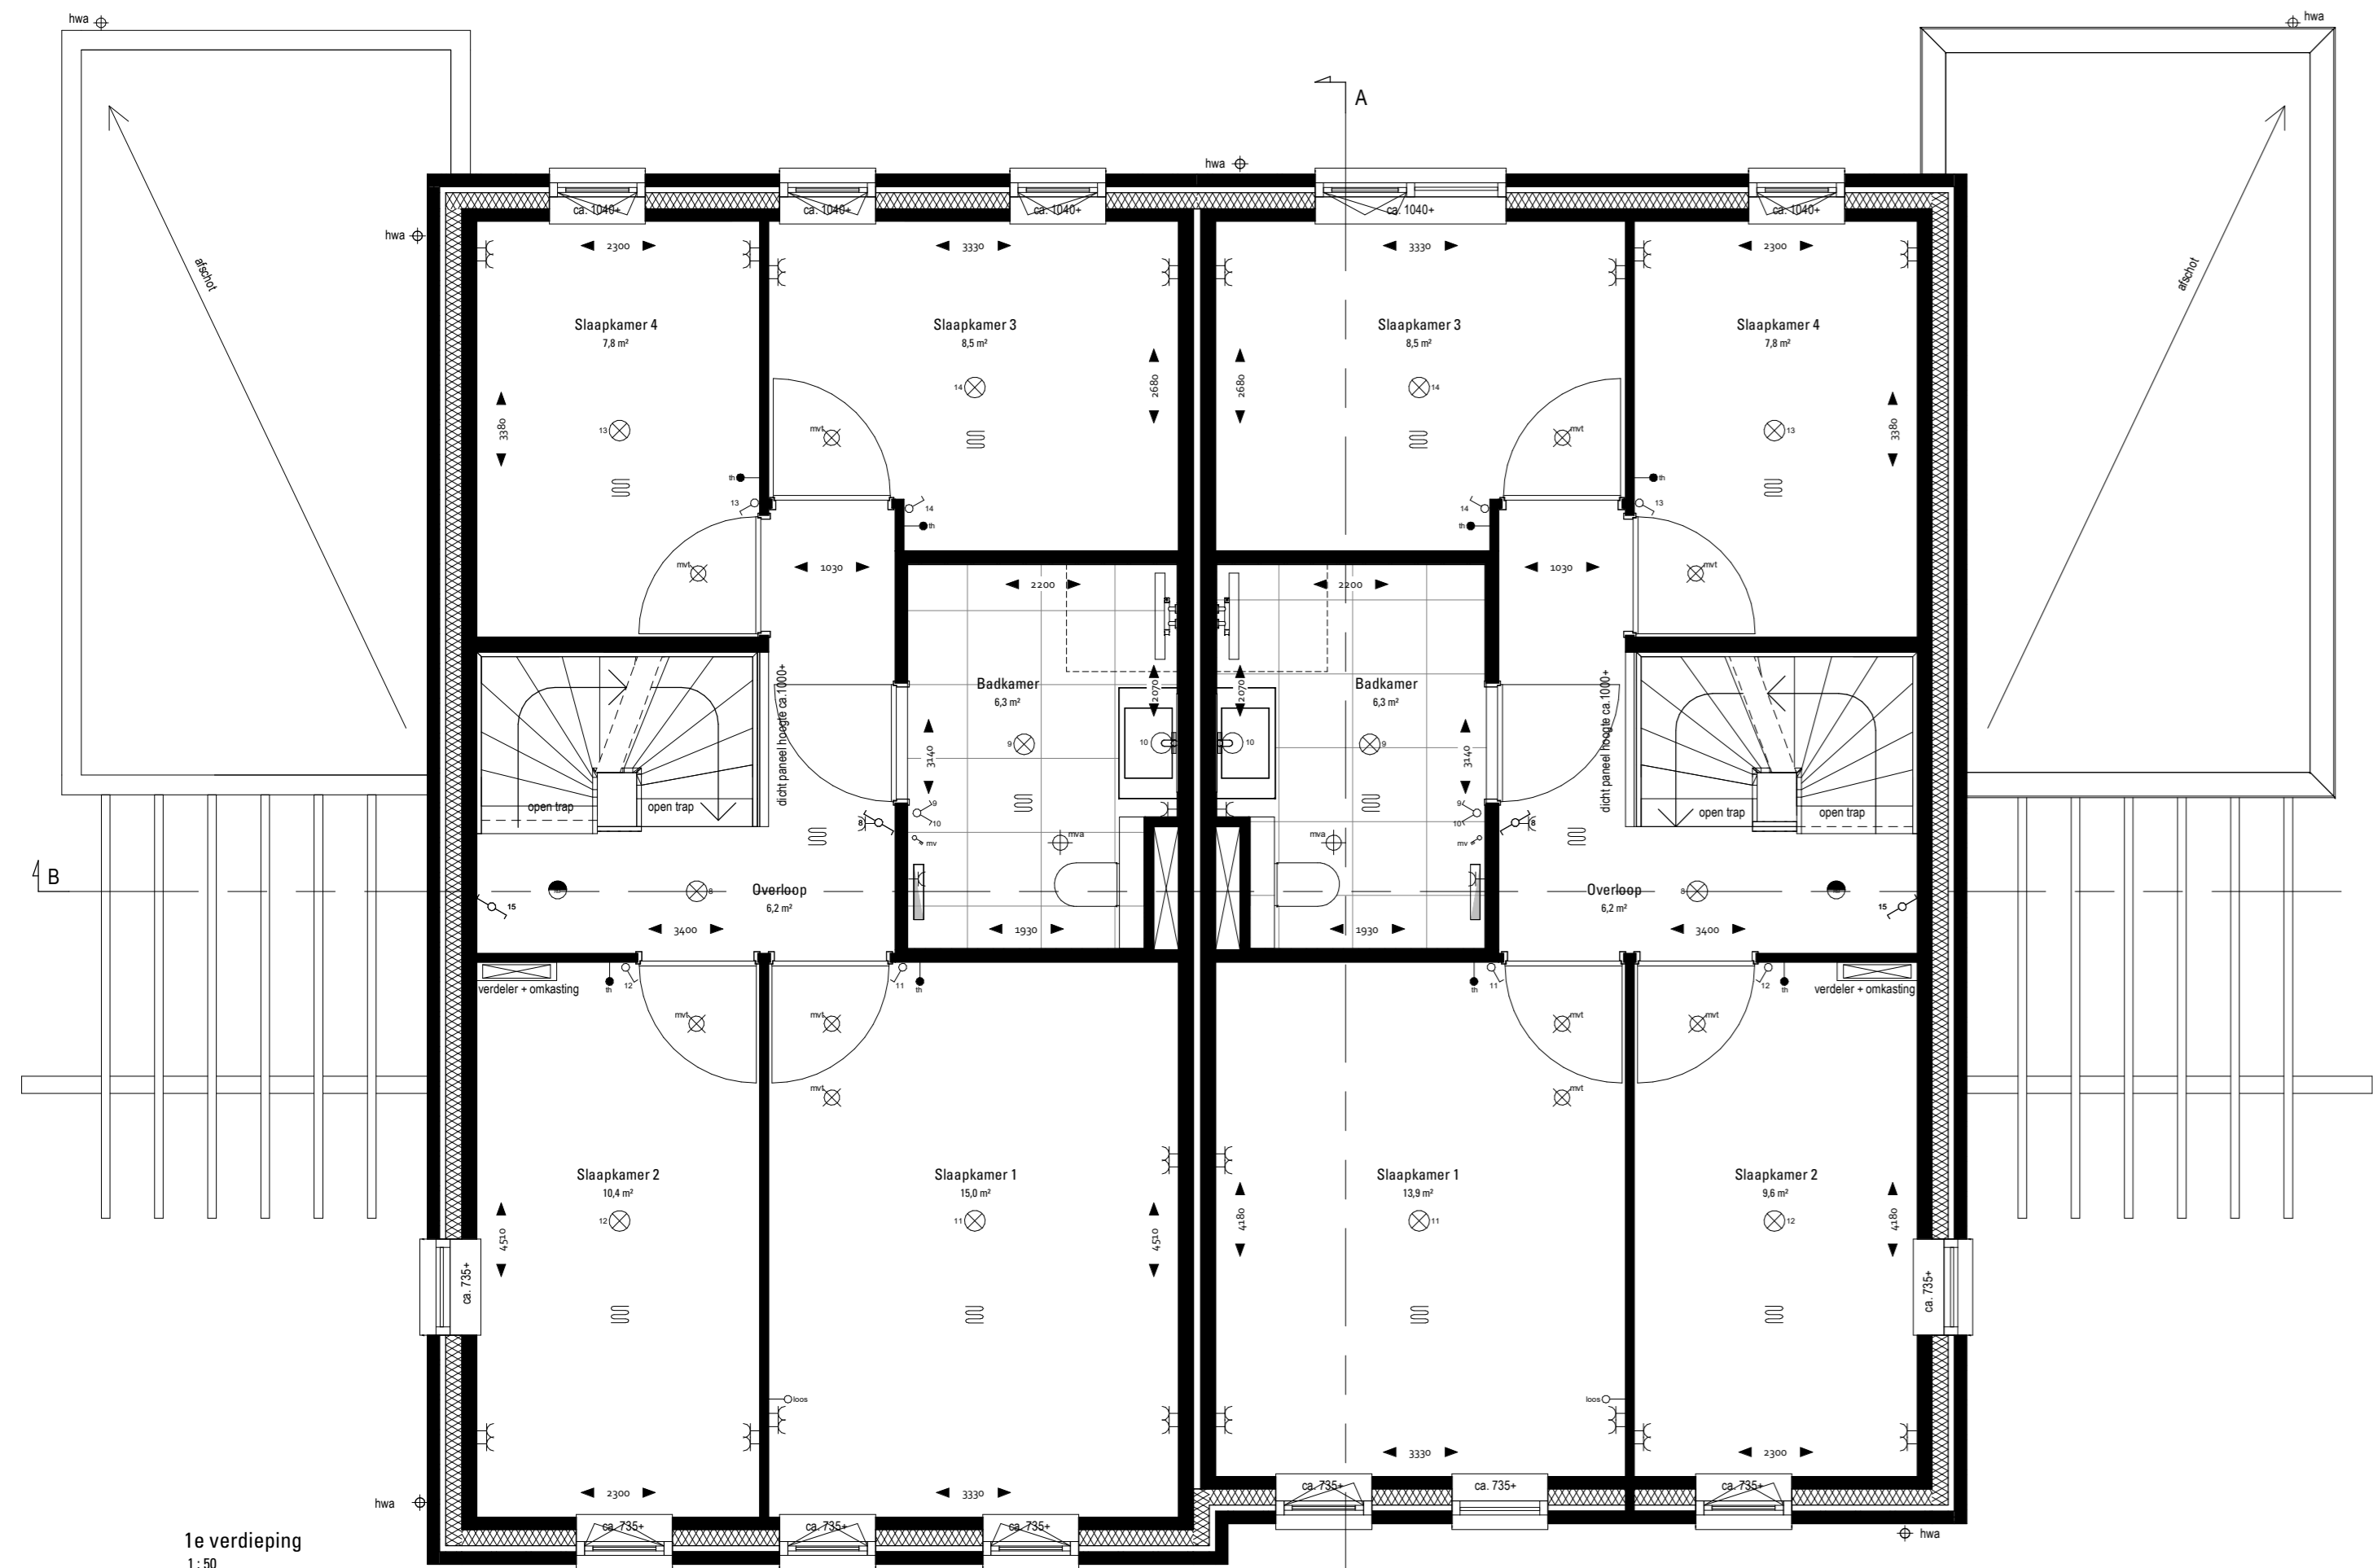

Br. 64 type 'Notaris'

Br. 63 type 'Notaris'