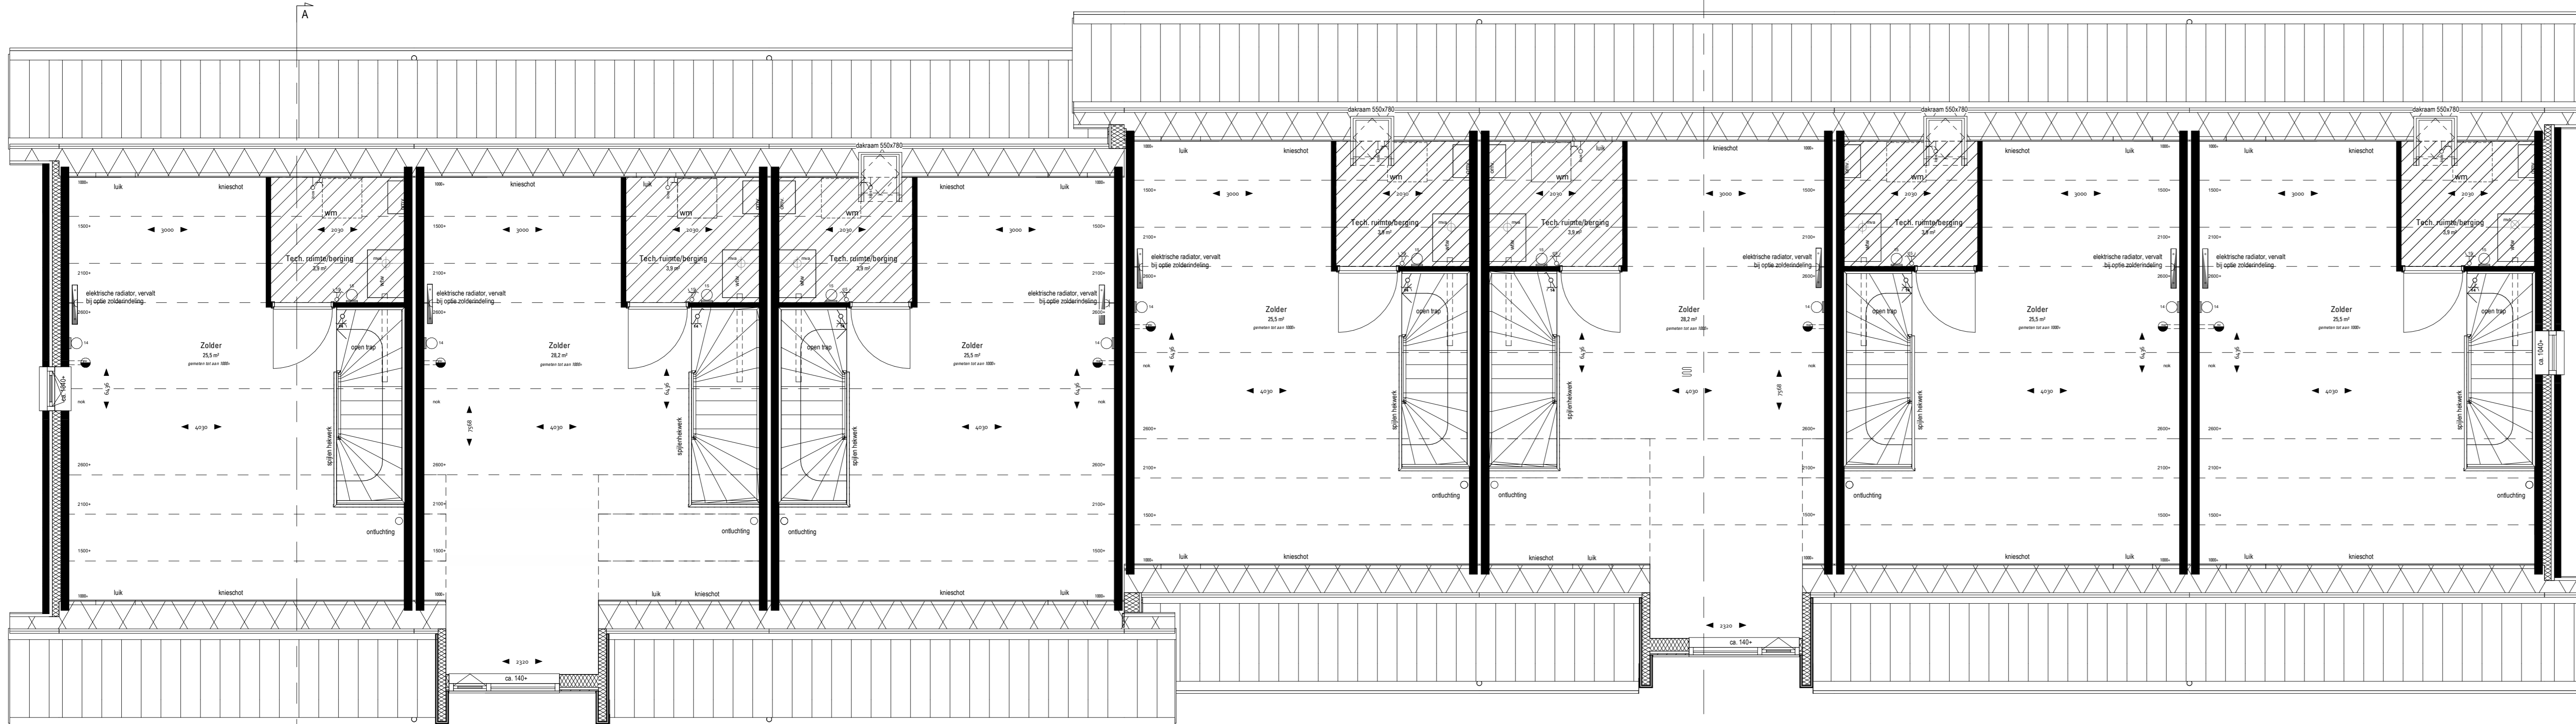

2e verdieping Br. 6 type 'Machinist' Br. 7 type 'Machinist' Br. 8 type 'Machinist' Br. 9 type 'Machinist' Br. 10 type 'Machinist' Br. 11 type 'Machinist' Br. 12 type 'Machinist'

omschrijving
72 woningen **Ons Dorp** te Hardinxveld-Giessendam
Verkooptekening
De Machinist
bnr. 6 t/m 12
opdrachtgever
Gebroeders Blokland

werknr : 5059
bladnr : VK-blok 2a
schaal : 1:50 / 1:100 / 1:1000
formaat: A0
datum : 02-05-2022
wiz: A: 10-05-2022
B: 16-09-2022