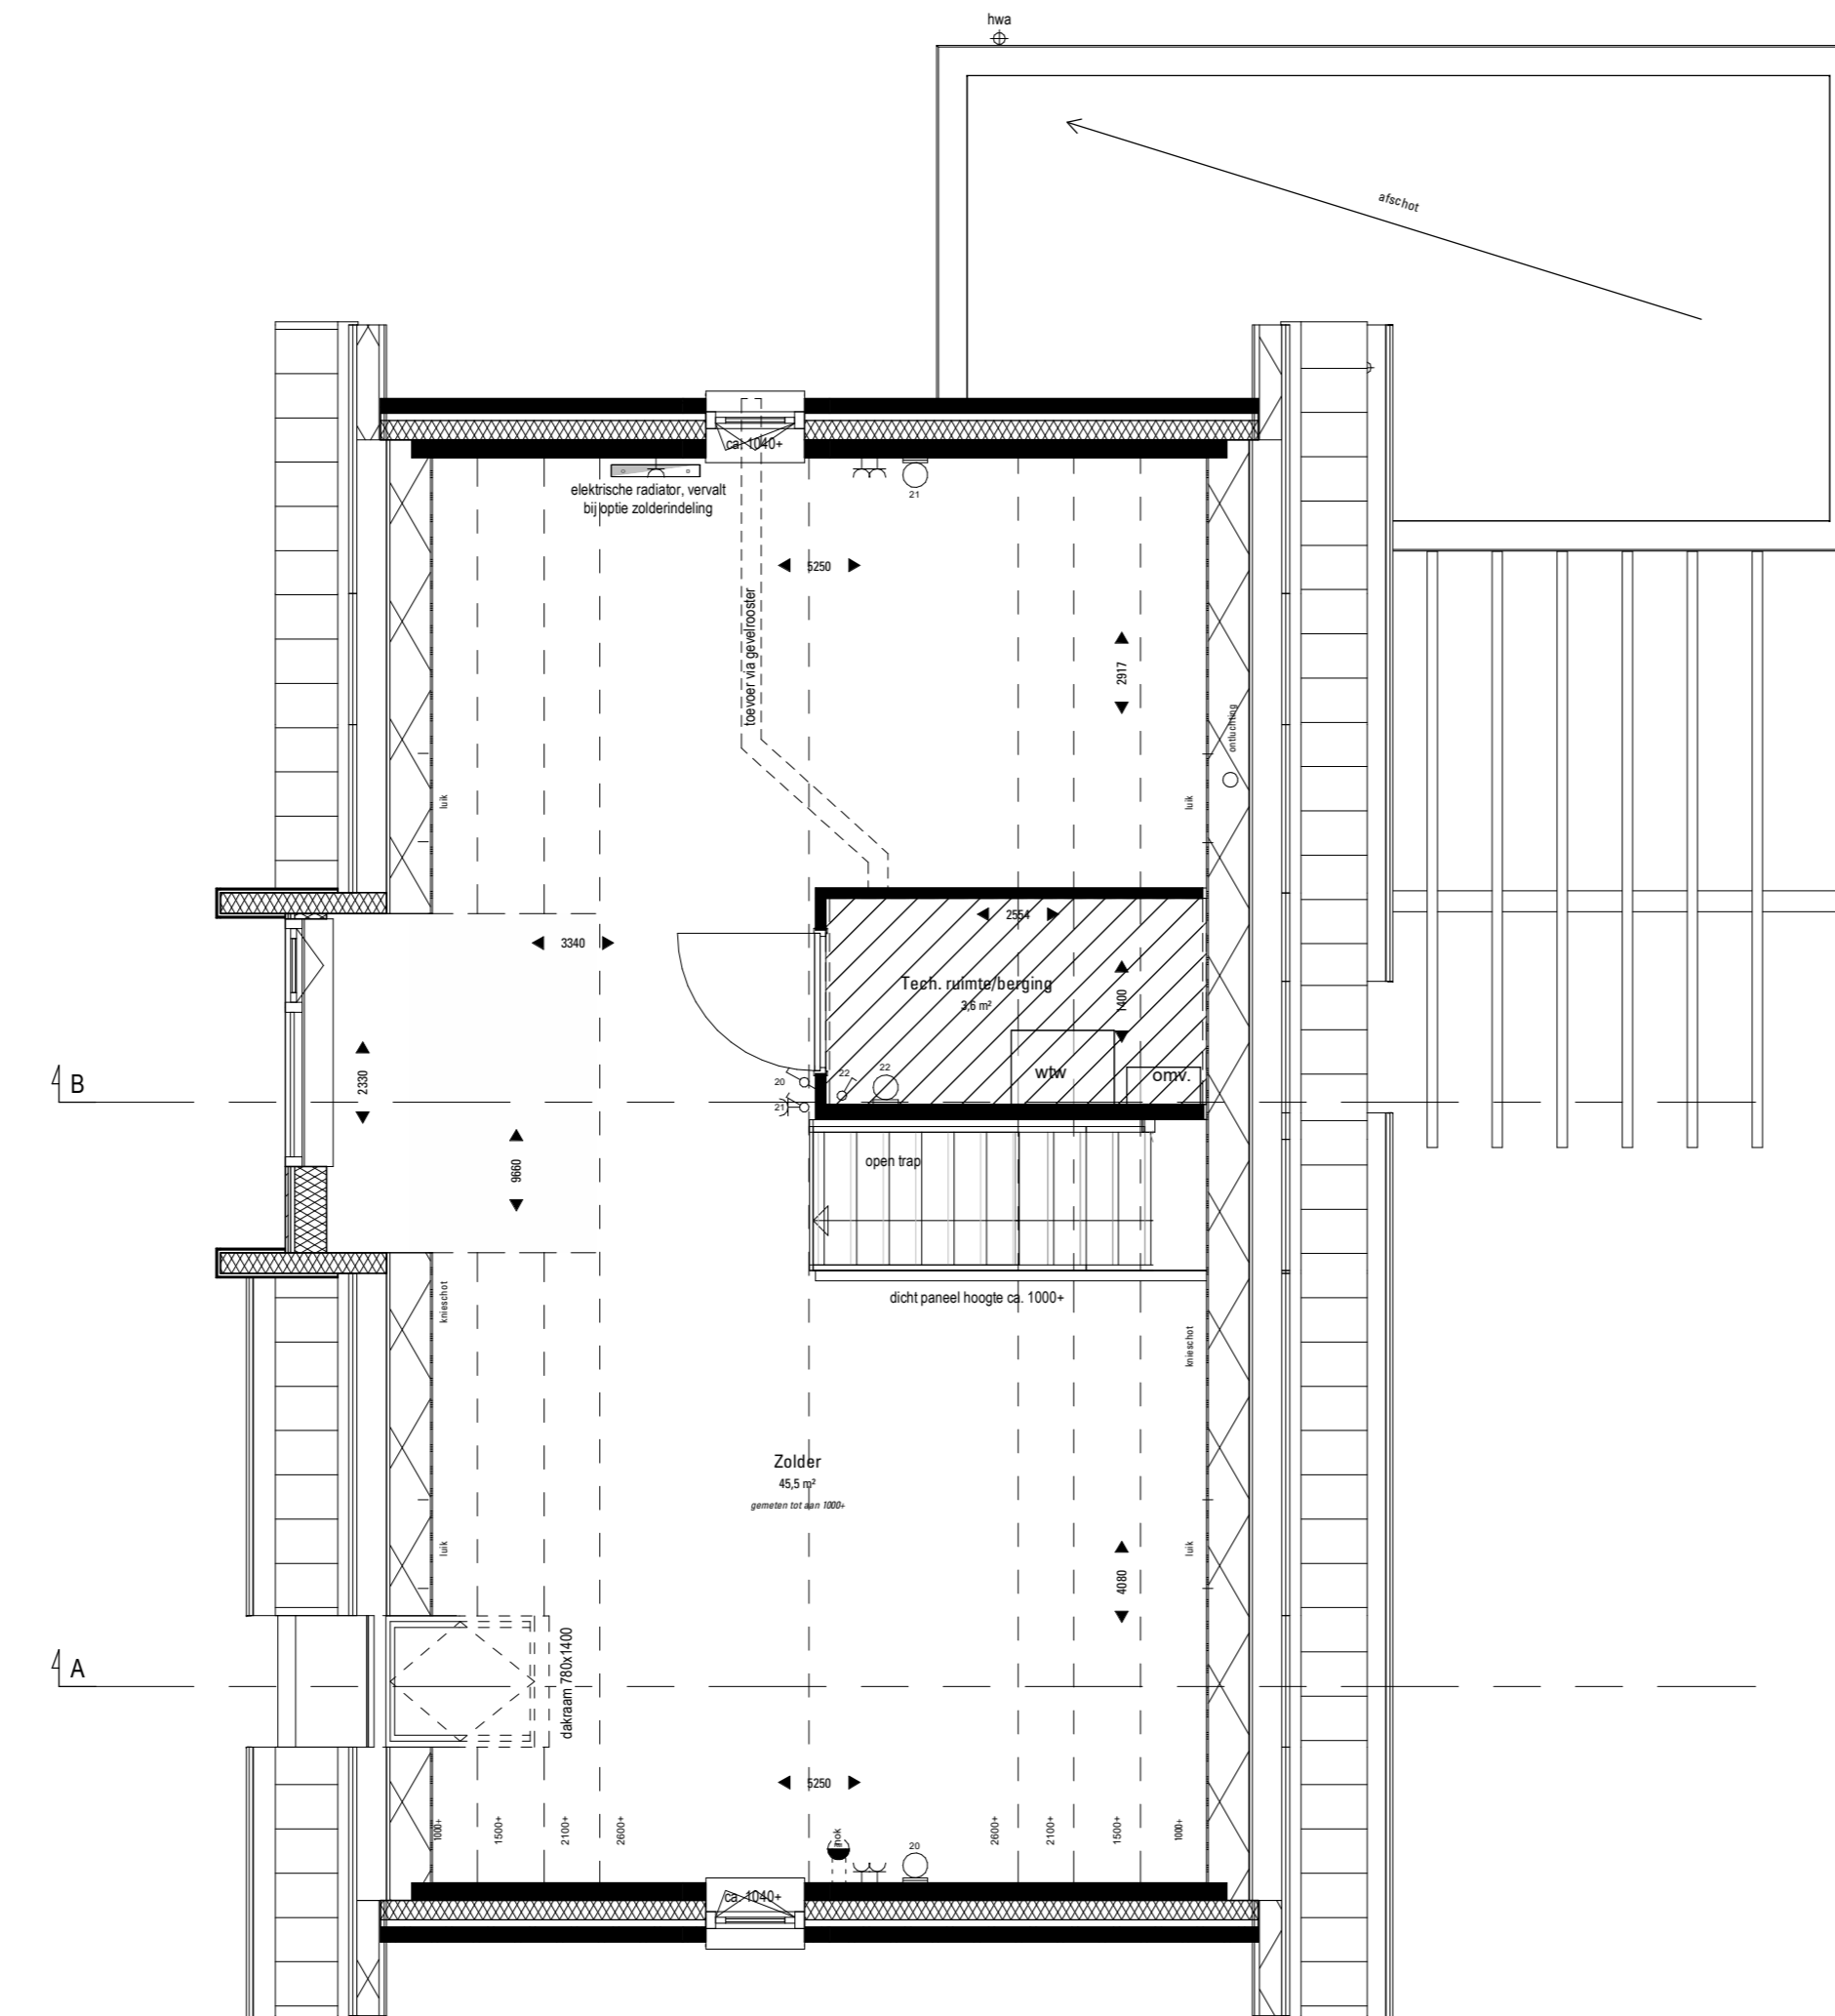

2e verdieping
1:50
Br. 65 type 'Smid'