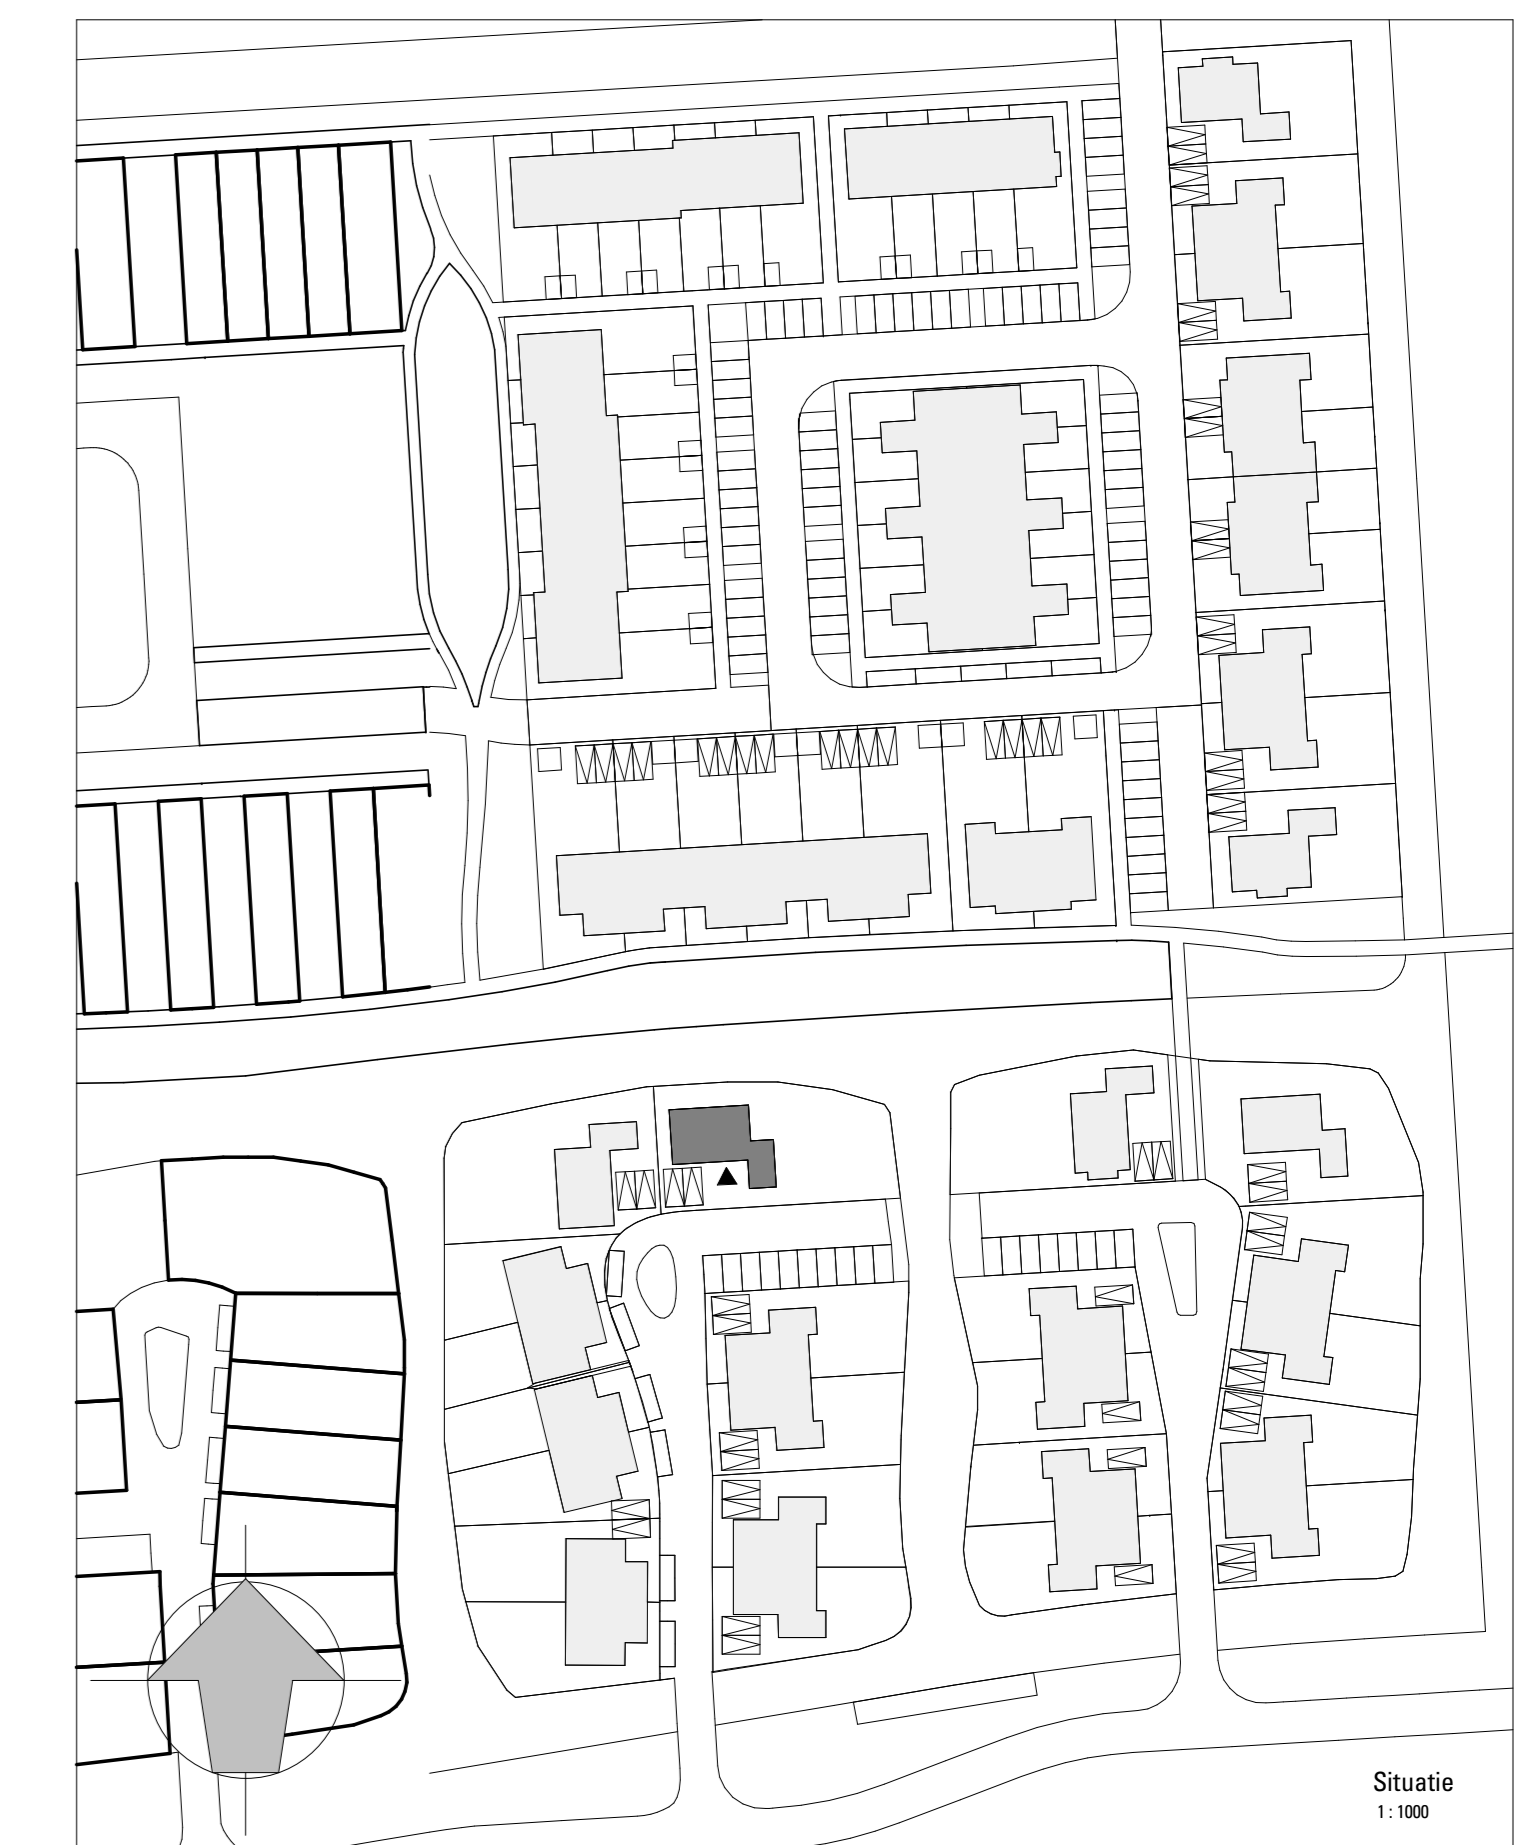

DEFINITIEF

omschrijving
72 woningen **Ons Dorp** te Hardinxveld-Giessendam
werknr : 5059
bladnr : VK-blok 21
onderdeel:
Verkooptekening
De Smid
bnr. 65
opdrachtgever
Gebroeders Blokland
schaal : 1:50 / 1:100 / 1:1000
formaat: A0
datum : 04-05-2022
wiz: A: 13-05-2022
B: 22-09-2022