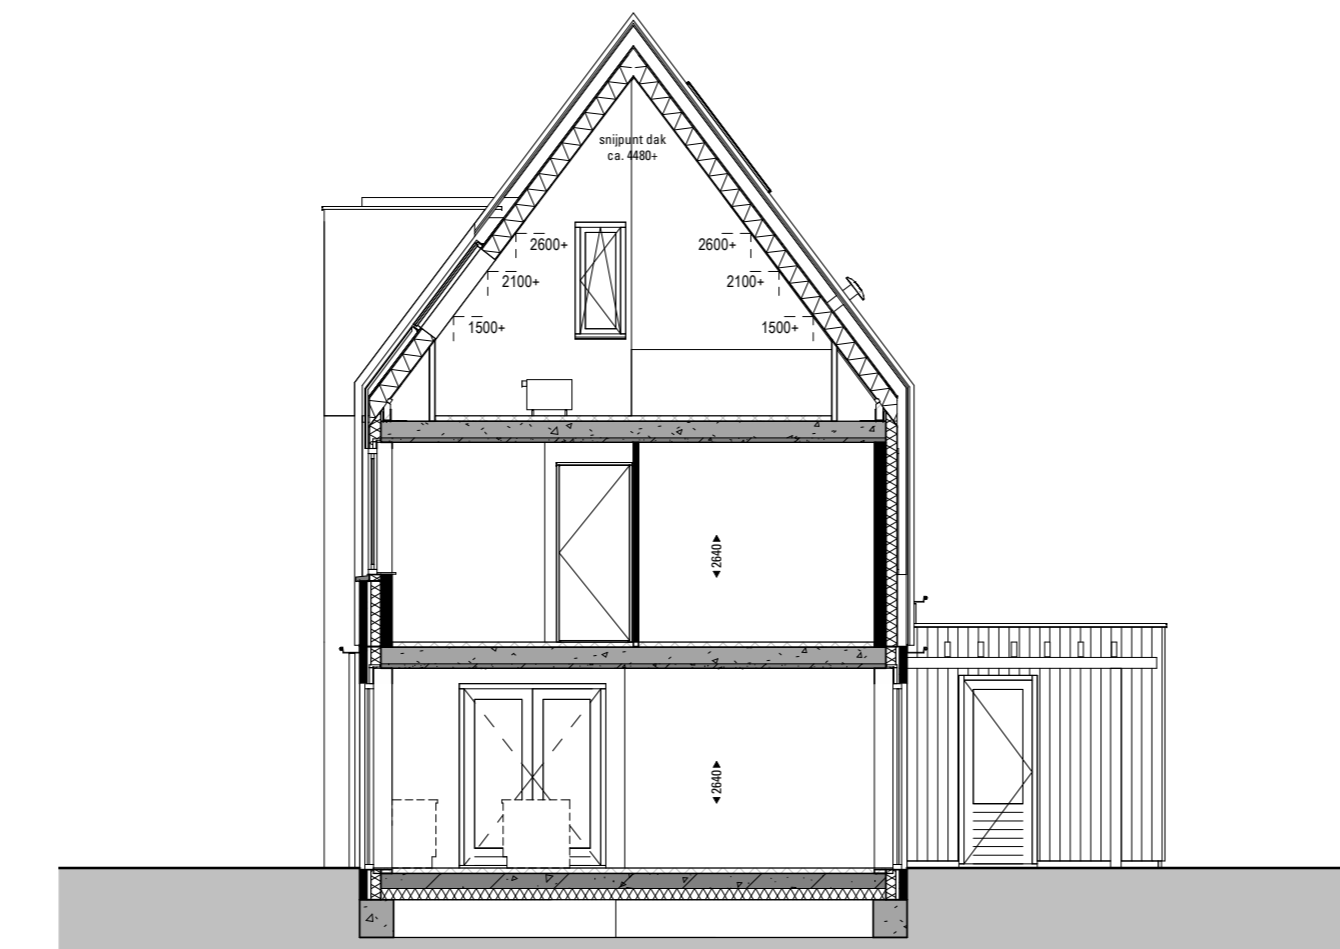

Doorsnede A
1:100