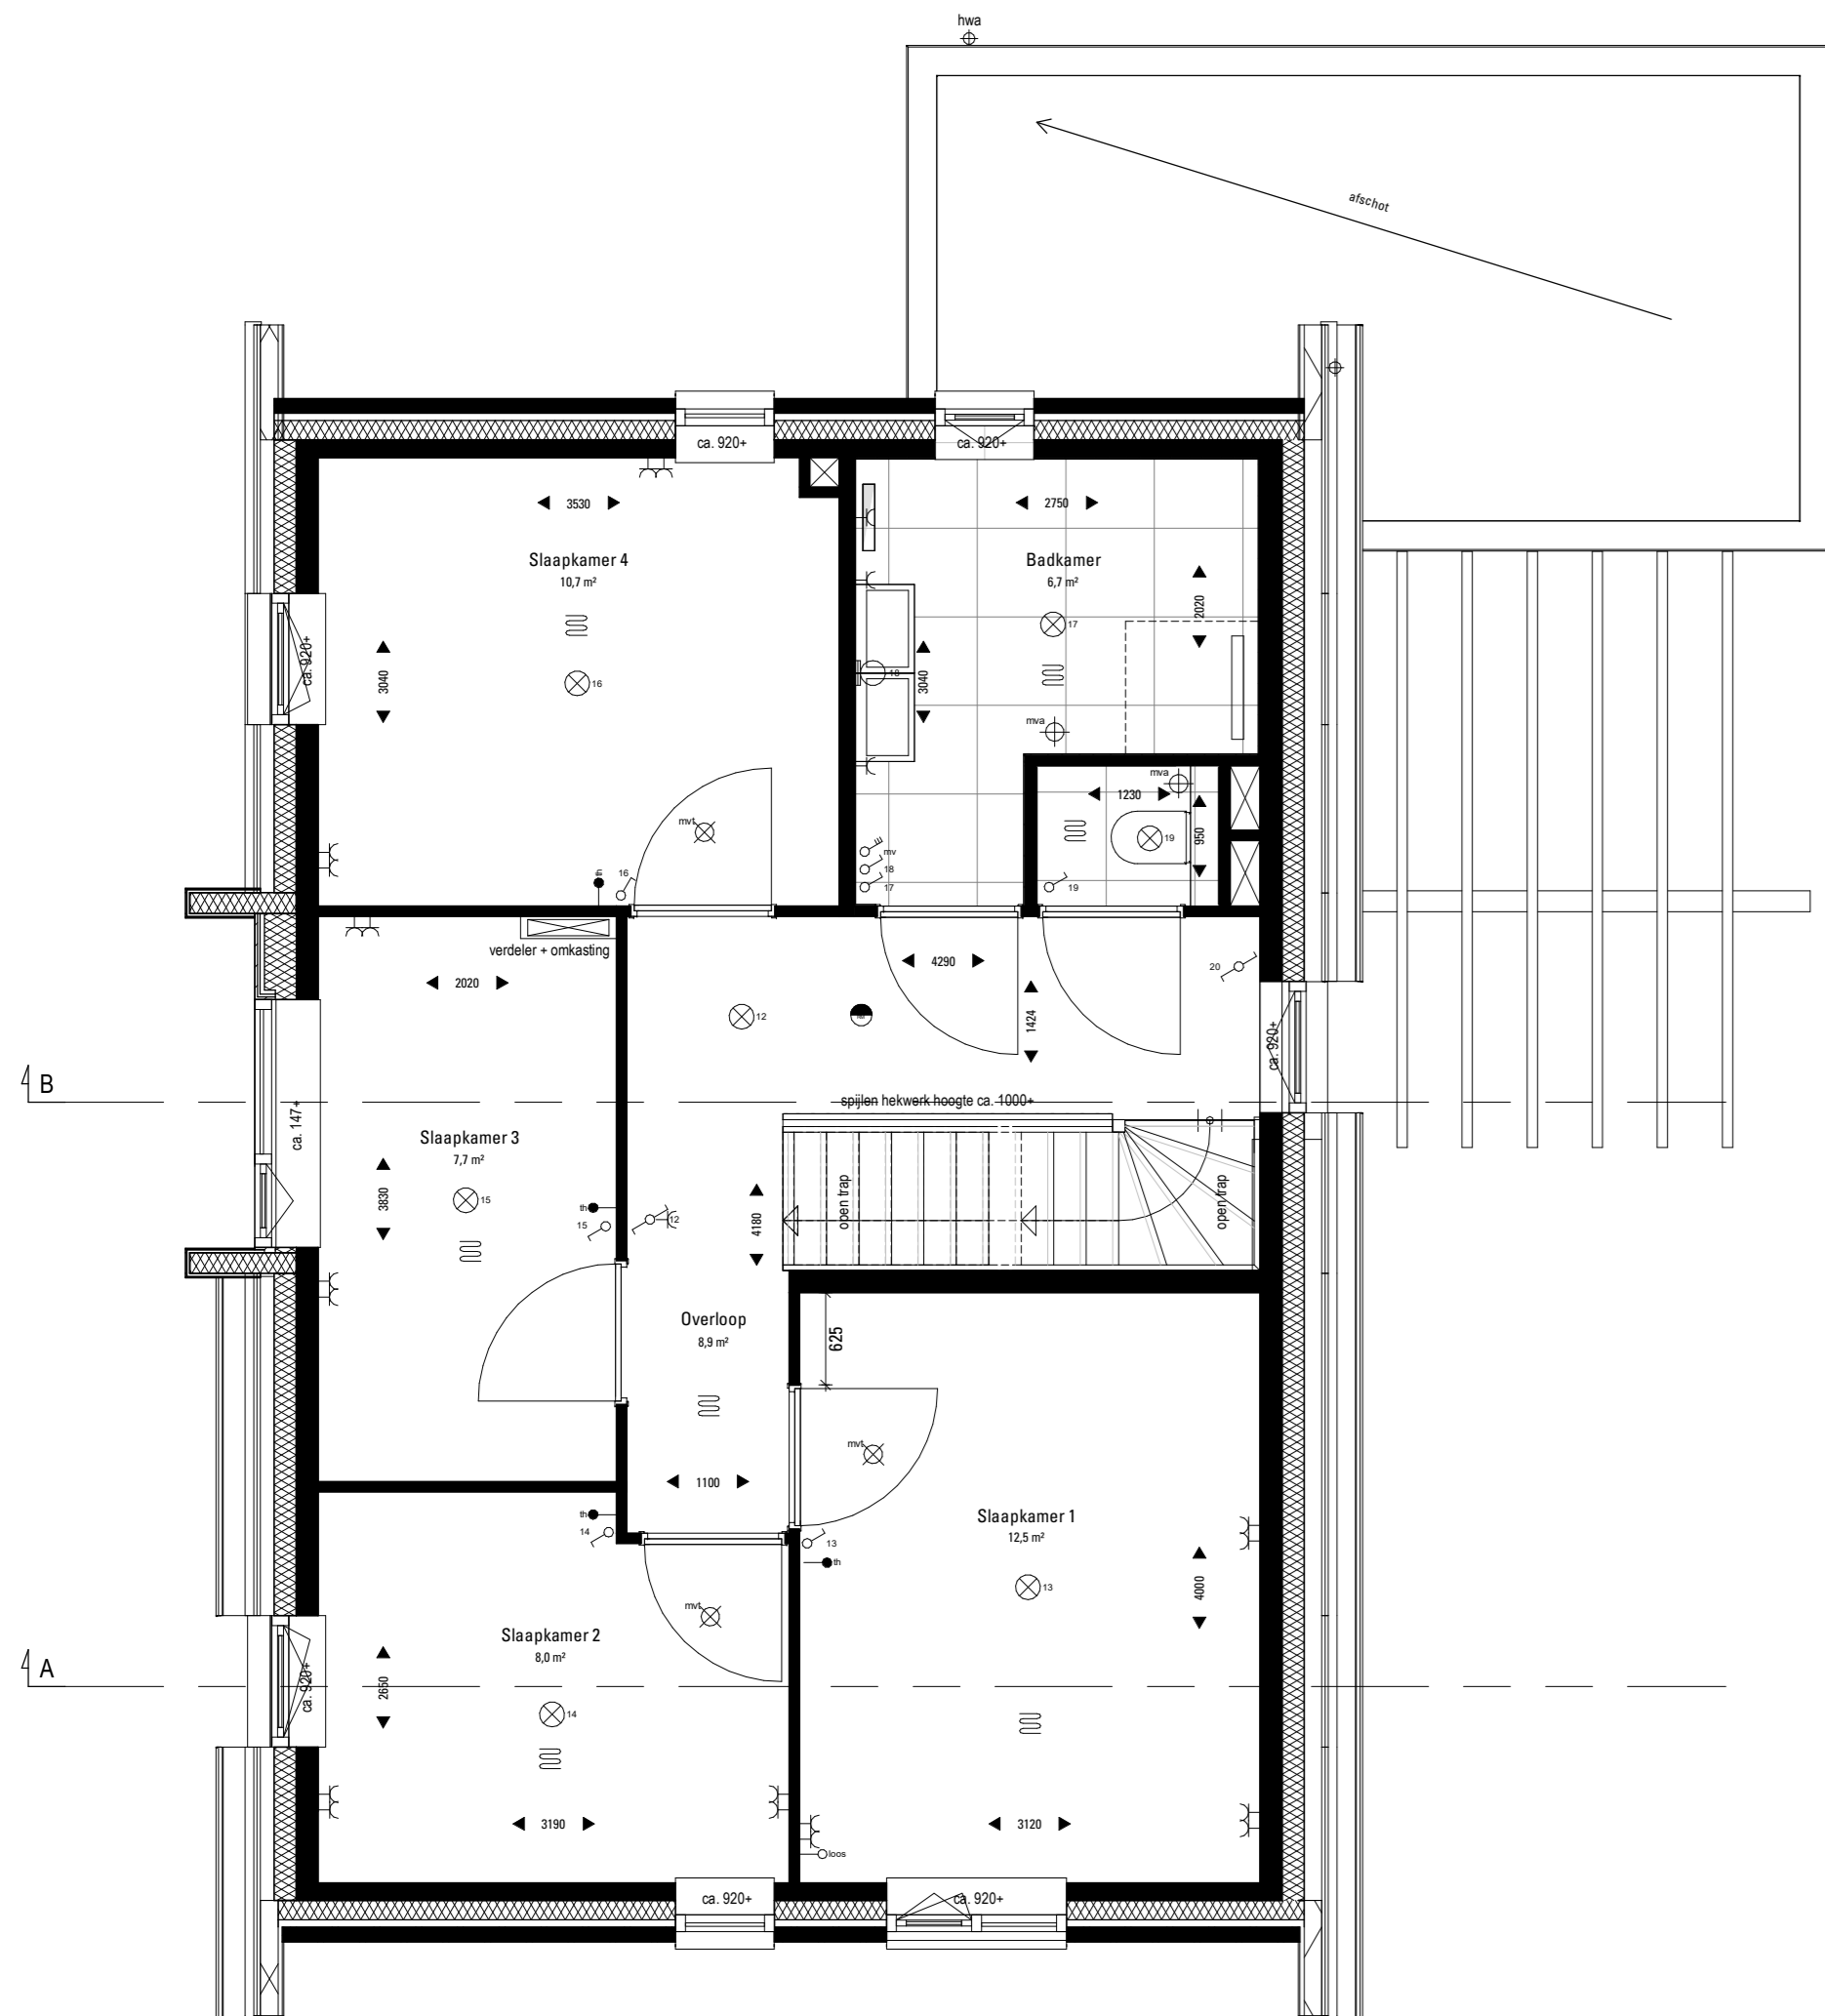

1e verdieping
1:50
Br. 65 type 'Smid'