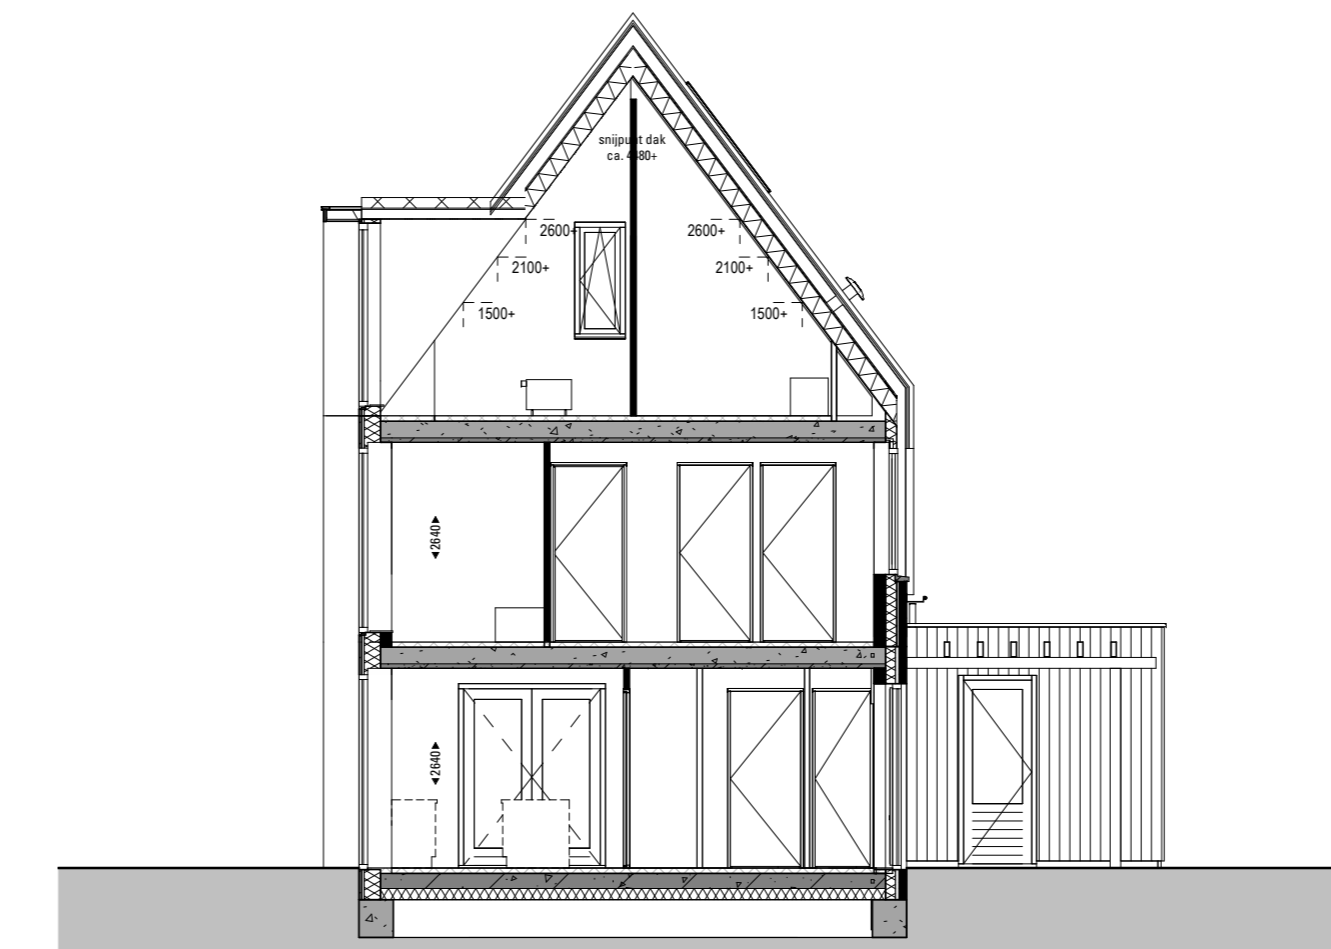

Doorsnede B
1:100

RENVOOI ELEKTRA

- ⚡ schakelaar, enkel
- ⚡ schakelaar, serie
- ⚡ schakelaar, wassel
- ⚡ schakelaar, kruis
- ⊙ schel
- bedrukker
- rookmelder, op pendar
- rookmelder, plafond
- ⚡ mv bediening
- ⬆ thermostaat bediening
- v wcd, enkel
- v wcd, dubbel
- ⌞ leiding, koois
- ⊙ lichtpunt, plafond
- ⊙ lichtpunt, wand
- ⊙ lichtpunt, wand, buiten
- ⊙ mv
- ⊙ verdelers
- ⊙ verdelers + omkasting
- ⊙ opstelplaats wasmachine
- ⊙ warmtepomp-unit
- ⊙ wtw-unit
- ⊙ mv afvoer punt
- ⊙ mv afvoer punt
- ⊙ mv afvoer, in wand
- ⊙ radiator elektrisch

RENVOOI MATERIALEN

- gevelsteen kleur rood genuanceerd
- gevelsteen kleur wit genuanceerd
- gevelsteen kleur zwart
- gevelsteen kleur crème
- gevelsteen kleur taupe
- gevelbekleding hout kleur donker antraciet
- gevelbekleding eternit bazaltgrijs
- keramische pan kleur natuurrood
- keramische pan kleur leikleur
- keramische pan kleur zwart
- keramische pan kleur terrabrun
- bouwsteen logo Gebroeders Blokland
- keramische vloertegels
- betontegels, 600x400
- grind
- neststeen, posities en hoeveelheid rib
- gevelmetselwerk
- spouwisolatie
- binnenwand, kalkzandsteen
- binnenwand, gipsblokken, 70/100mm
- dakpakket
- rieten dak
- HSB
- HSB ongelieerd
- technische zone
- emailt
- ⤴ voordeur
- ⤴ stalen montagekozijn, zonder bovenlicht
- ⤴ * stalen montagekozijn, met bovenlicht
- ⤴ # stalen montagekozijn, met paneel in bovenlicht van toepassing bij trapkast/techniekruimte(s)