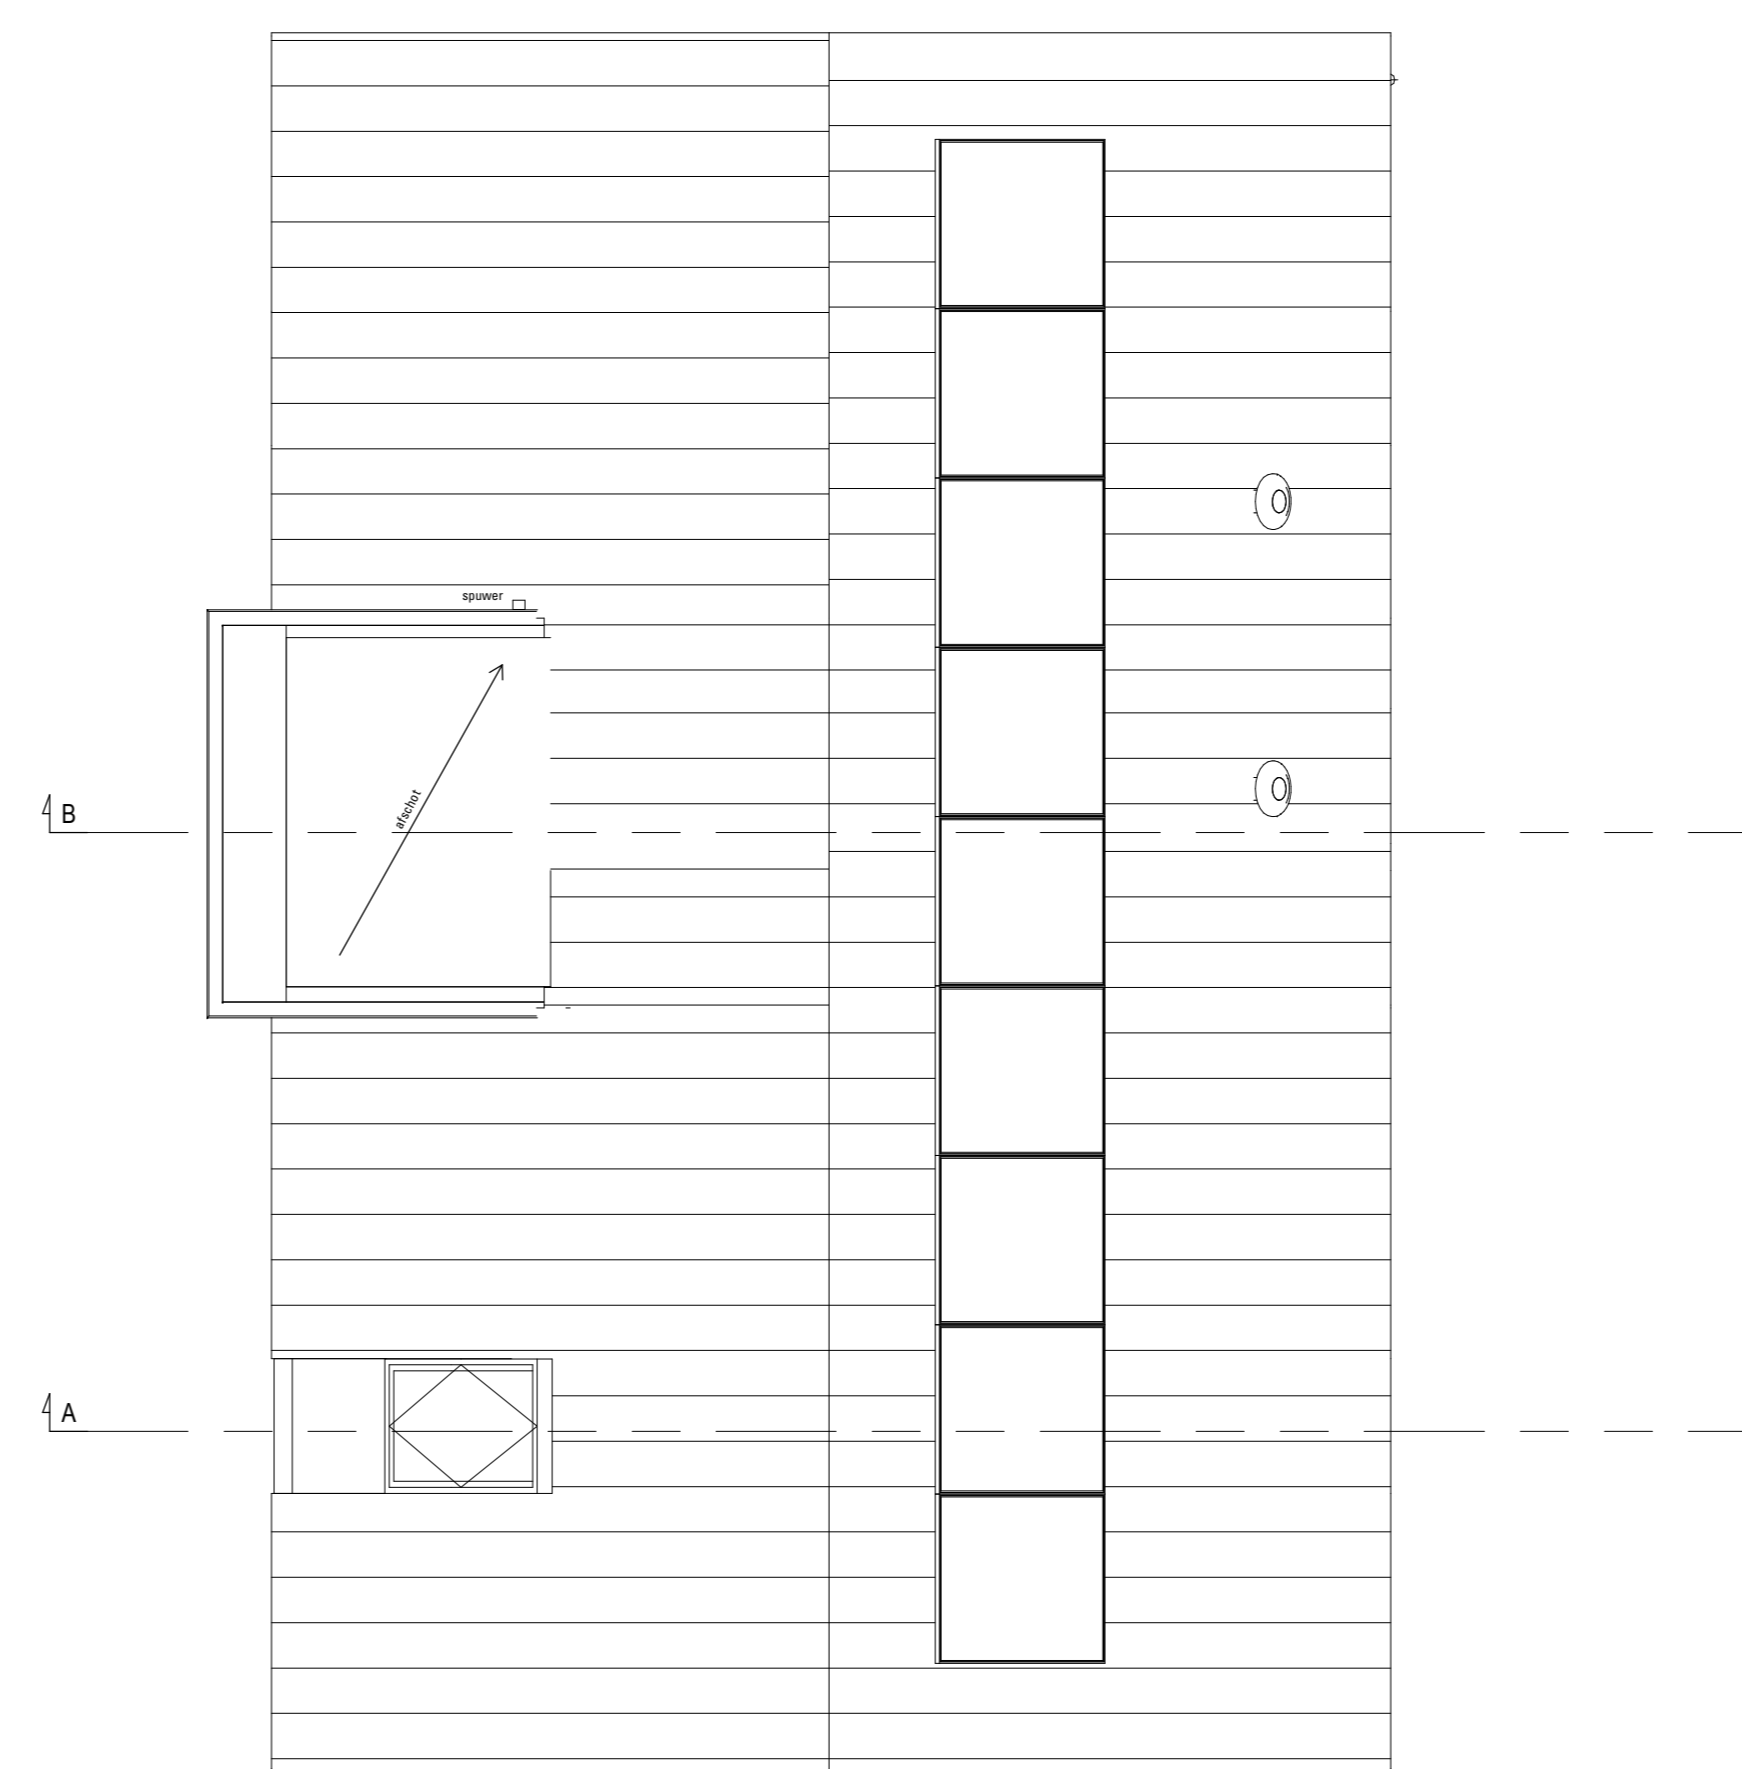

Dakaanzicht
1:50
Br. 65 type 'Smid'