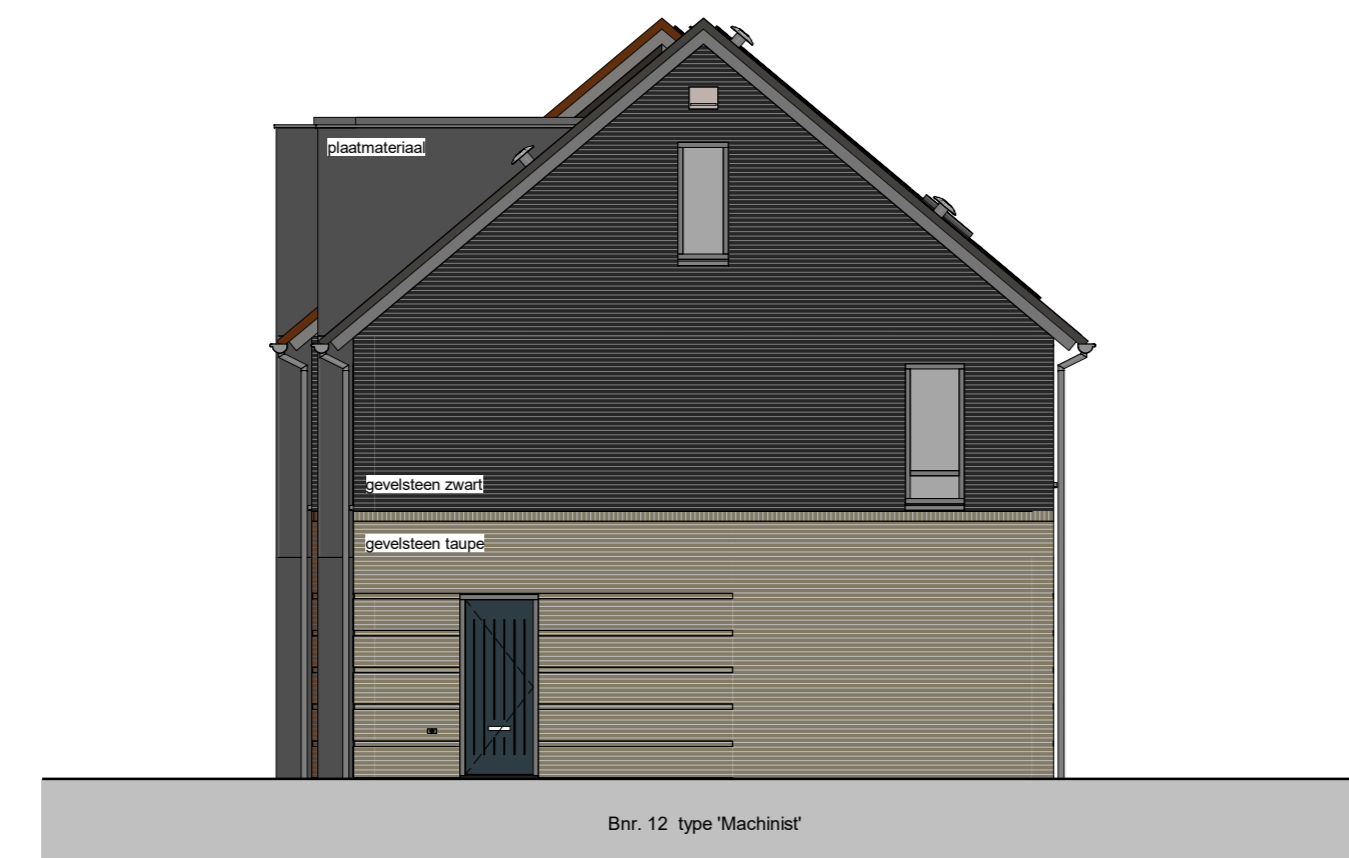

Vooransicht  
1:100

Achtersicht  
1:100

Linkerzijde  
1:100

Rechterzijde  
1:100

Doorsnede A  
1:100

Doorsnede B  
1:100

3e verdieping  
1:50

**RENVOOI ELEKTRA**

- ⚡ schakelaar, enkel
- ⚡ schakelaar, serie
- ⚡ schakelaar, wissel
- ⚡ schakelaar, kruis
- ⚡ schel
- bedrukker
- rookmelder, op pendel
- rookmelder, plafond
- verdelers
- mv bediening
- ↑ thermostaat bediening
- v wcd, enkel
- vw wcd, dubbel
- ↑ leiding, loos
- ⊙ lichtpunt, plafond
- ⊙ lichtpunt, wand, buiten
- ⊙ verdelers
- ⊙ verdelers + omkasting
- ⊙ opstelplaats wasmachine
- ⊙ warmtepomp-unit
- ⊙ wtv-unit
- ⊙ mv afvoer punt
- ⊙ mv toevoer punt
- ⊙ mv afvoer, in wand
- ⊙ radiator elektrisch

Alle maten zijn indicatief. Hieraan kunnen geen rechten worden ontleend.  
Alle oppervlaktes op de zolder zijn berekend tot 1000+.

Situatie  
1:1000

**DEFINITIEF**

omschrijving  
72 woningen **Ons Dorp** te Hardinxveld-Giessendam  
onderdeel:  
**Verkooptekening**  
**De Machinist**  
bnr. 6 t/m 12  
opdrachtgever  
**Gebroeders Blokland**

werknr : 5059  
bladnr : VK-blok 2b  
schaal : 1:50 / 1:100 / 1:1000  
formaat: A0  
datum : 02-05-2022  
wiz: A: 10-05-2022  
B: 16-09-2022