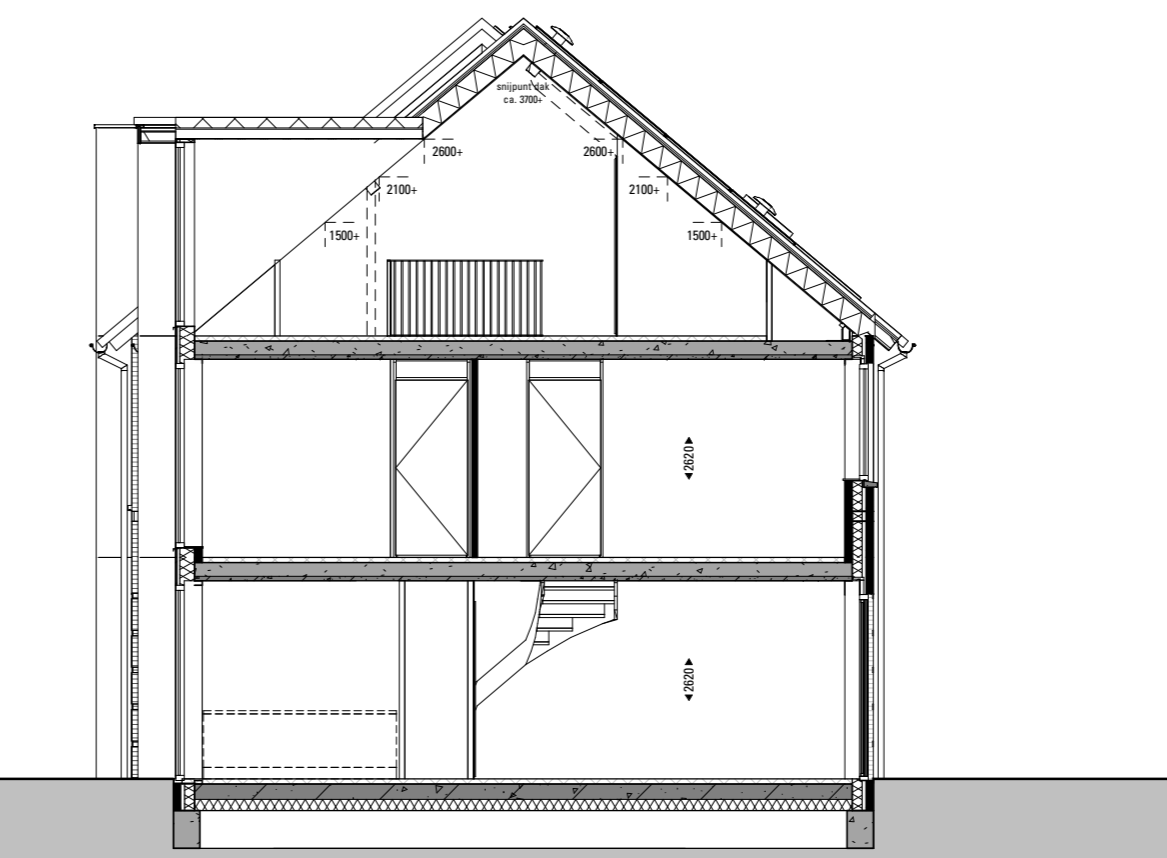

Vooransicht  
1:100

Achtersicht  
1:100

Linkerzijde  
1:100

Rechterzijde  
1:100

Doorsnede A  
1:100

Doorsnede B  
1:100

3e verdieping  
1:50

**RENVOOI ELEKTRA**

Alle maten zijn indicatief. Hieraan kunnen geen rechten worden ontleend.  
Alle oppervlaktes op de zolder zijn berekend tot 1000+.

Situatie  
1:1000

**DEFINITIEF**

omschrijving  
72 woningen **Ons Dorp** te Hardinxveld-Giessendam  
onderdeel:  
**Verkooptekening**  
**De Machinist**  
bnr. 6 t/m 12  
opdrachtgever  
**Gebroeders Blokland**

werknr : 5059  
bladnr : VK-blok 2b  
schaal : 1:50 / 1:100 / 1:1000  
formaat: A0  
datum : 02-05-2022  
wiz: A: 10-05-2022  
B: 16-09-2022