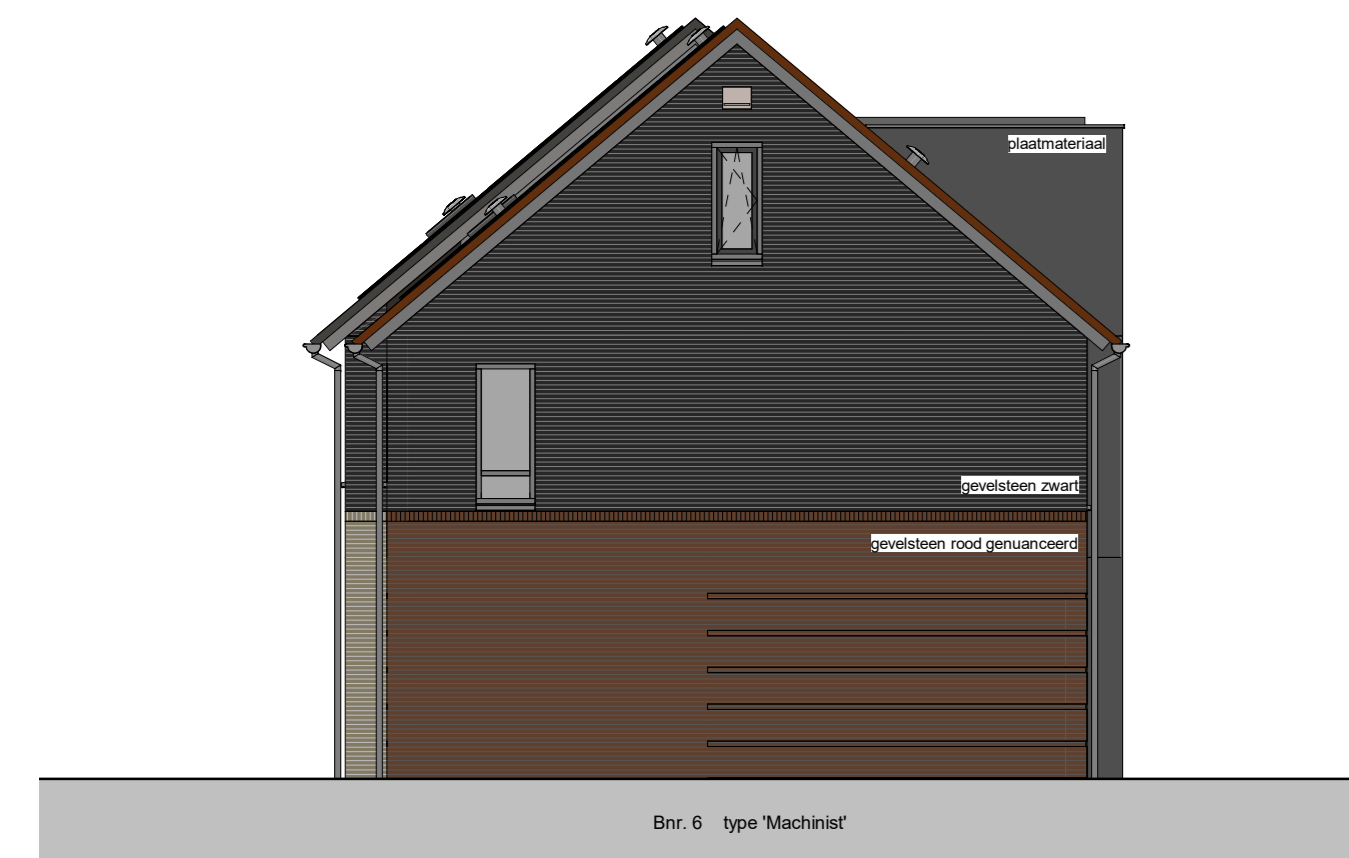

Vooransicht  
1:100

Achtersicht  
1:100

Linkerzijde  
1:100

Rechterzijde  
1:100

Doorsnede A  
1:100

Doorsnede B  
1:100

3e verdieping  
1:50

**RENVOOI ELEKTRA**

- ⚡ schakelaar, enkel
- ⚡ schakelaar, serie
- ⚡ schakelaar, wissel
- ⚡ schakelaar, kruis
- ⚡ schel
- bedrukker
- rookmelder, op pendel
- rookmelder, plafond
- verdelers
- mv bediening
- ↑ thermostaat bediening
- v wcd, enkel
- vw wcd, dubbel
- ↑ leiding, loos
- ⊙ lichtpunt, plafond
- ⊙ lichtpunt, wand, buiten
- ⊙ verdelers
- ⊙ verdelers + omkasting
- ⊙ opstelplaats wasmachine
- ⊙ warmtepomp-unit
- ⊙ wtv-unit
- ⊙ mv afvoer punt
- ⊙ mv toevoer punt
- ⊙ mv afvoer, in wand
- ⊙ radiator elektrisch

Alle maten zijn indicatief. Hieraan kunnen geen rechten worden ontleend.  
Alle oppervlaktes op de zolder zijn berekend tot 1000+.

Situatie  
1:1000

**DEFINITIEF**

omschrijving  
72 woningen **Ons Dorp** te Hardinxveld-Giessendam  
onderdeel:  
**Verkooptekening**  
**De Machinist**  
bnr. 6 t/m 12  
opdrachtgever  
**Gebroeders Blokland**

werknr : 5059  
bladnr : VK-blok 2b  
schaal : 1:50 / 1:100 / 1:1000  
formaat: A0  
datum : 02-05-2022  
wiz: A: 10-05-2022  
B: 16-09-2022