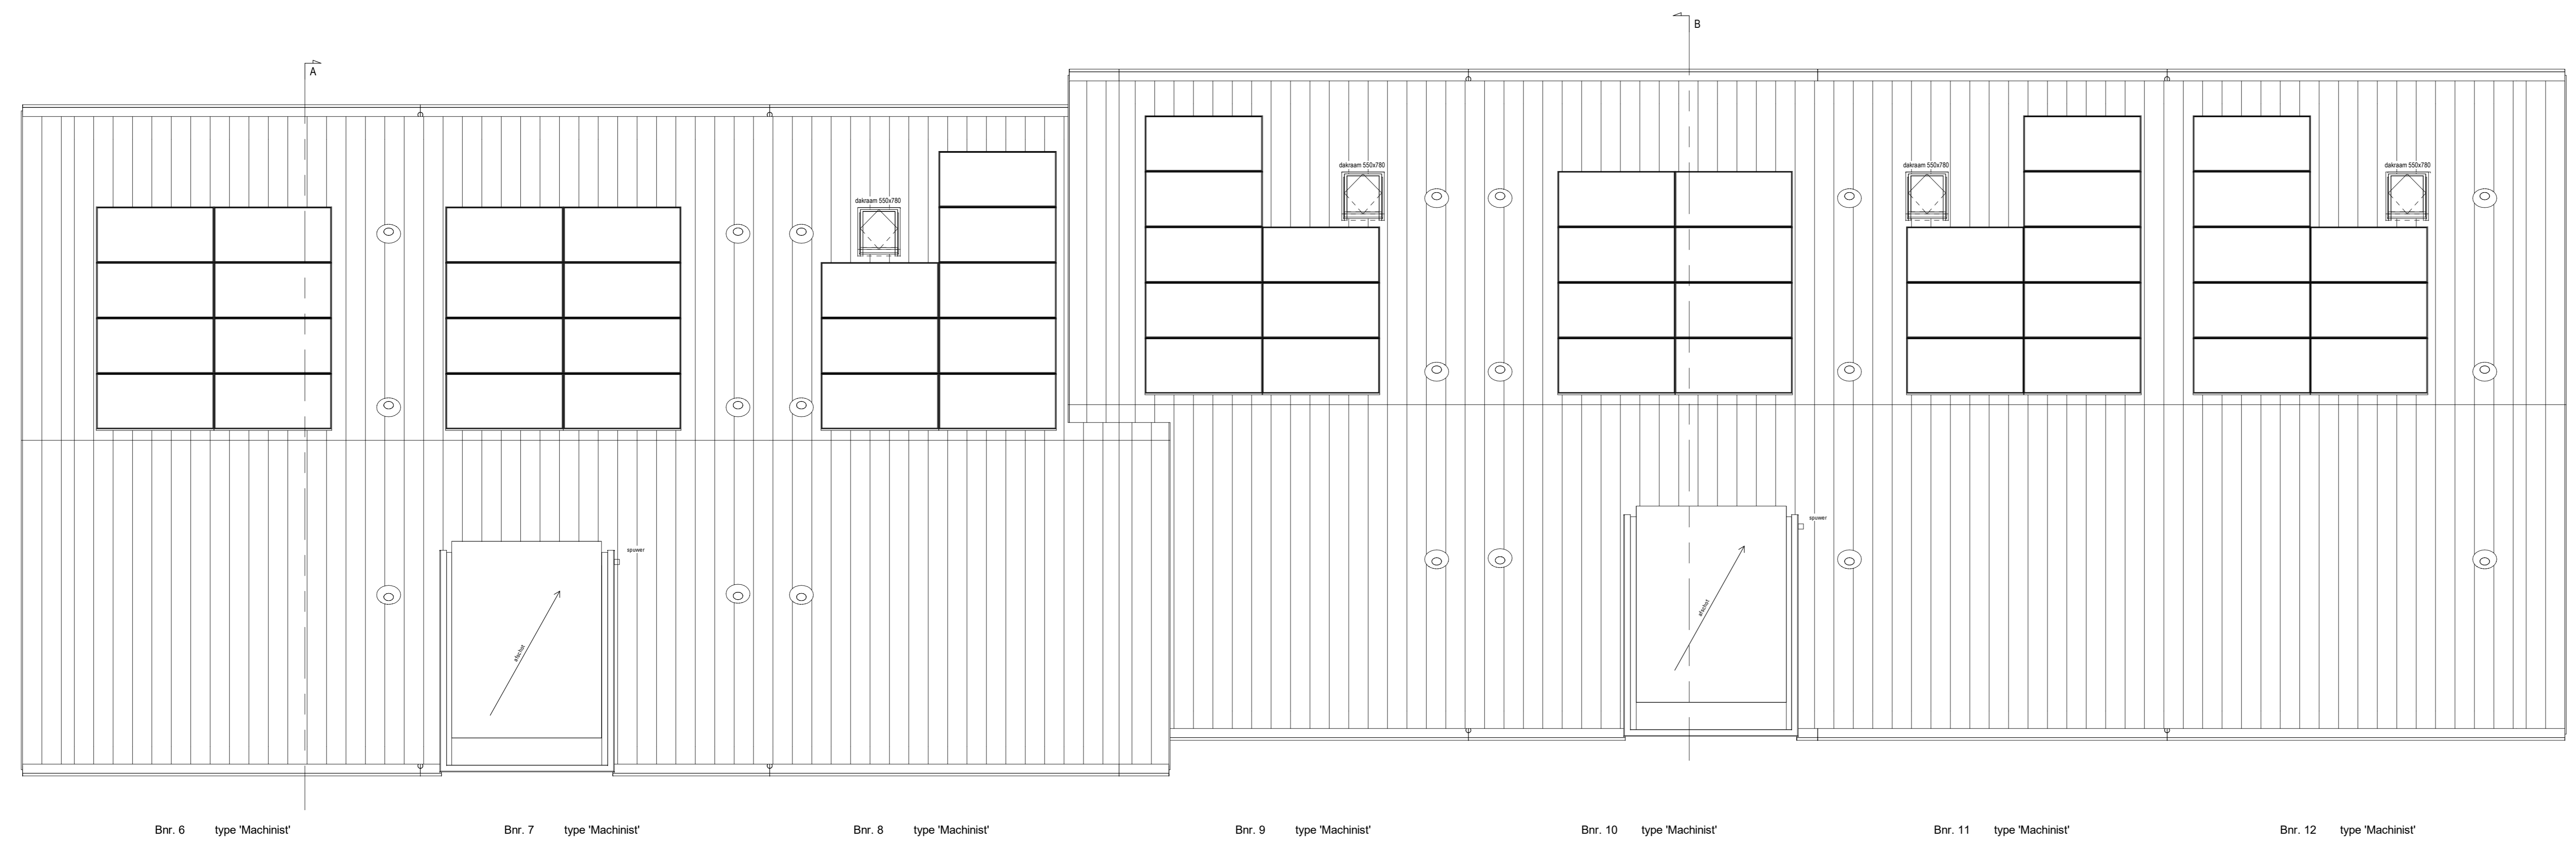

Vooransicht  
1:100

Achtersicht  
1:100

Linkerzijde  
1:100

Rechterzijde  
1:100

Doorsnede A  
1:100

Doorsnede B  
1:100

3e verdieping  
1:50

**RENVOOI ELEKTRA**

- ⚡ schakelaar, enkel
- ⚡ schakelaar, serie
- ⚡ schakelaar, wissel
- ⚡ schakelaar, kruis
- ⚡ schel
- bedrukker
- rookmelder, op pendel
- rookmelder, plafond
- verdelers
- mv bediening
- ↑ thermostaat bediening
- v wcd, enkel
- vw wcd, dubbel
- ↑ leiding, loos
- ⊙ lichtpunt, plafond
- ⊙ lichtpunt, wand, buiten
- ⊙ verdelers
- ⊙ verdelers + omkasting
- ⊙ opstelplaats wasmachine
- ⊙ warmtepomp-unit
- ⊙ wtv-unit
- ⊙ mv afvoer punt
- ⊙ mv toevoer punt
- ⊙ mv afvoer, in wand
- ⊙ radiator elektrisch

werknr : 5059  
bladnr : VK-blok 2b  
schaal : 1:50 / 1:100 / 1:1000  
formaat: A0  
datum : 02-05-2022  
wiz: A: 10-05-2022  
B: 16-09-2022