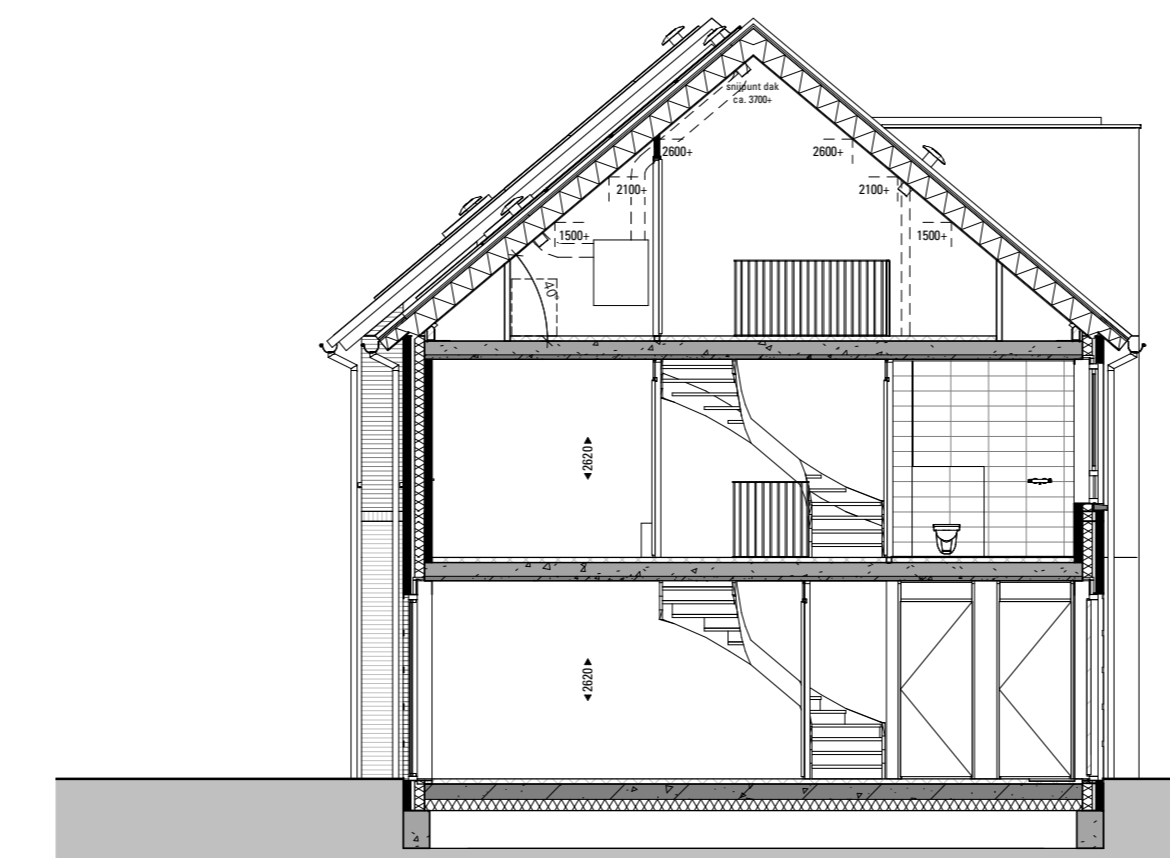

Vooransicht  
1:100

Achtersicht  
1:100

Linkerzijde  
1:100

Rechterzijde  
1:100

Doorsnede A  
1:100

Doorsnede B  
1:100

3e verdieping  
1:50

**RENVOOI ELEKTRA**

Alle maten zijn indicatief. Hieraan kunnen geen rechten worden ontleend.  
Alle oppervlaktes op de zolder zijn berekend tot 1000+.

Situatie  
1:1000

**DEFINITIEF**

omschrijving  
72 woningen **Ons Dorp** te Hardinxveld-Giessendam  
onderdeel:  
**Verkooptekening**  
**De Machinist**  
bnr. 6 t/m 12  
opdrachtgever  
**Gebroeders Blokland**

werknr : 5059  
bladnr : VK-blok 2b  
schaal : 1:50 / 1:100 / 1:1000  
formaat: A0  
datum : 02-05-2022  
wiz: A: 10-05-2022  
B: 16-09-2022