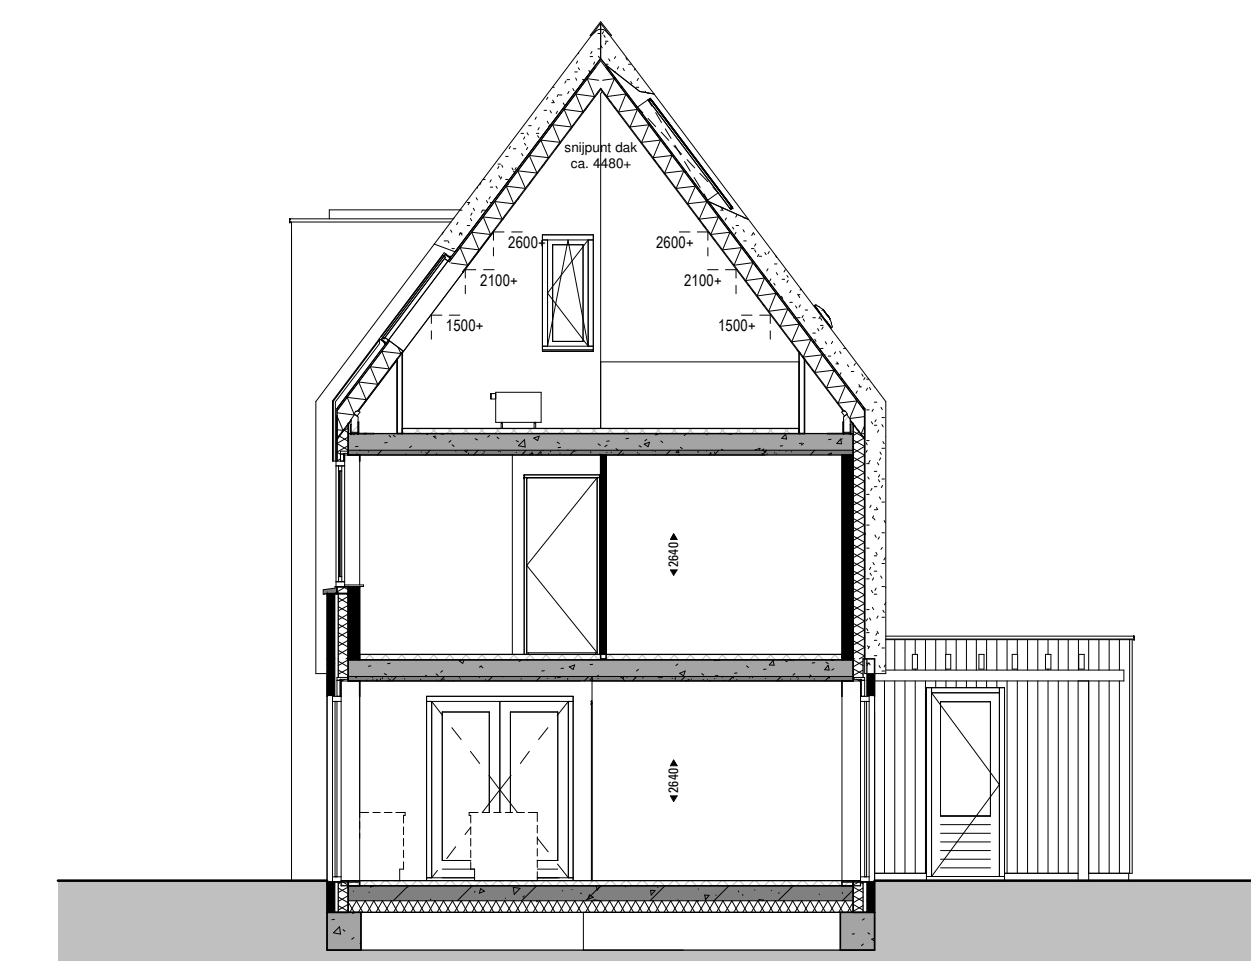

Doorsnede A
1:100