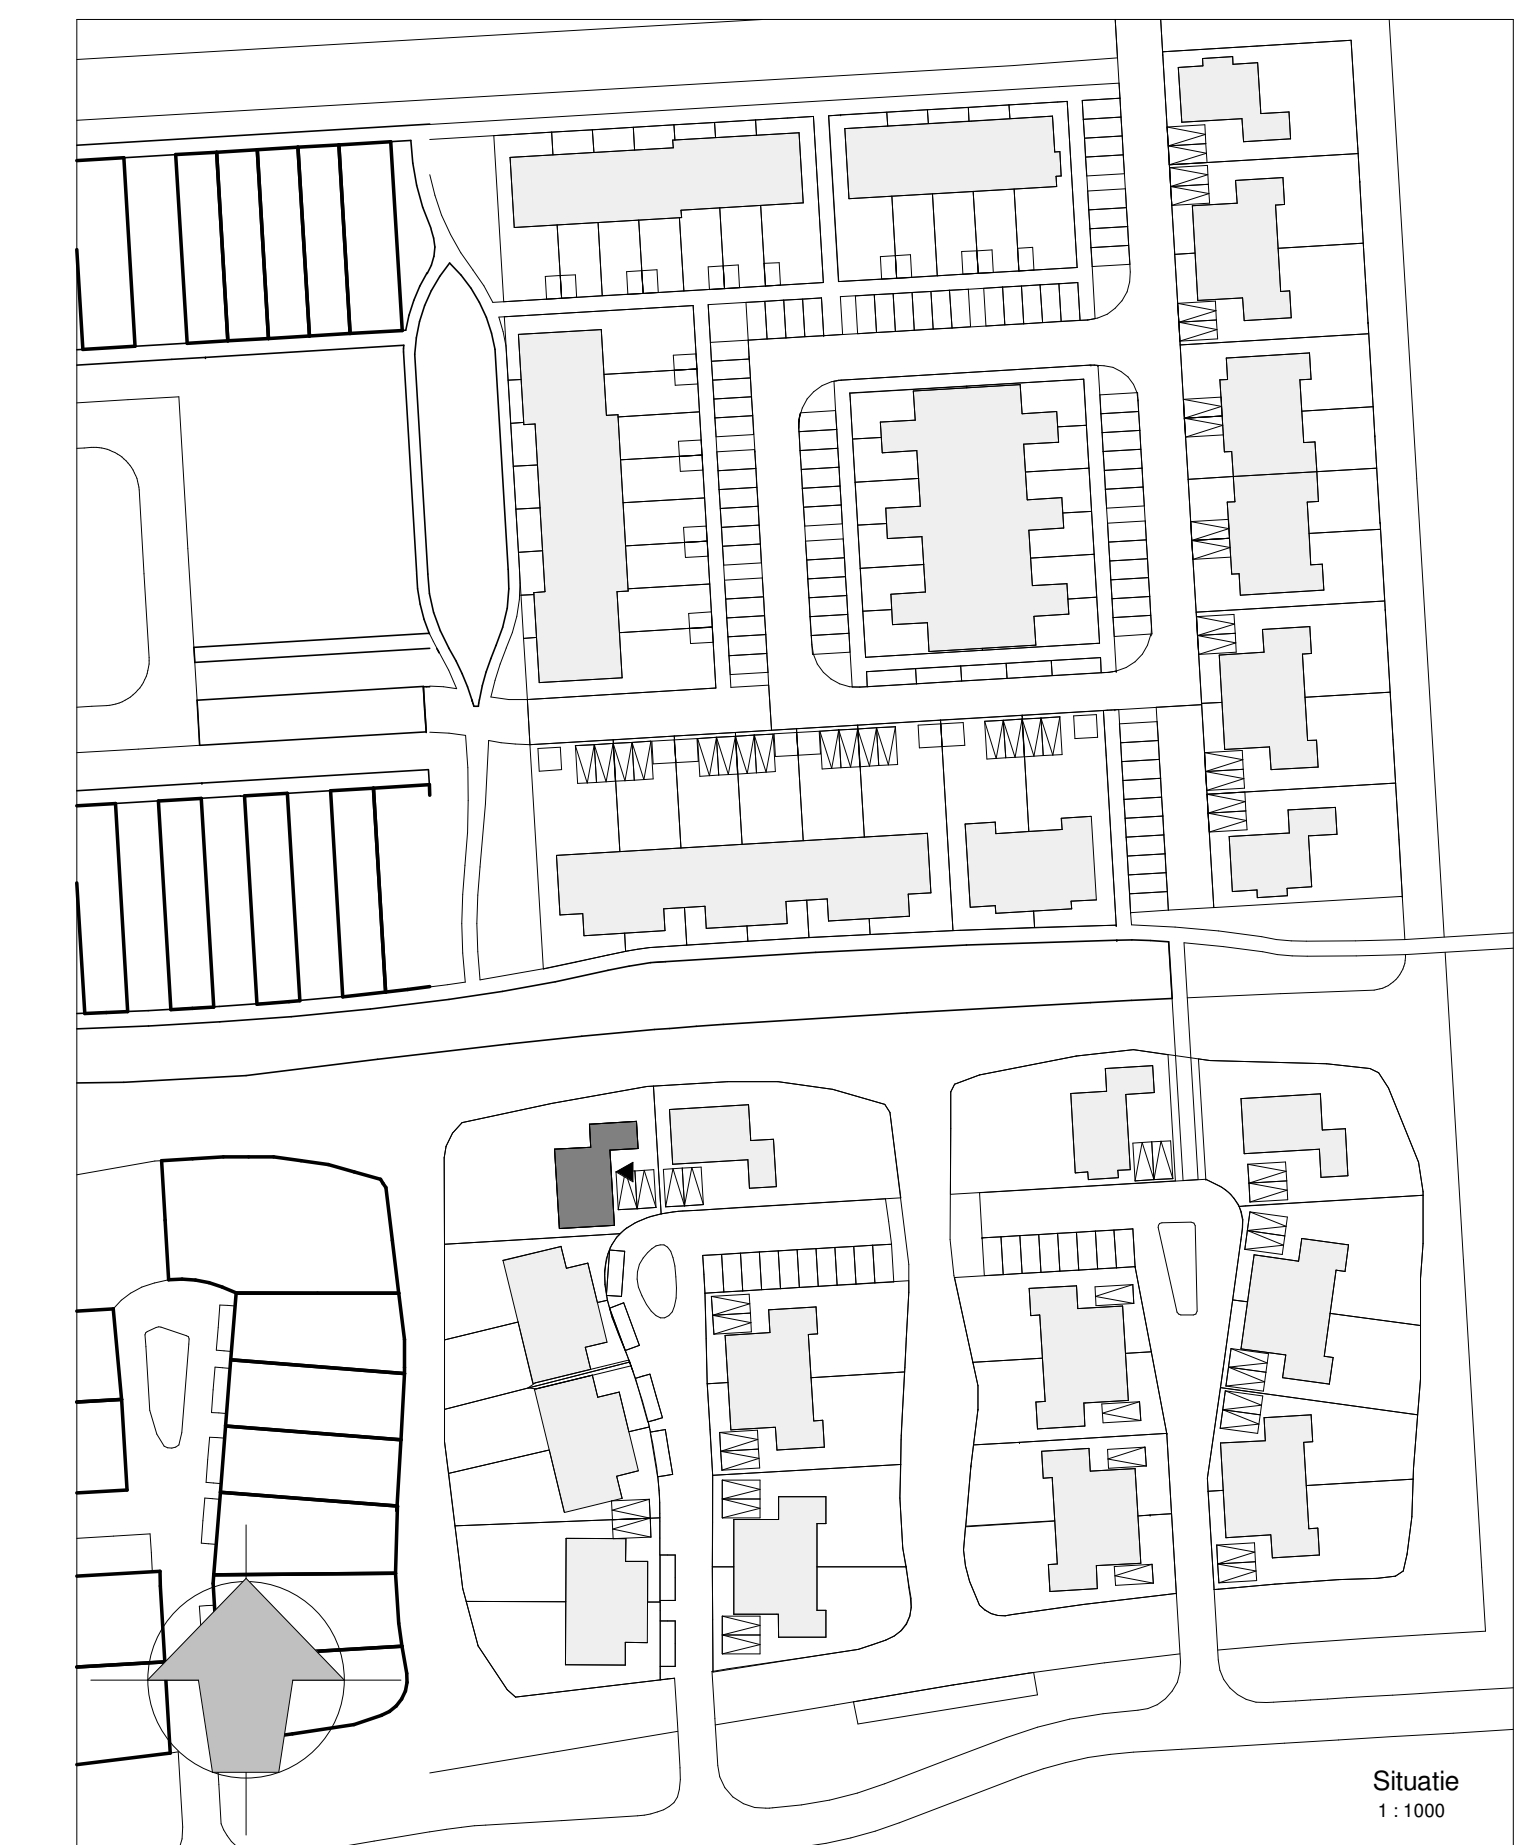

DEFINITIEF

omschrijving : 72 woningen **Ons Dorp** te Hardinxveld-Giessendam
werknr : 5059
bladnr : VK-blok 22
onderdeel :
Verkooptekening
De Smid
brn. 66
opdrachtgever : Gebroeders Blokland
schaal : 1:50 / 1:100 / 1:1000
formaat : A0
datum : 13-05-2022
wijz: