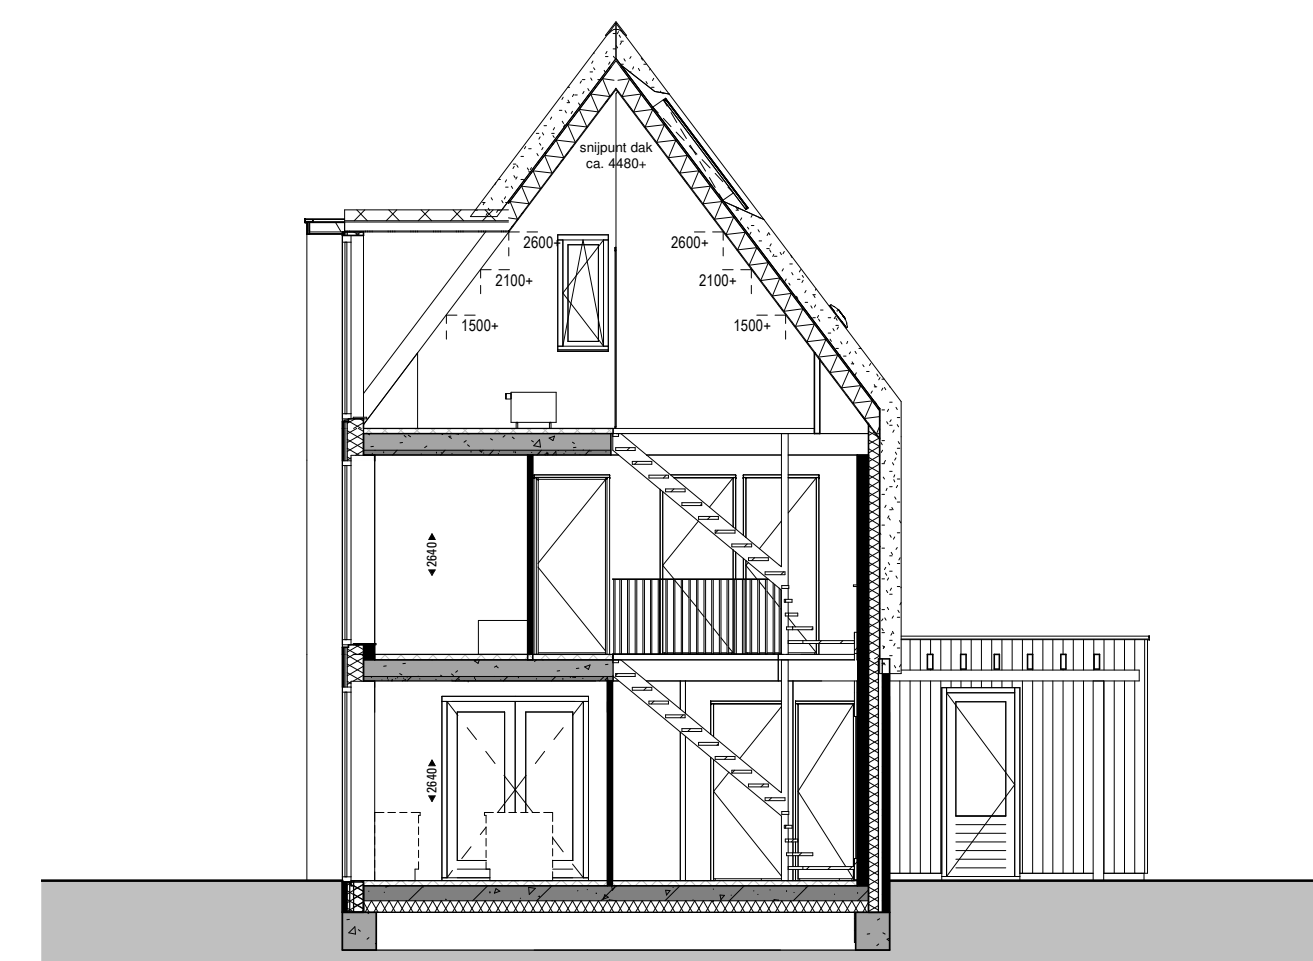

Doorsnede B
1:100

RENVOOI ELEKTRA

- ⚡ schakelaar, enkel
- ⚡ schakelaar, serie
- ⚡ schakelaar, wassel
- ⚡ schakelaar, kruis
- ⊙ schel
- bedrukker
- rookmelder, op pandoel
- rookmelder, plafond
- mv bediening
- ⬆ thermostaat bediening
- v wcd, enkel
- ⌘ wcd, dubbel
- ⌘ leiding, loos
- ⊙ lichtpunt, plafond
- ⊙ lichtpunt, wand, buiten
- ⊙ verdelers
- ⊙ verdelers + omkasting
- ⊙ opstelplaats wasmachine
- ⊙ warmtepomp-unit
- ⊙ wtw-unit
- ⊙ mv afvoer punt
- ⊙ mv toevoer punt
- ⊙ mv afvoer, in wand
- ⊙ radiator elektrisch

RENVOOI MATERIALEN

- gevelsteen kleur rood genuanceerd
- gevelsteen kleur wit genuanceerd
- gevelsteen kleur zwart
- gevelsteen kleur crème
- gevelsteen kleur taupe
- gevelbekleding hout kleur donker antraciet
- gevelbekleding eternit bazaltgrijs
- keramische pan kleur natuurrood
- keramische pan kleur leikleur
- keramische pan kleur zwart
- keramische pan kleur terrabruin
- bouwsteen logo Gebroeders Blokland
- keramische vloertegels
- betontegels, 600x400
- grind
- neststeen, posities en hoeveelheid rfb
- gevelmetselwerk
- spouwisolatie
- binnenwand, kalkzandsteen
- binnenwand, gipsblokken, 70/100mm
- dakpakket
- rieten dak
- HSB
- HSB ongelisoleerd
- technische zone
- emailt
- grind
- voordeur
- stalen montagekozijn, zonder bovenlicht
- * stalen montagekozijn, met bovenlicht
- # stalen montagekozijn, met paneel in bovenlicht van toepassing bij trapkast/techniekruimte(s)