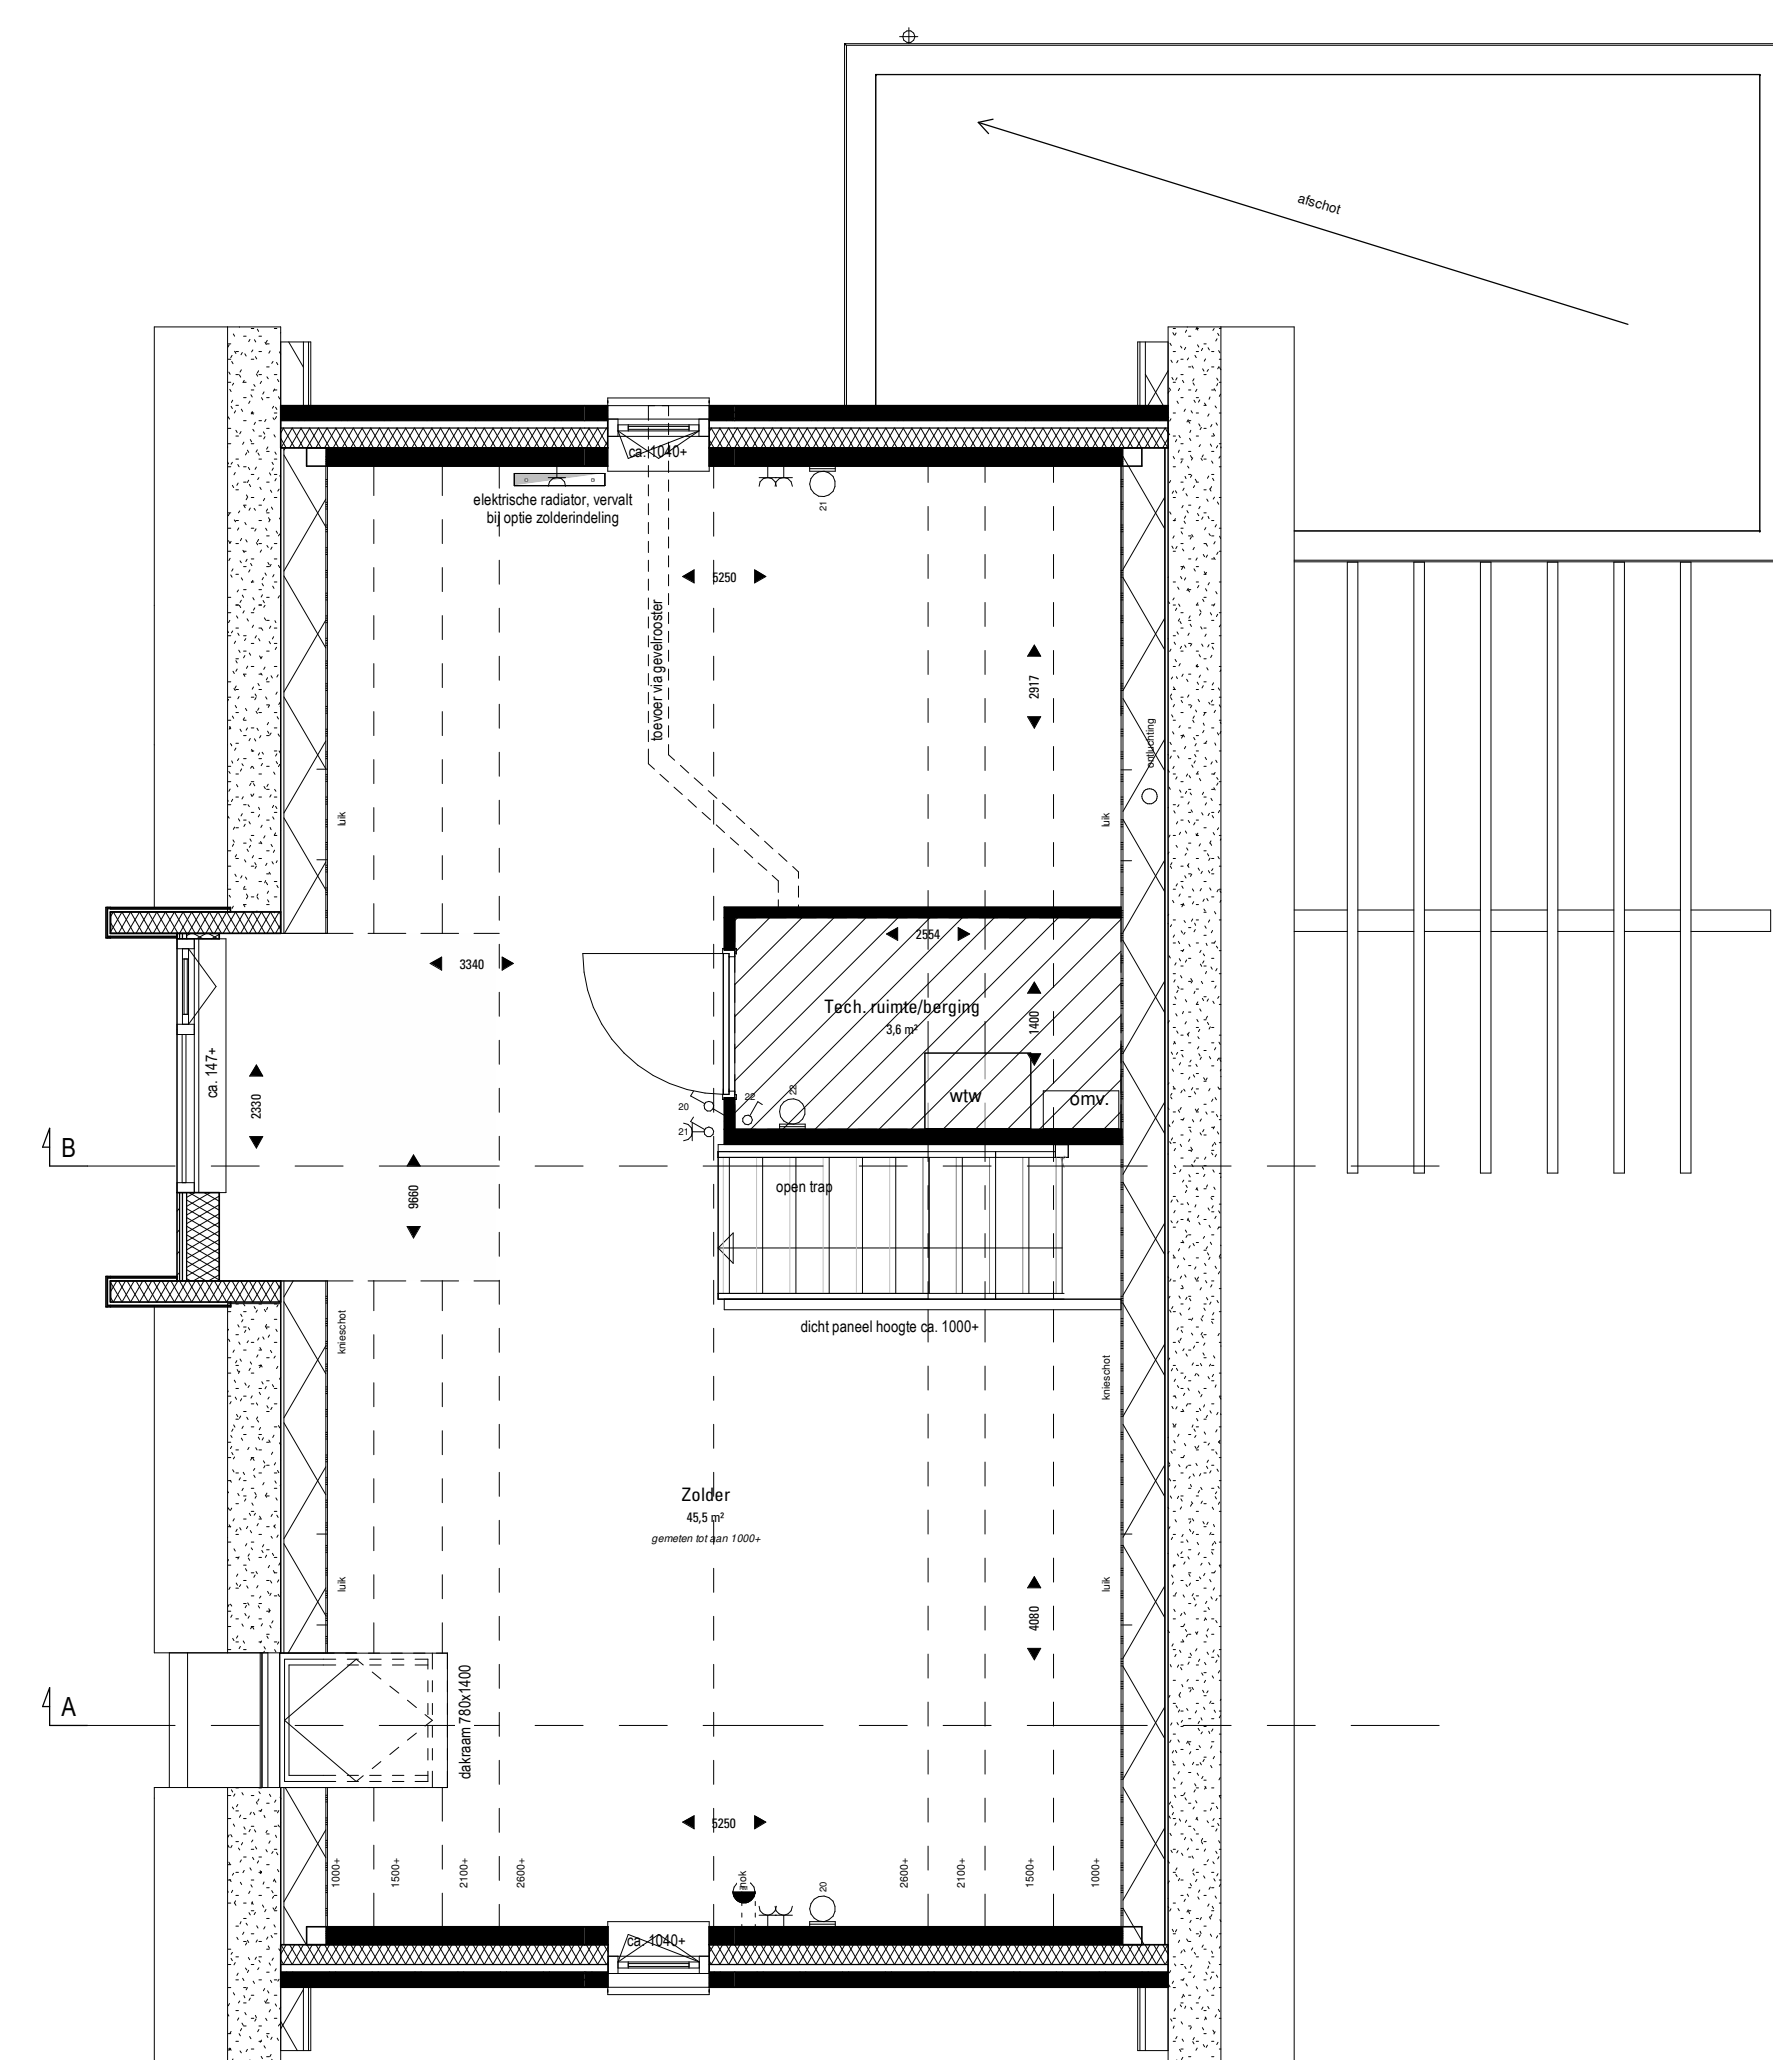

Br. 66 type 'Smid'

2e verdieping
1:50