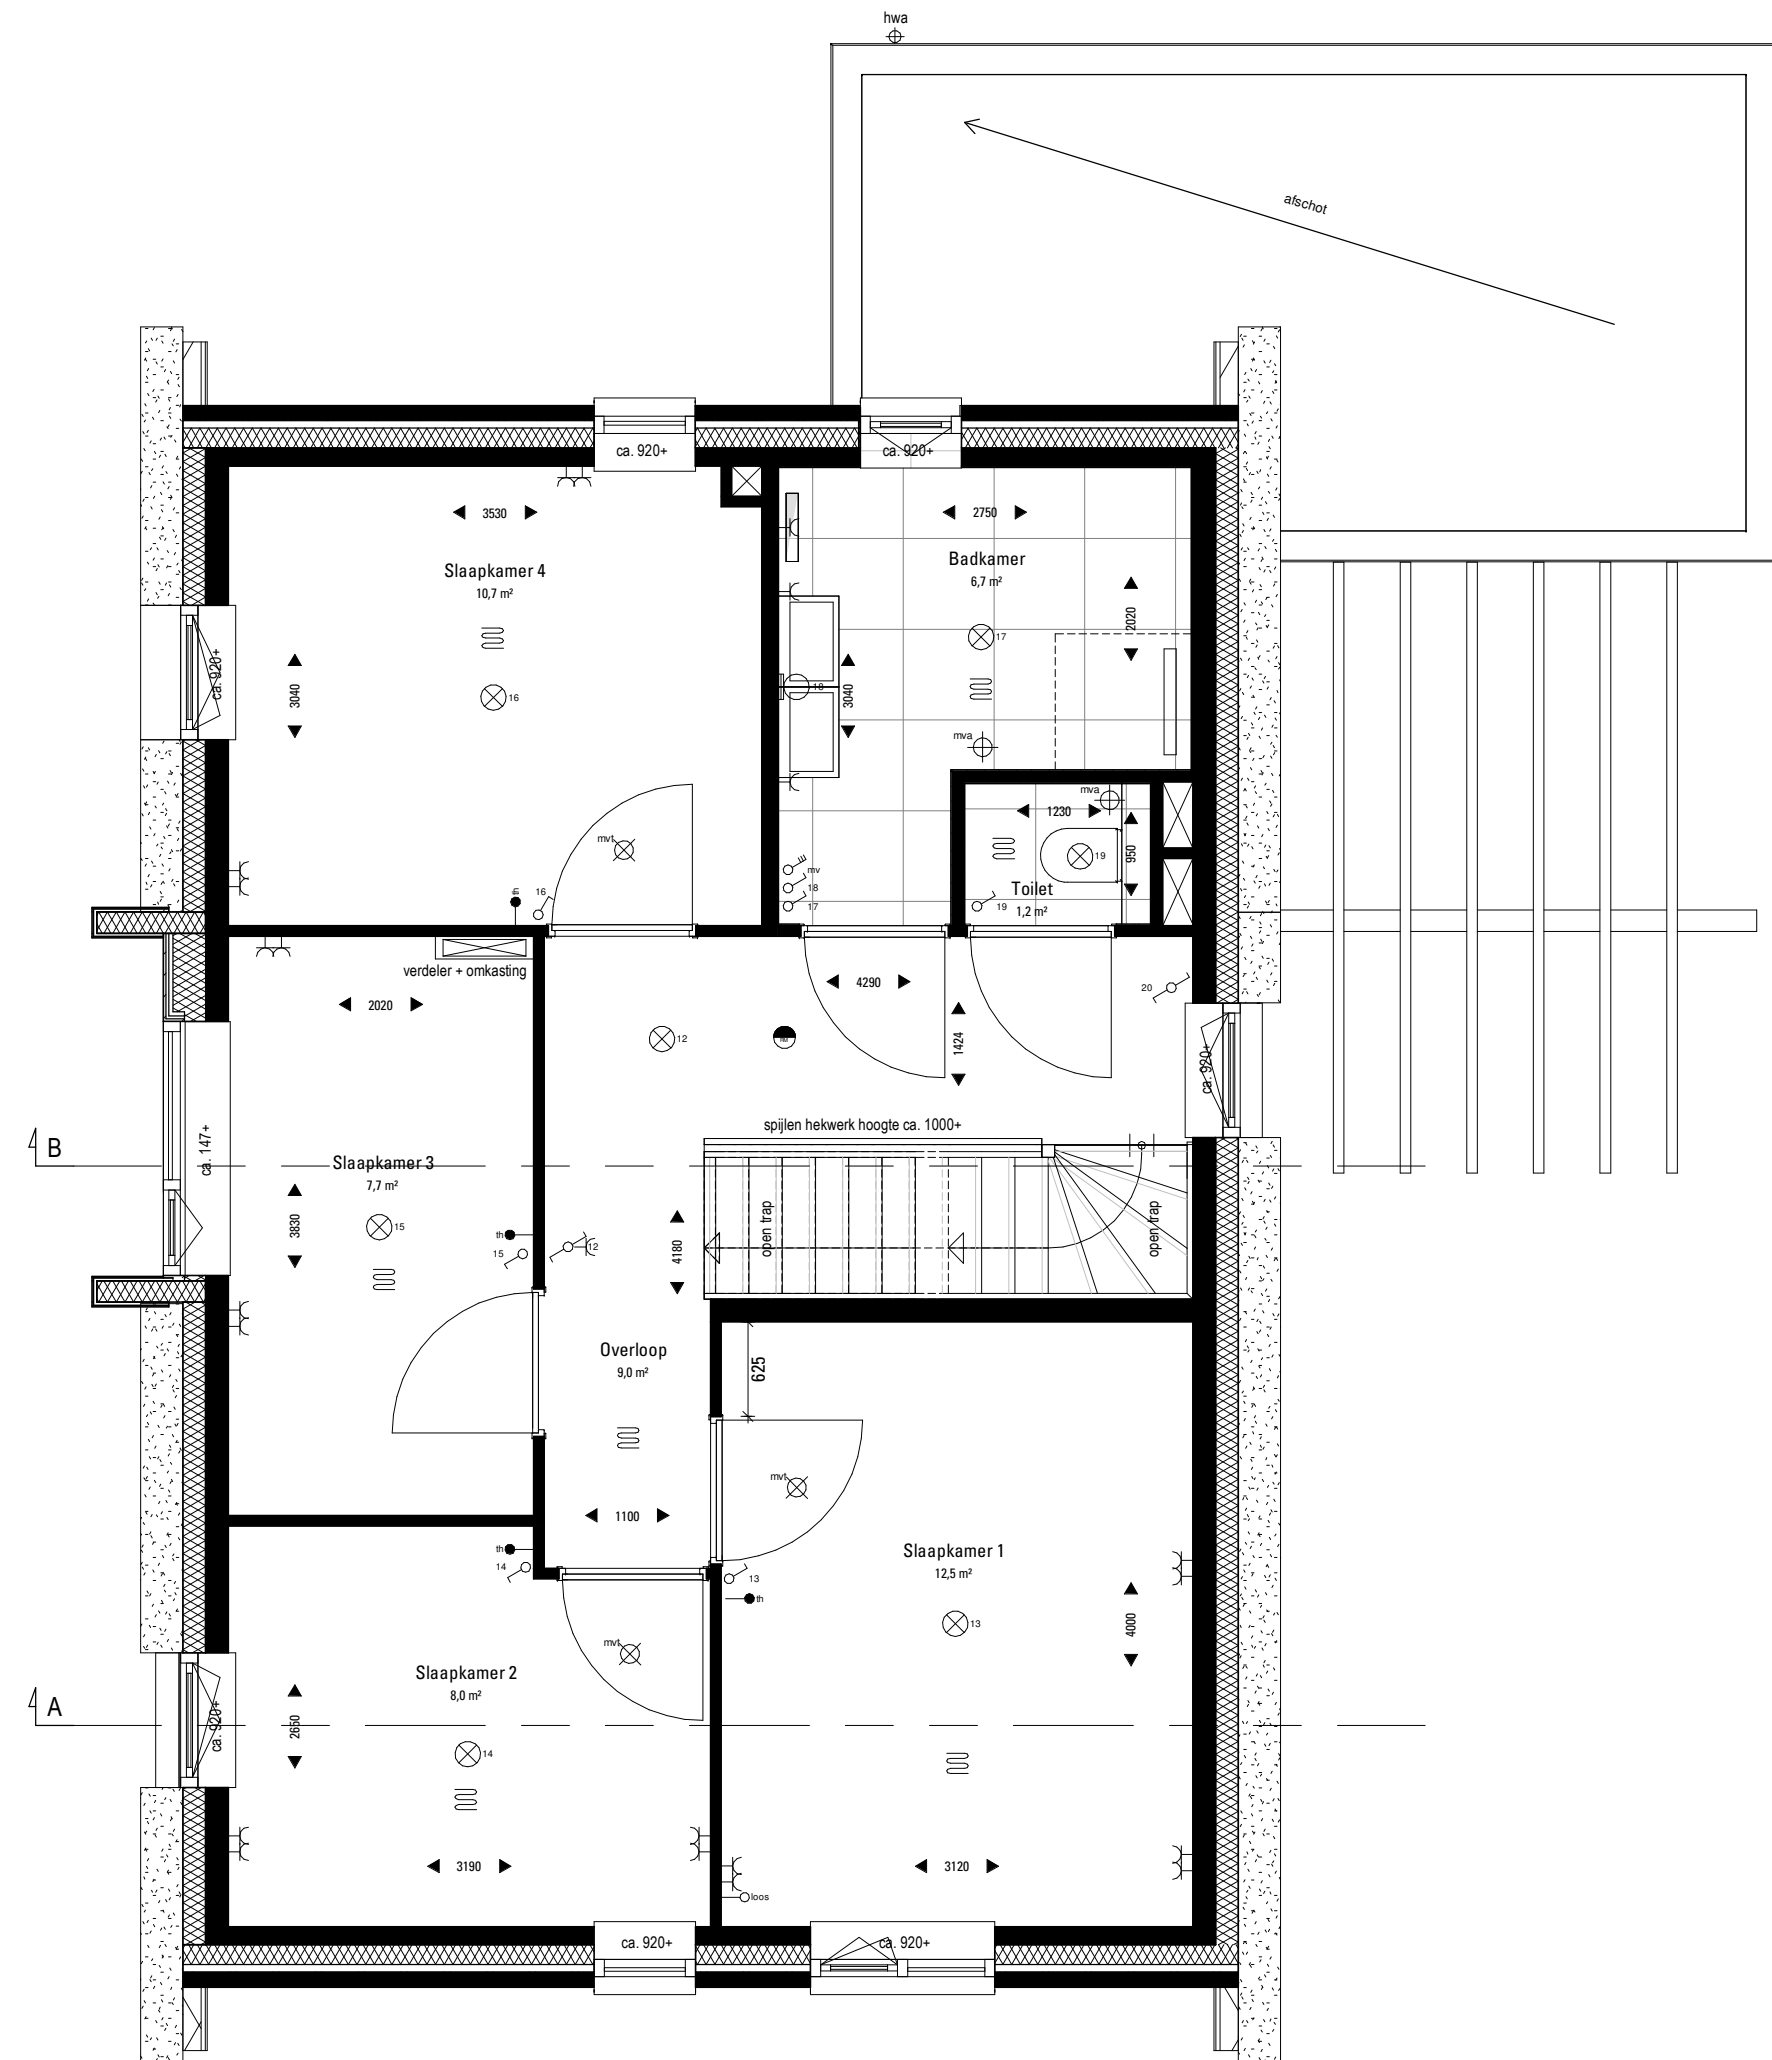

Br. 66 type 'Smid'

1e verdieping
1:50