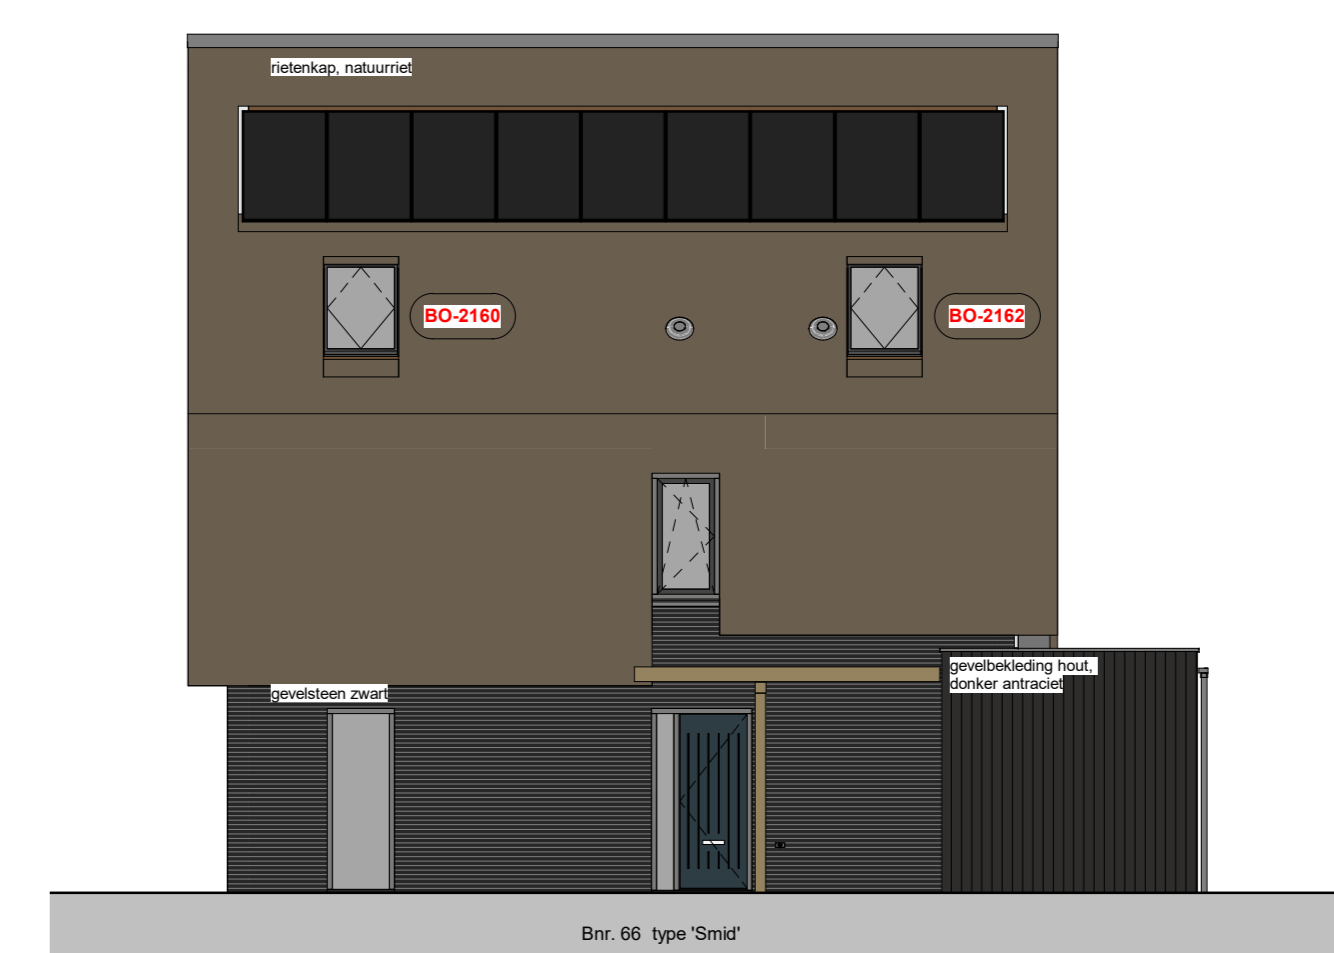

Rechteraanzicht
1:100