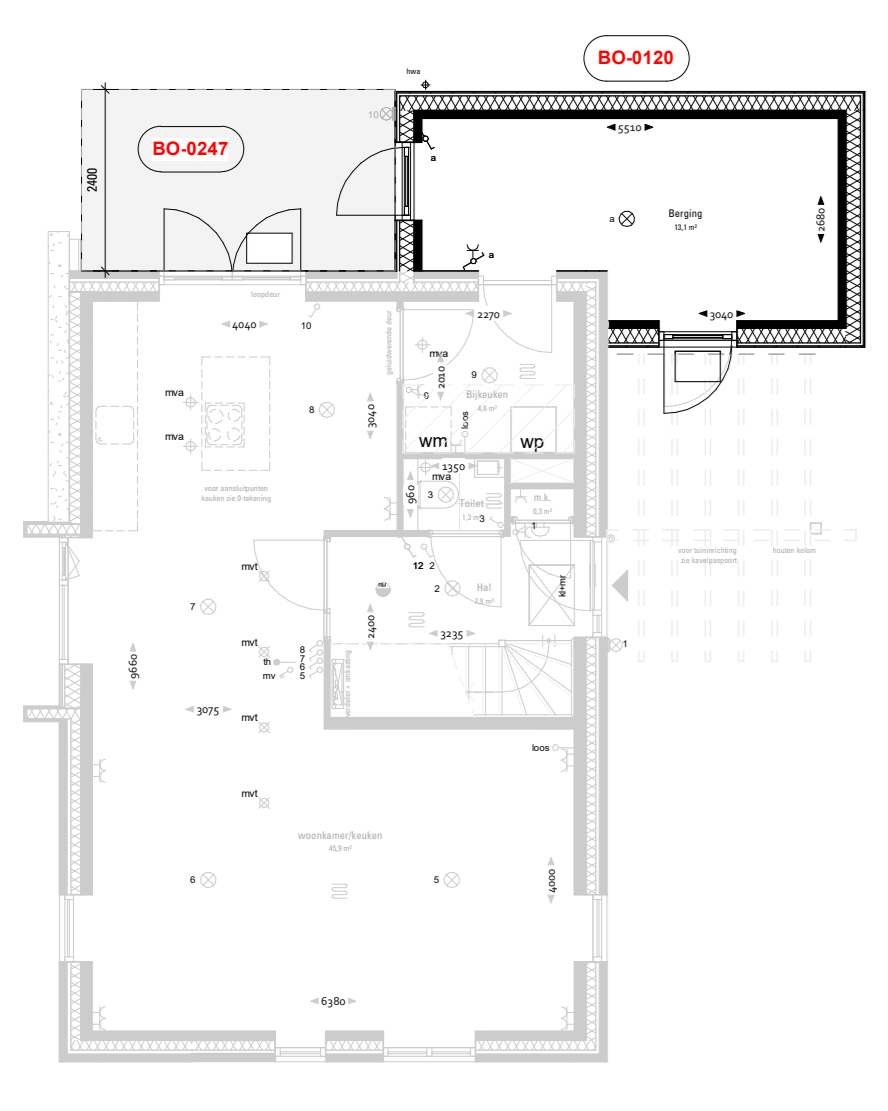

2e verdieping
1:100

Begane grond
1:100

2e verdieping
1:100