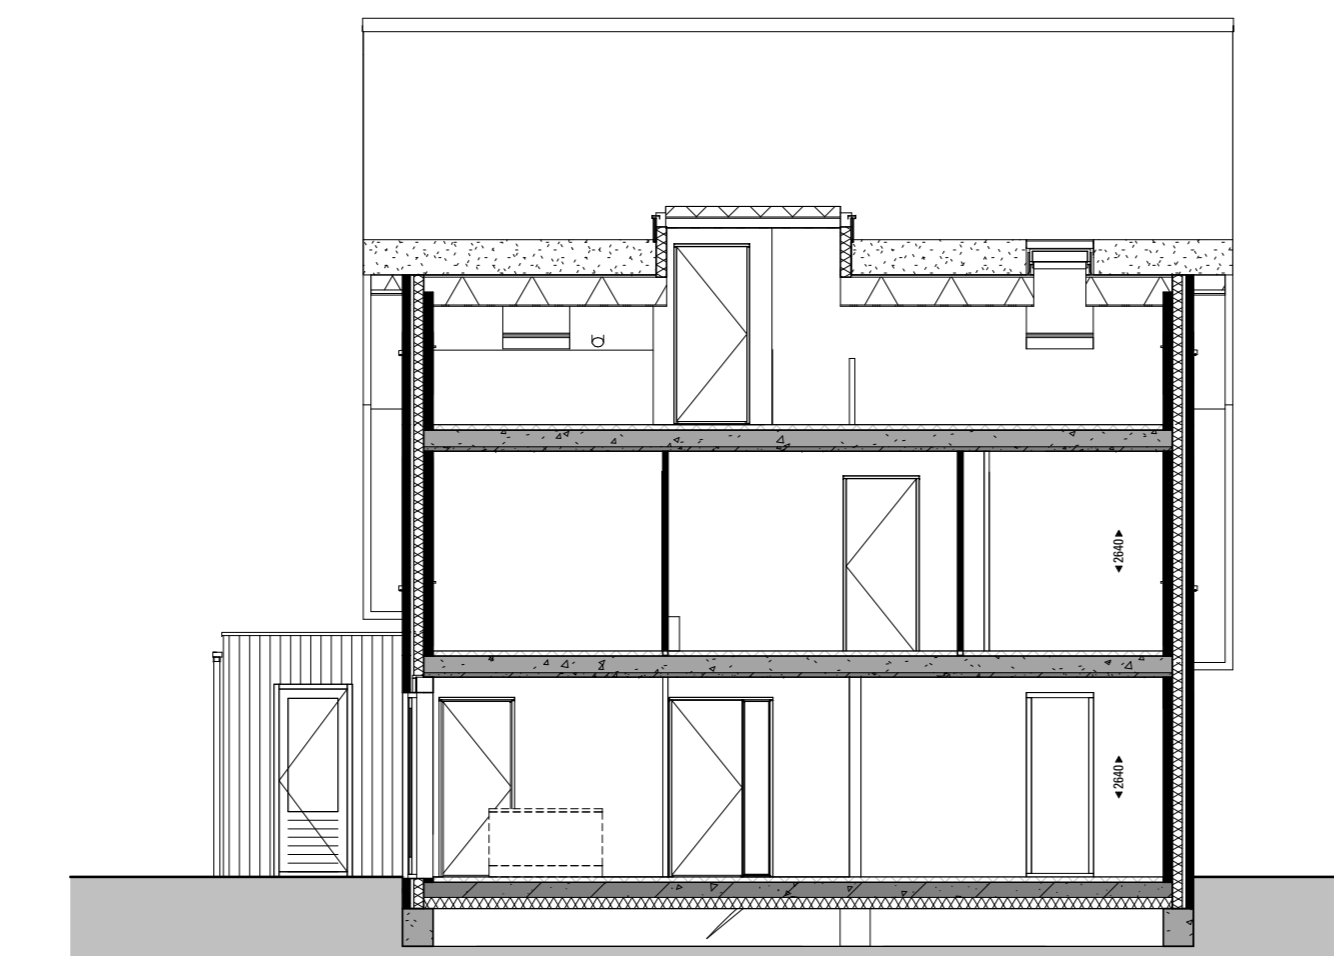

Duursnede B
1:100