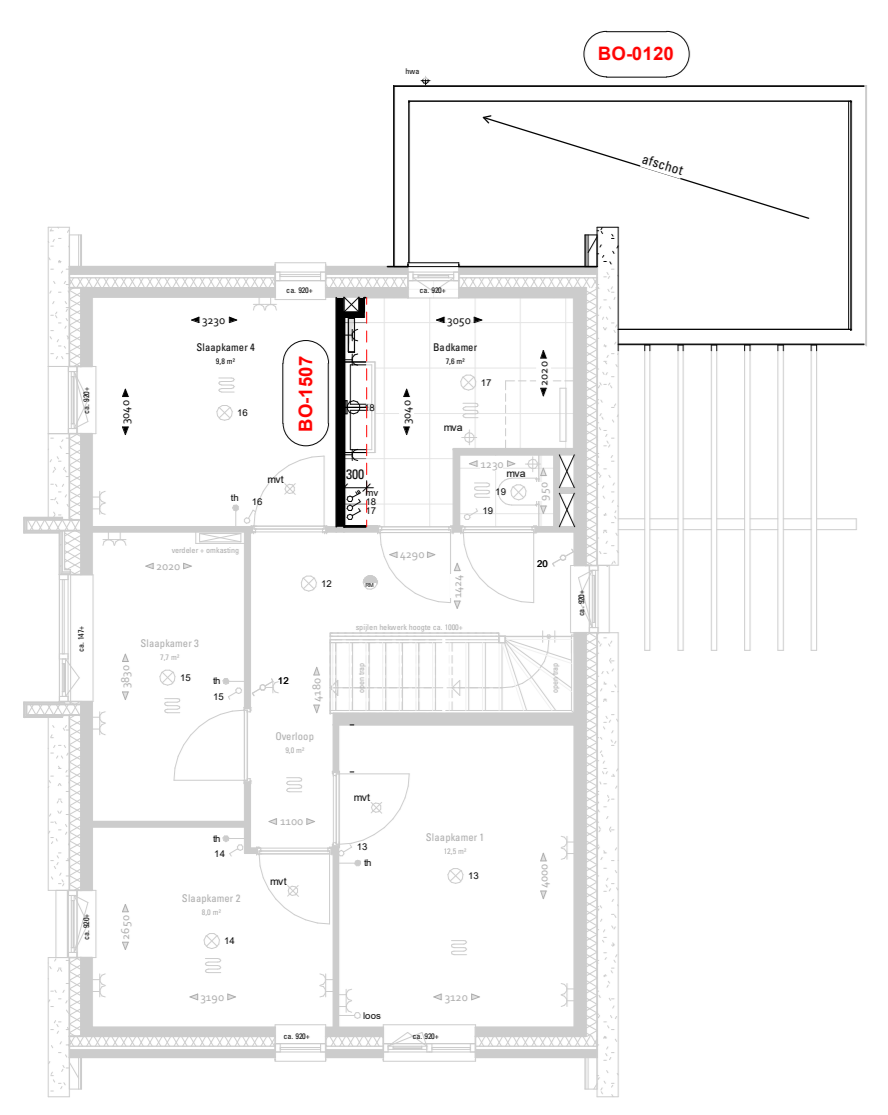

0e verdieping
1:100

2e verdieping
1:100