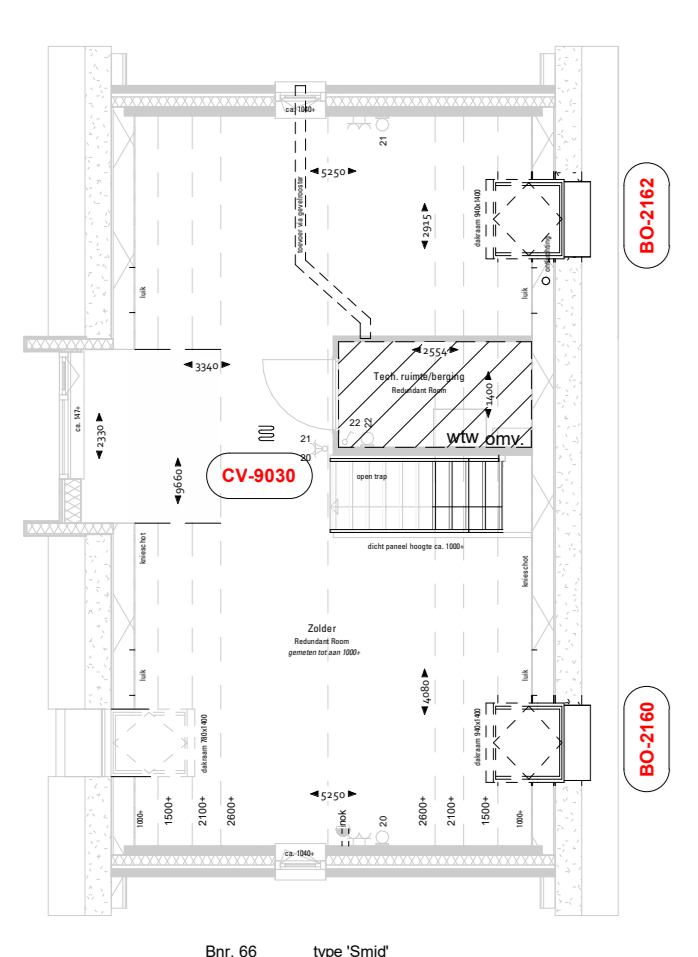

0e verdieping
1:100