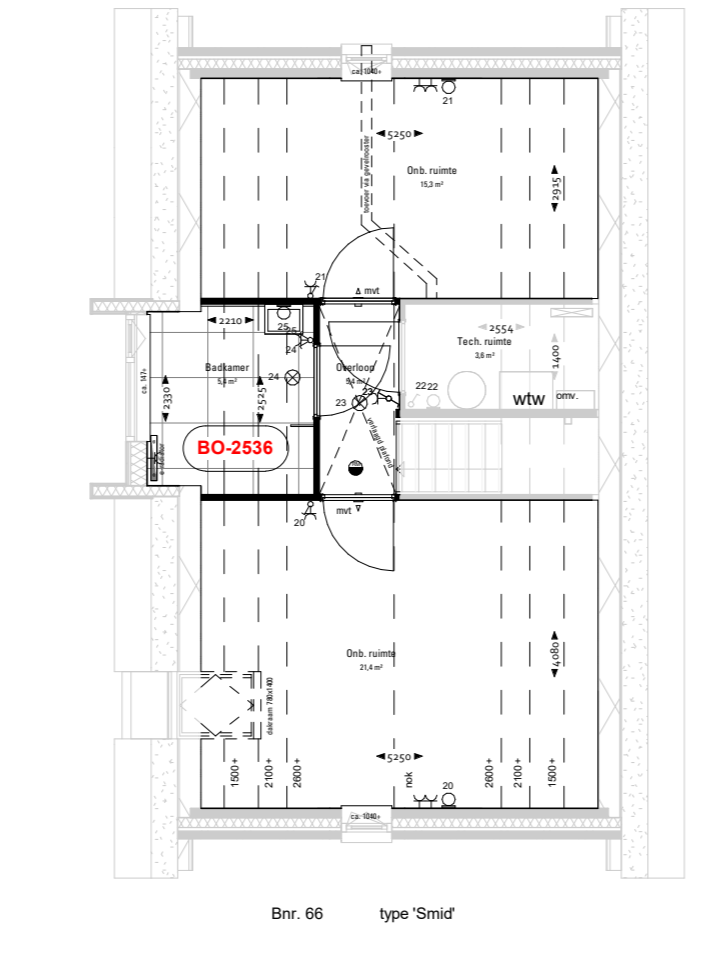

2e verdieping
1:100