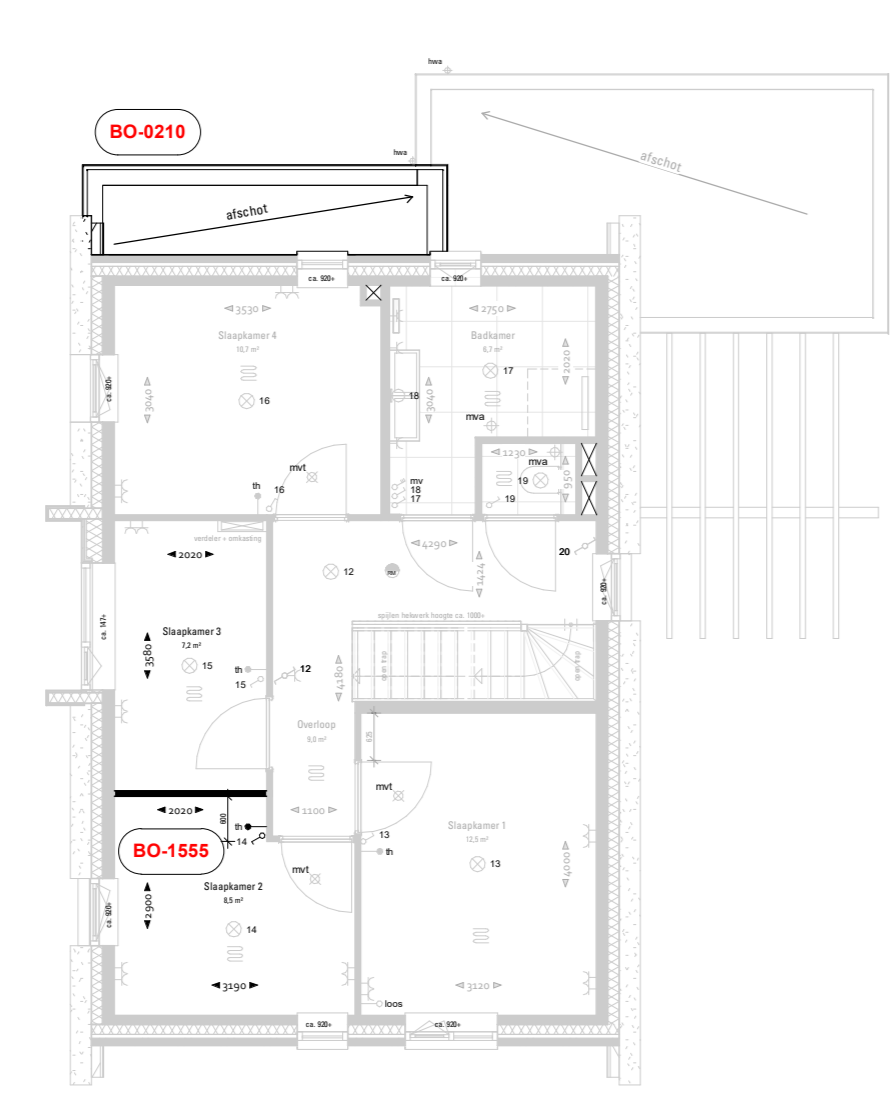

1e verdieping
1:100

2e verdieping
1:100