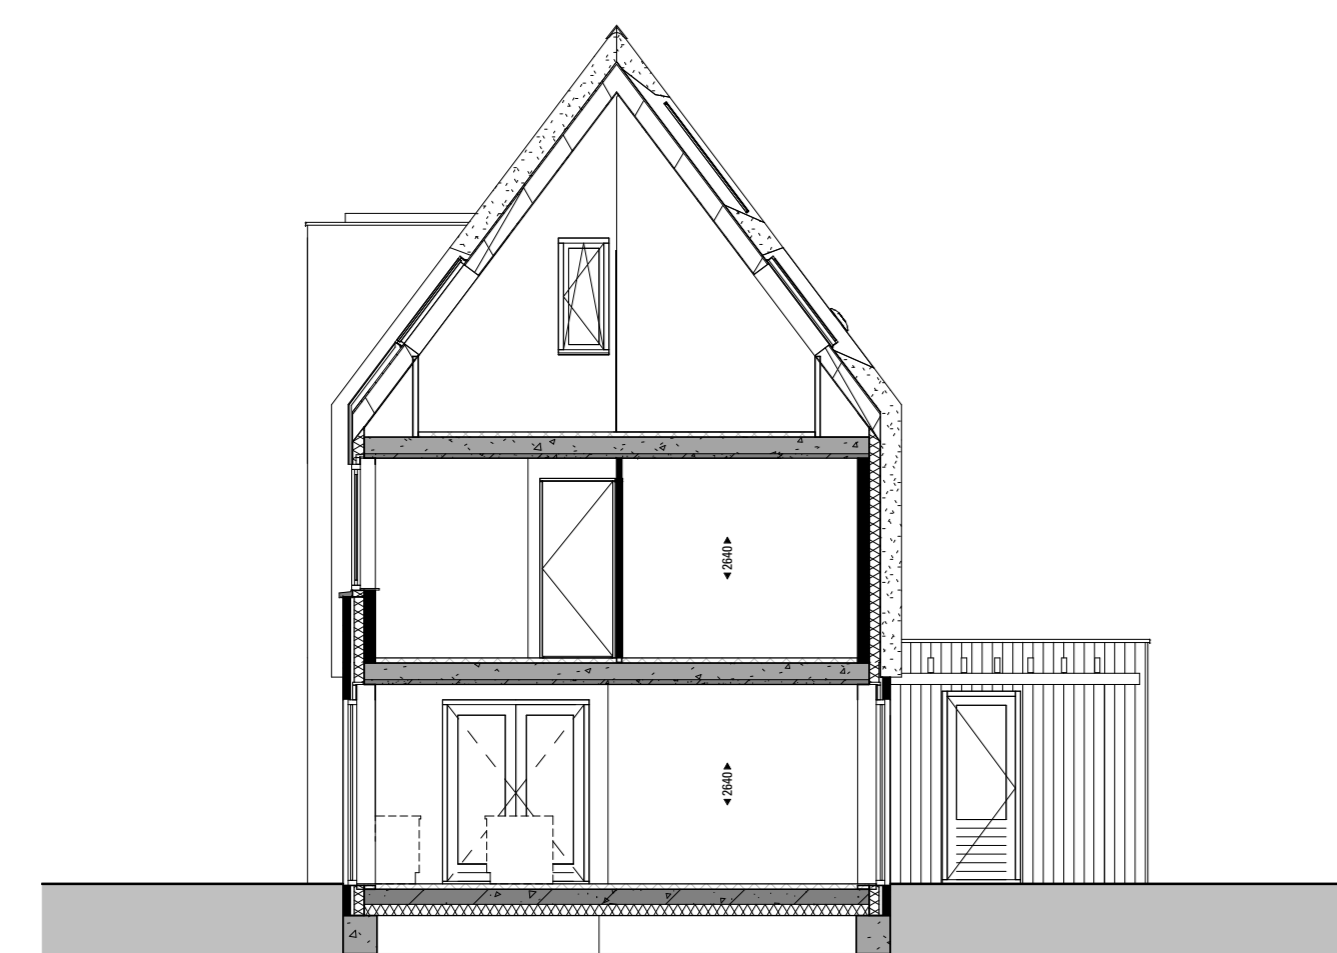

Duursnede A
1:100