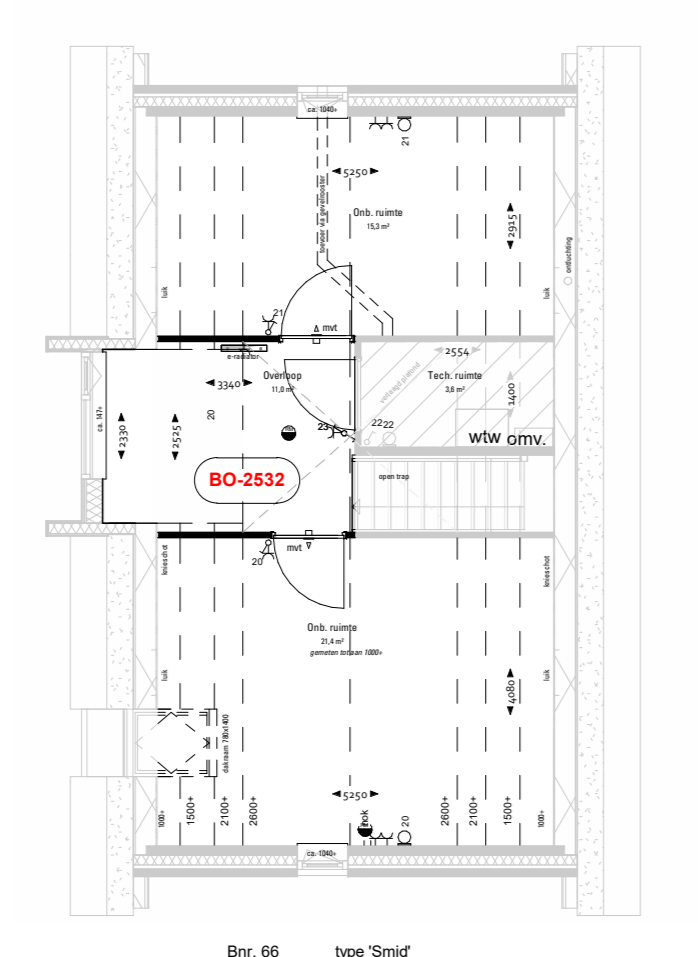

1e verdieping
1:100