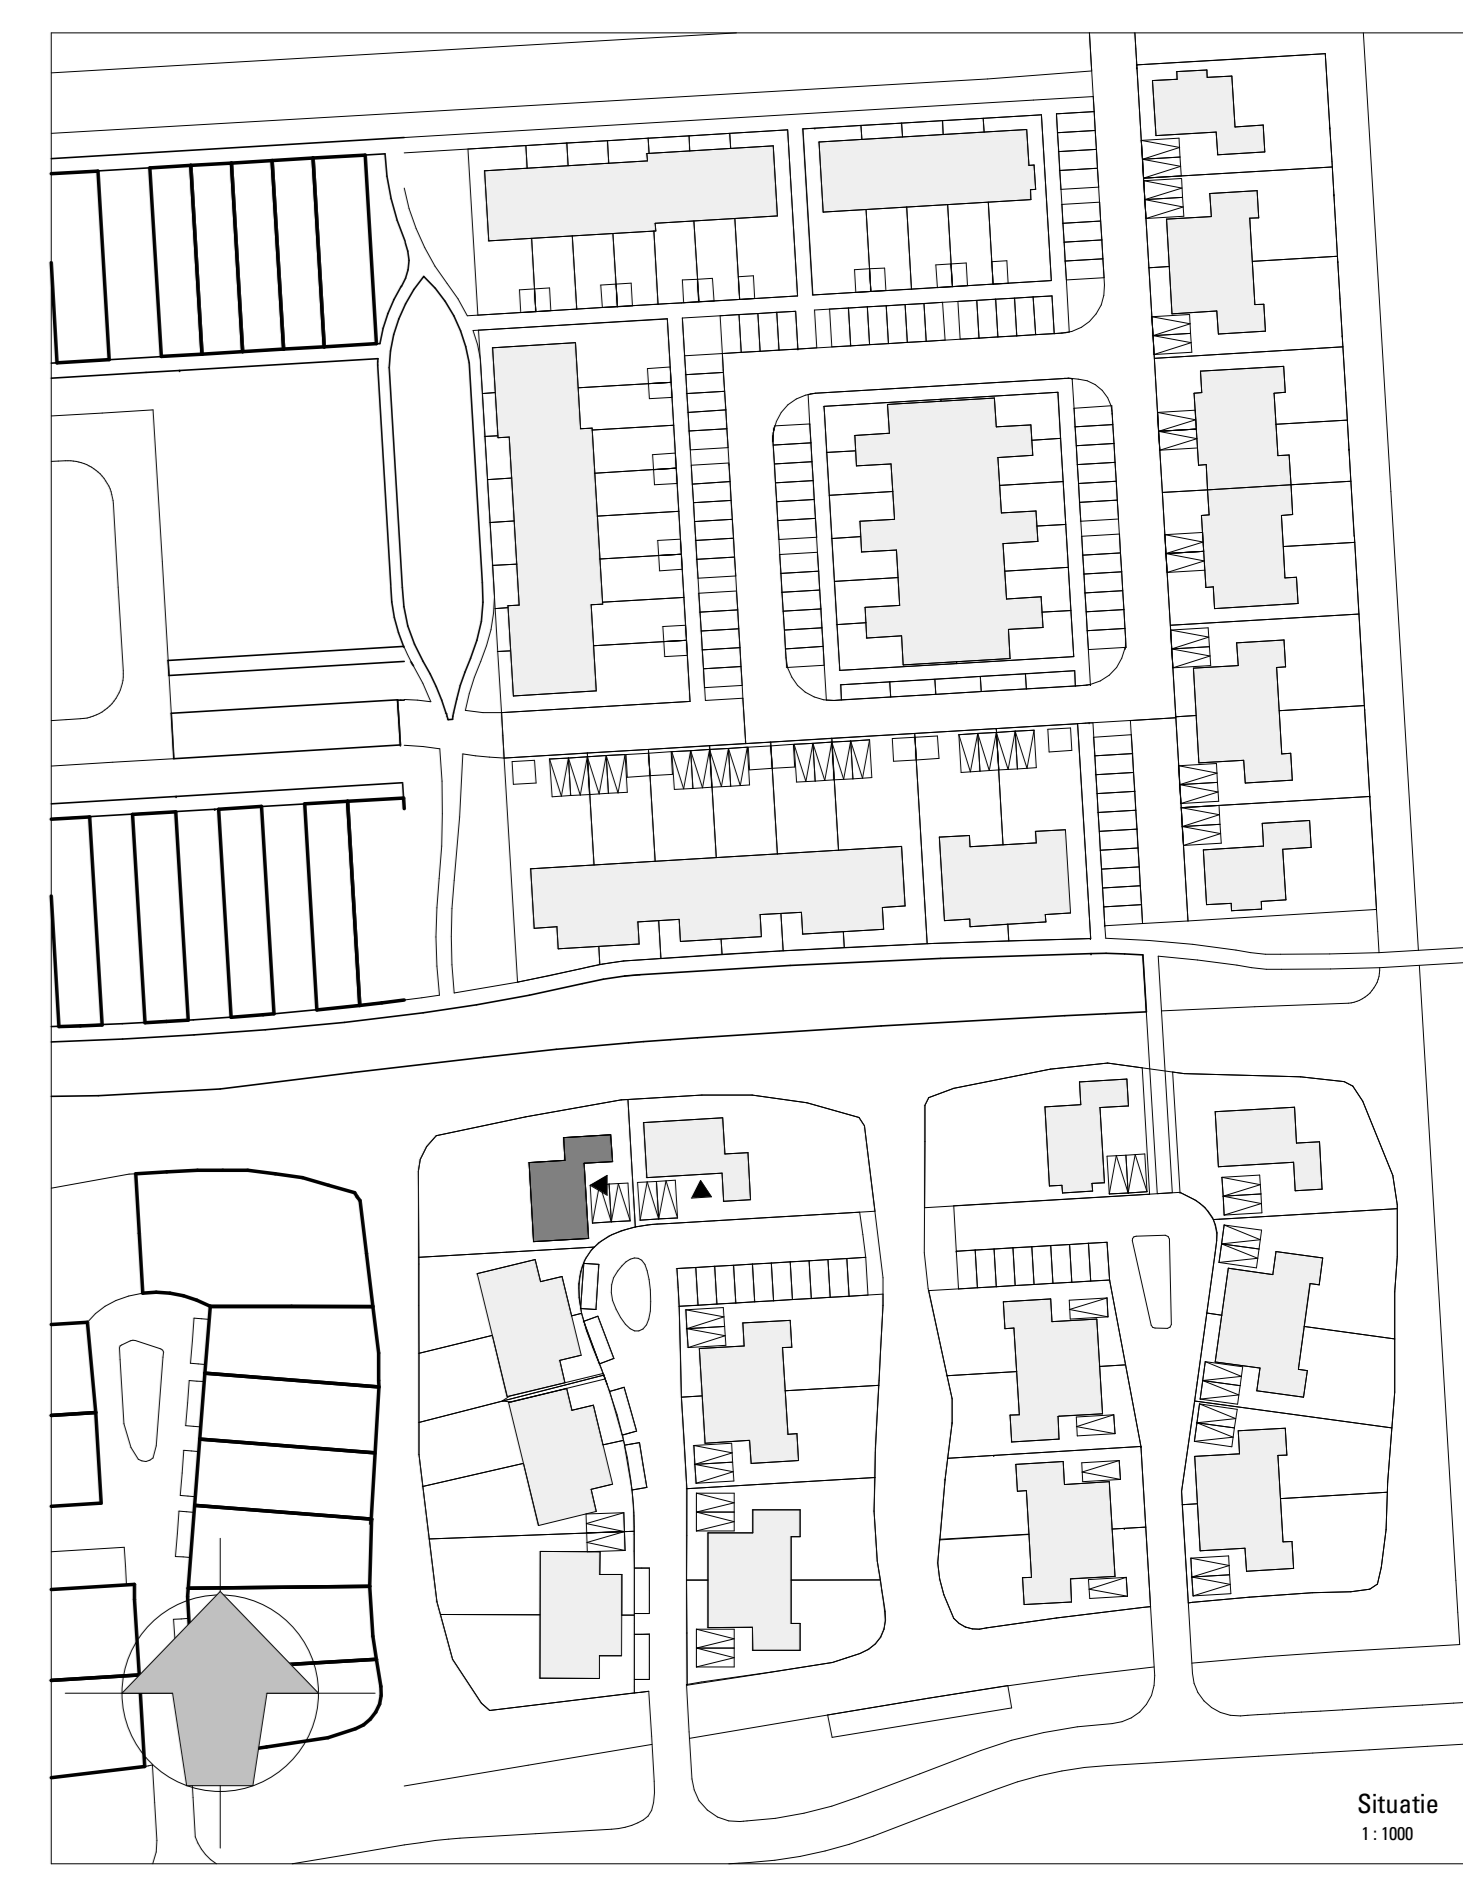

omschrijving
72 woningen Ons Dorp te Hardinxveld-Giessendam

onderdeel:
Verkoopoptekening
De Smid opties
bnr. 66

opdrachtgever
Gebroeders Blokland

werker : 5059
bladnr. : VK-blok 22a
schaal : 1:100
formaat: A0L
datum : 16-09-2022
wjp: