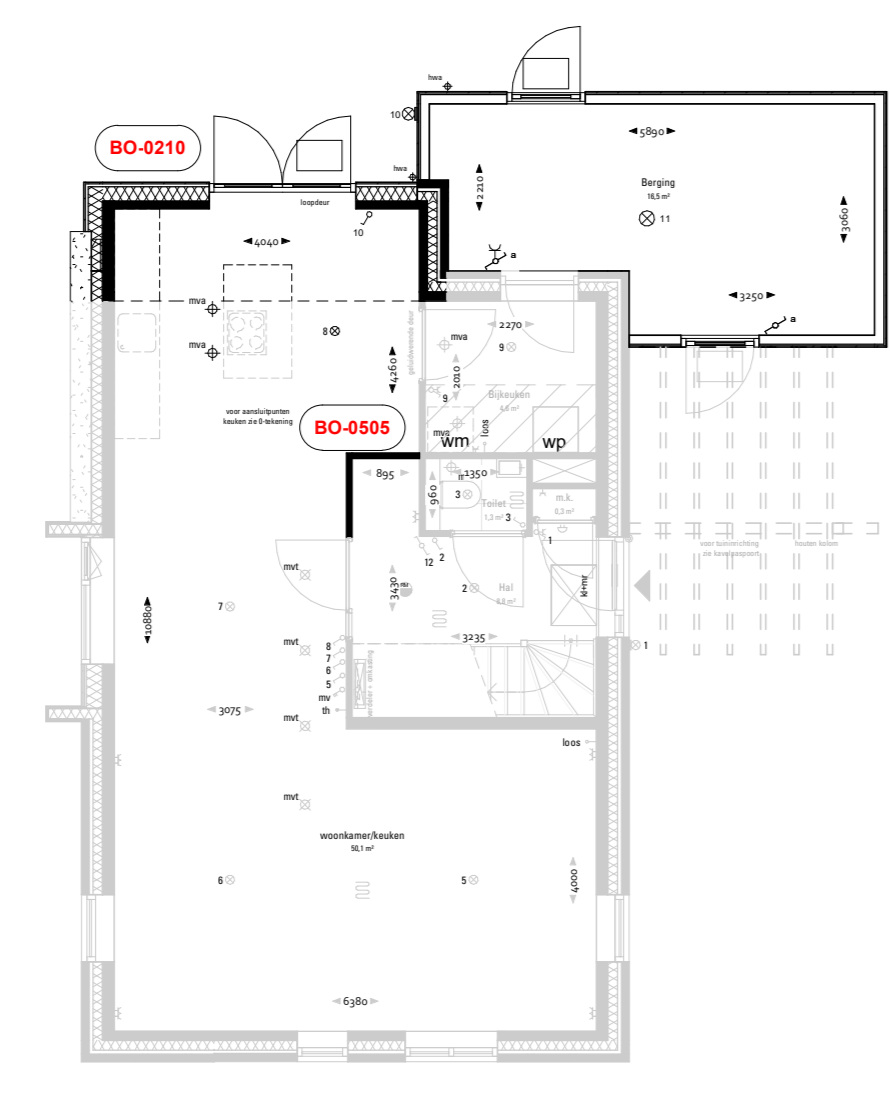

2e verdieping
1:100

Begane grond
1:100

2e verdieping
1:100