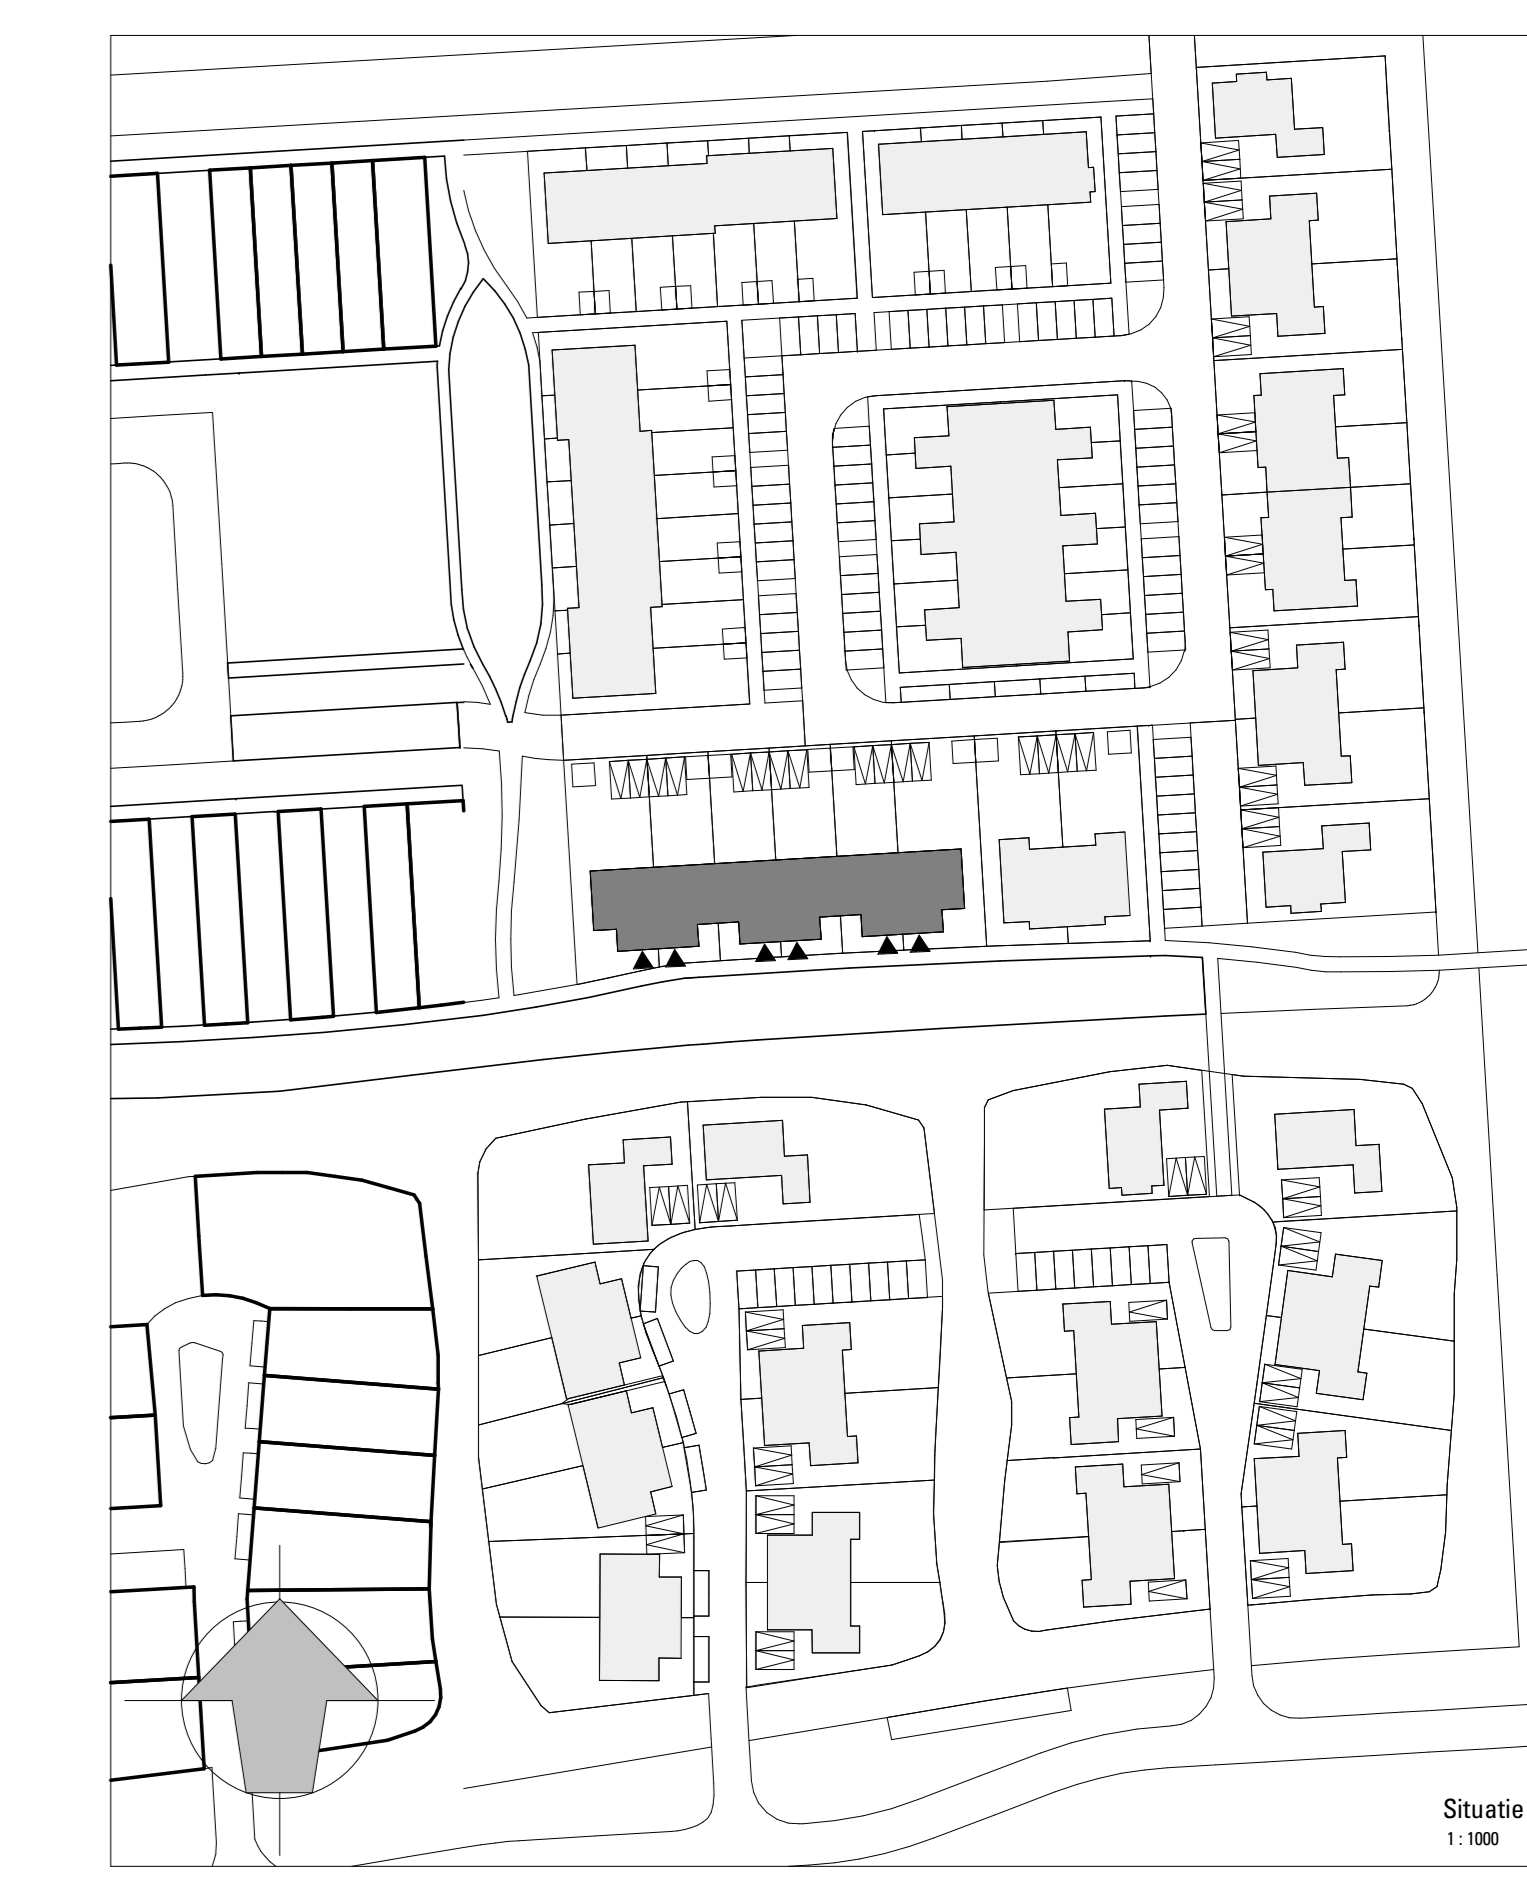

DEFINITIEF

omschrijving
72 woningen Ons Dorp te Hardinxveld-Giessendam
onderdeel:
Verkooptekening
De Bloemist
bnr. 21 t/m 26
opdrachtgever
Gebroeders Blokland

werker : 5059
bladnr : VK-blok 4a
schaal : 1:50 / 1:100 / 1:1000
formaat: A0L
datum : 02-05-2022
wjp: A: 10-05-2022
B: 16-09-2022