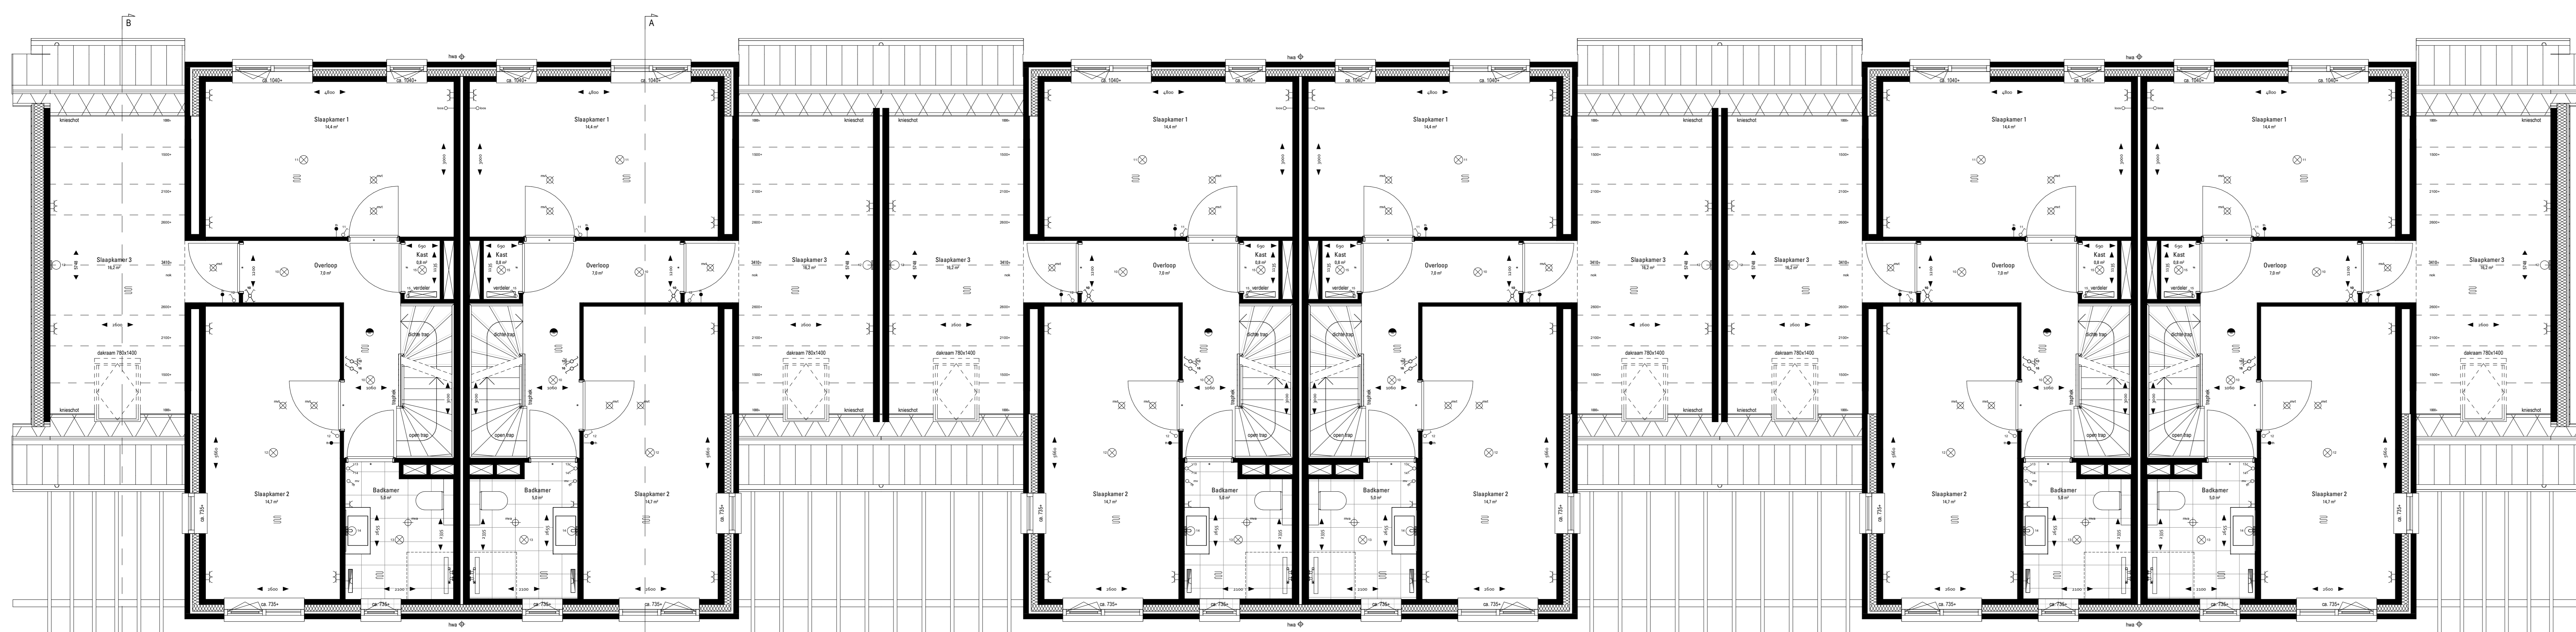

1e verdieping
Bnr. 21 type 'Bloemist' Bnr. 22 type 'Bloemist' Bnr. 23 type 'Bloemist' Bnr. 24 type 'Bloemist' Bnr. 25 type 'Bloemist' Bnr. 26 type 'Bloemist'