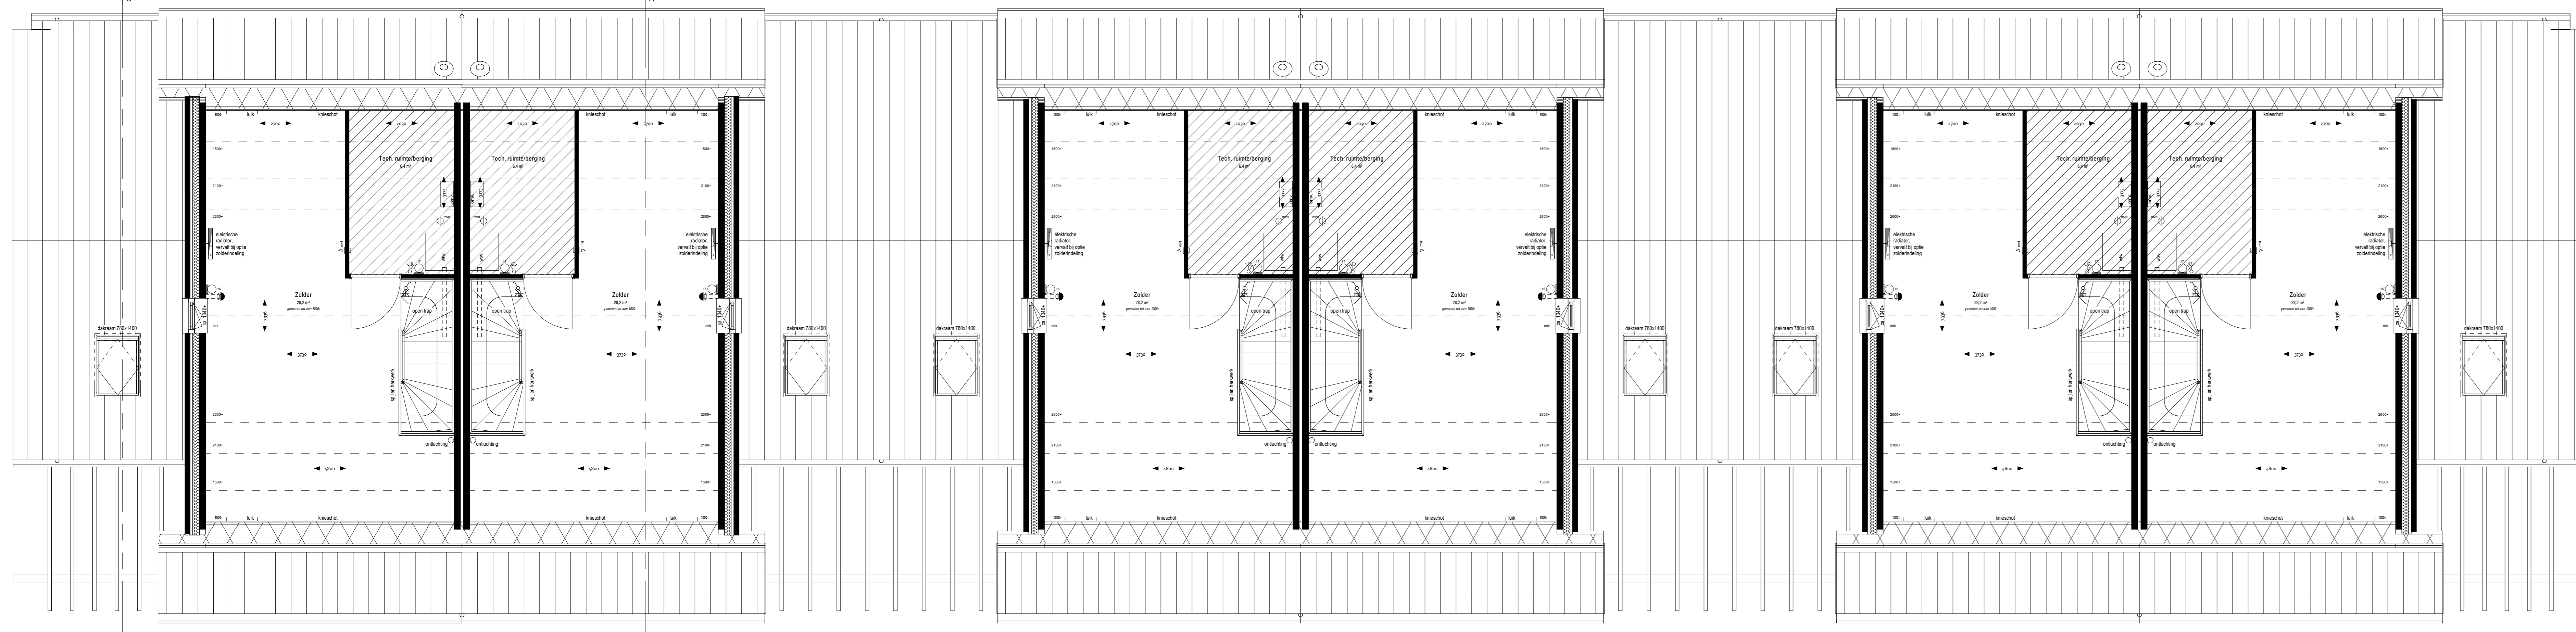

2e verdieping
Bnr. 21 type 'Bloemist' Bnr. 22 type 'Bloemist' Bnr. 23 type 'Bloemist' Bnr. 24 type 'Bloemist' Bnr. 25 type 'Bloemist' Bnr. 26 type 'Bloemist'

RENVOOI ELEKTRA

RENVOOI MATERIELEN

■	gevelsteen kleur rood gemaanceerd	—	gevelstelselwerk
■	gevelsteen kleur wit gemaanceerd	—	spouwplaat
■	gevelsteen kleur zwart	—	binnenwand, kalkzandsteen
■	gevelsteen kleur crème	—	binnenwand, gipsblokken, Td100mm
■	gevelsteen kleur taupe	—	stakpakket
■	gevelbekleding hout kleur donker antraciet	—	stalen dak
■	gevelbekleding eternit basaltgrijs	—	HSB
■	keramische pan kleur natuurrood	—	HSB ongeliciseerd
■	keramische pan kleur kalkleur	—	technische zone
■	keramische pan kleur zwart	—	emalt
■	keramische pan kleur terrabruin	—	voordeur
■	keramische logo Gebroeders Blokland	—	stalen montagekozijn, zonder boverlicht
■	keramische vloertegels	—	stalen montagekozijn, met boverlicht
■	betontegels, 600x400	—	stalen montagekozijn, met paneel in boverlicht van toepassing bij trapkast/techniekruimte(s)
■	grind		
■	neststeen, posities en hoeveelheid rtd