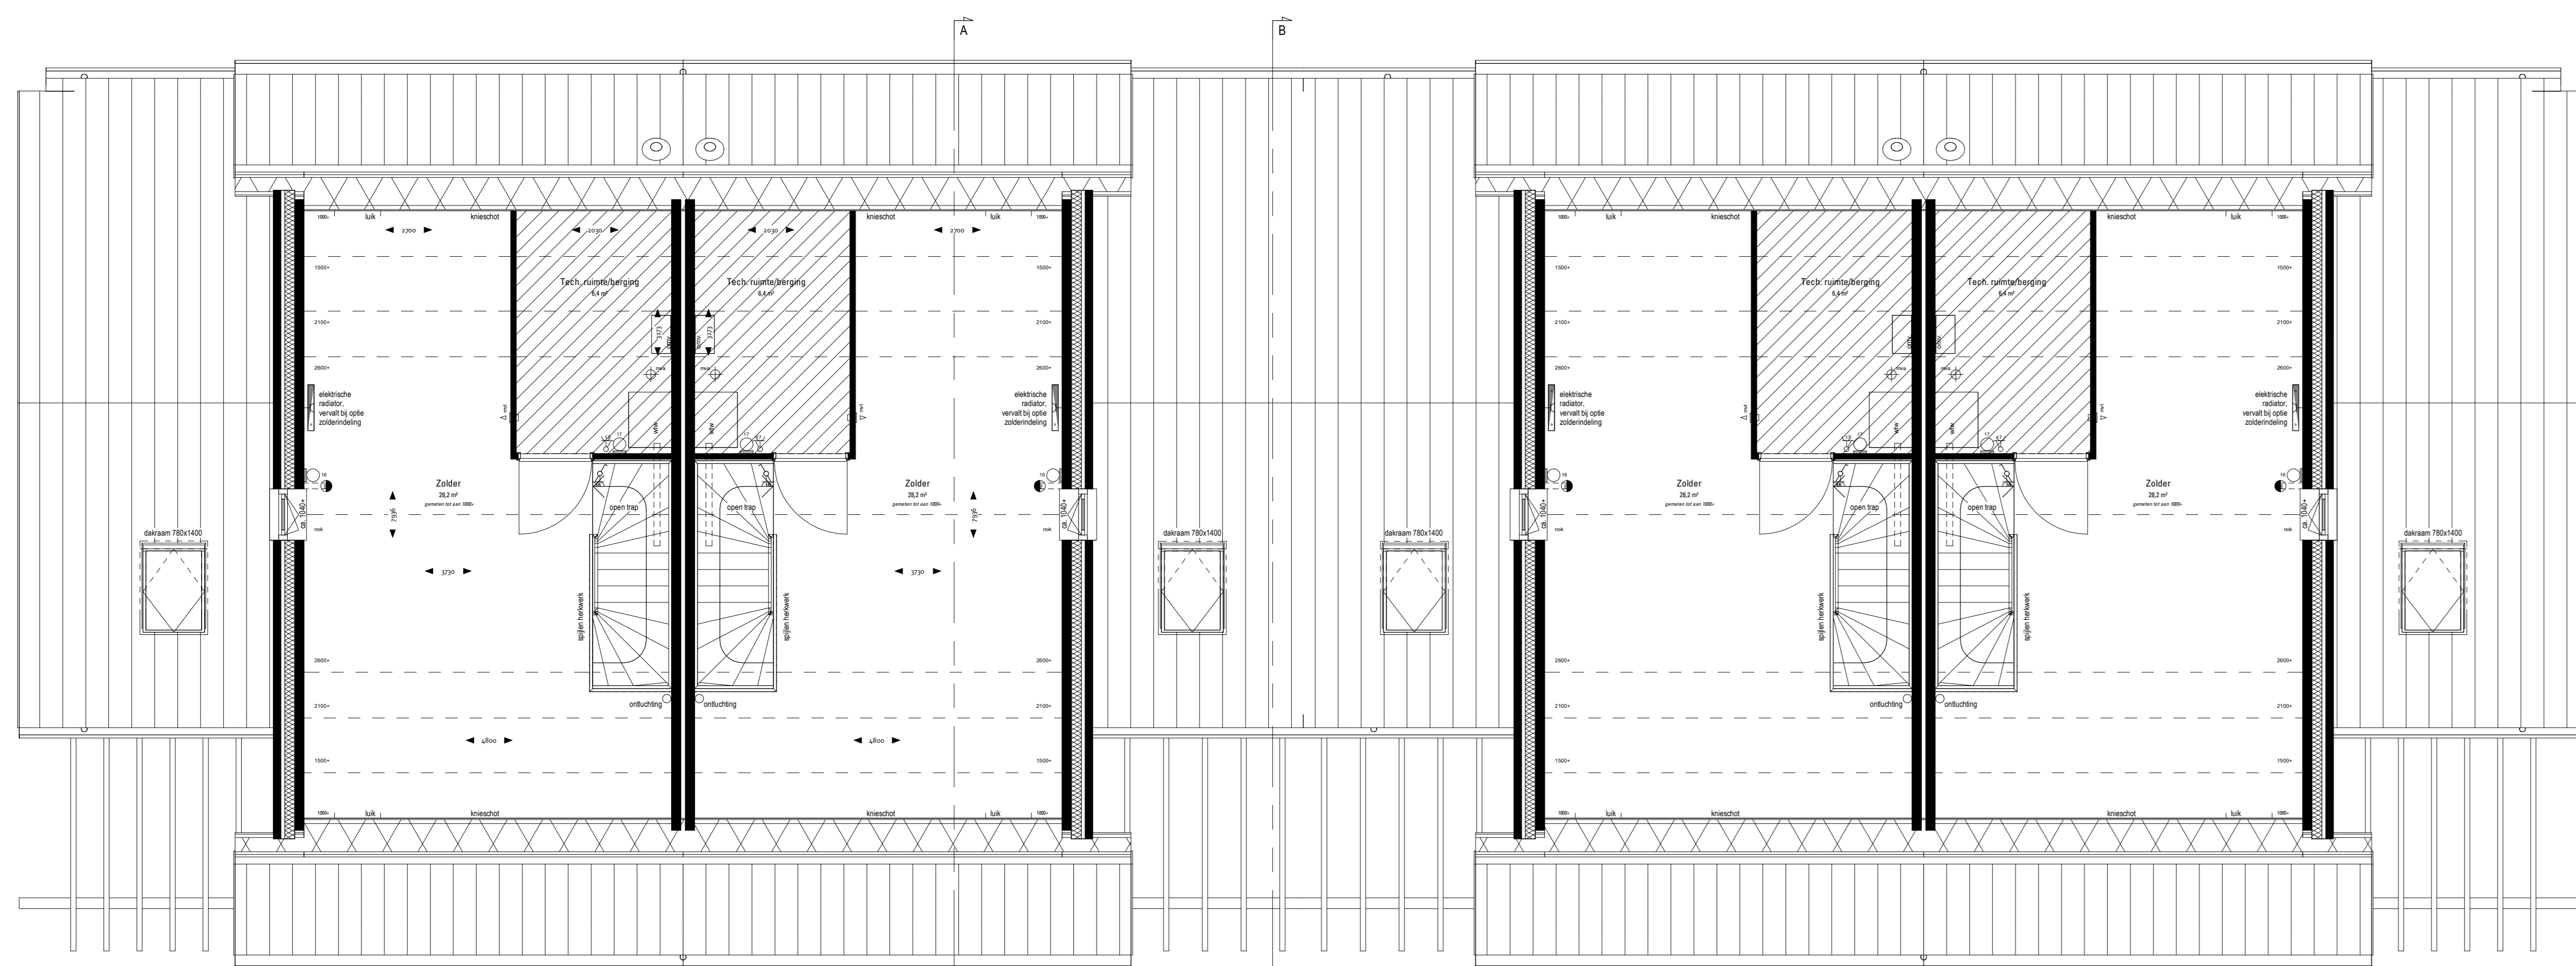

2e verdieping
1:50
Br. 70 type 'Bloemist'
Br. 69 type 'Bloemist'
Br. 68 type 'Bloemist'
Br. 67 type 'Bloemist'