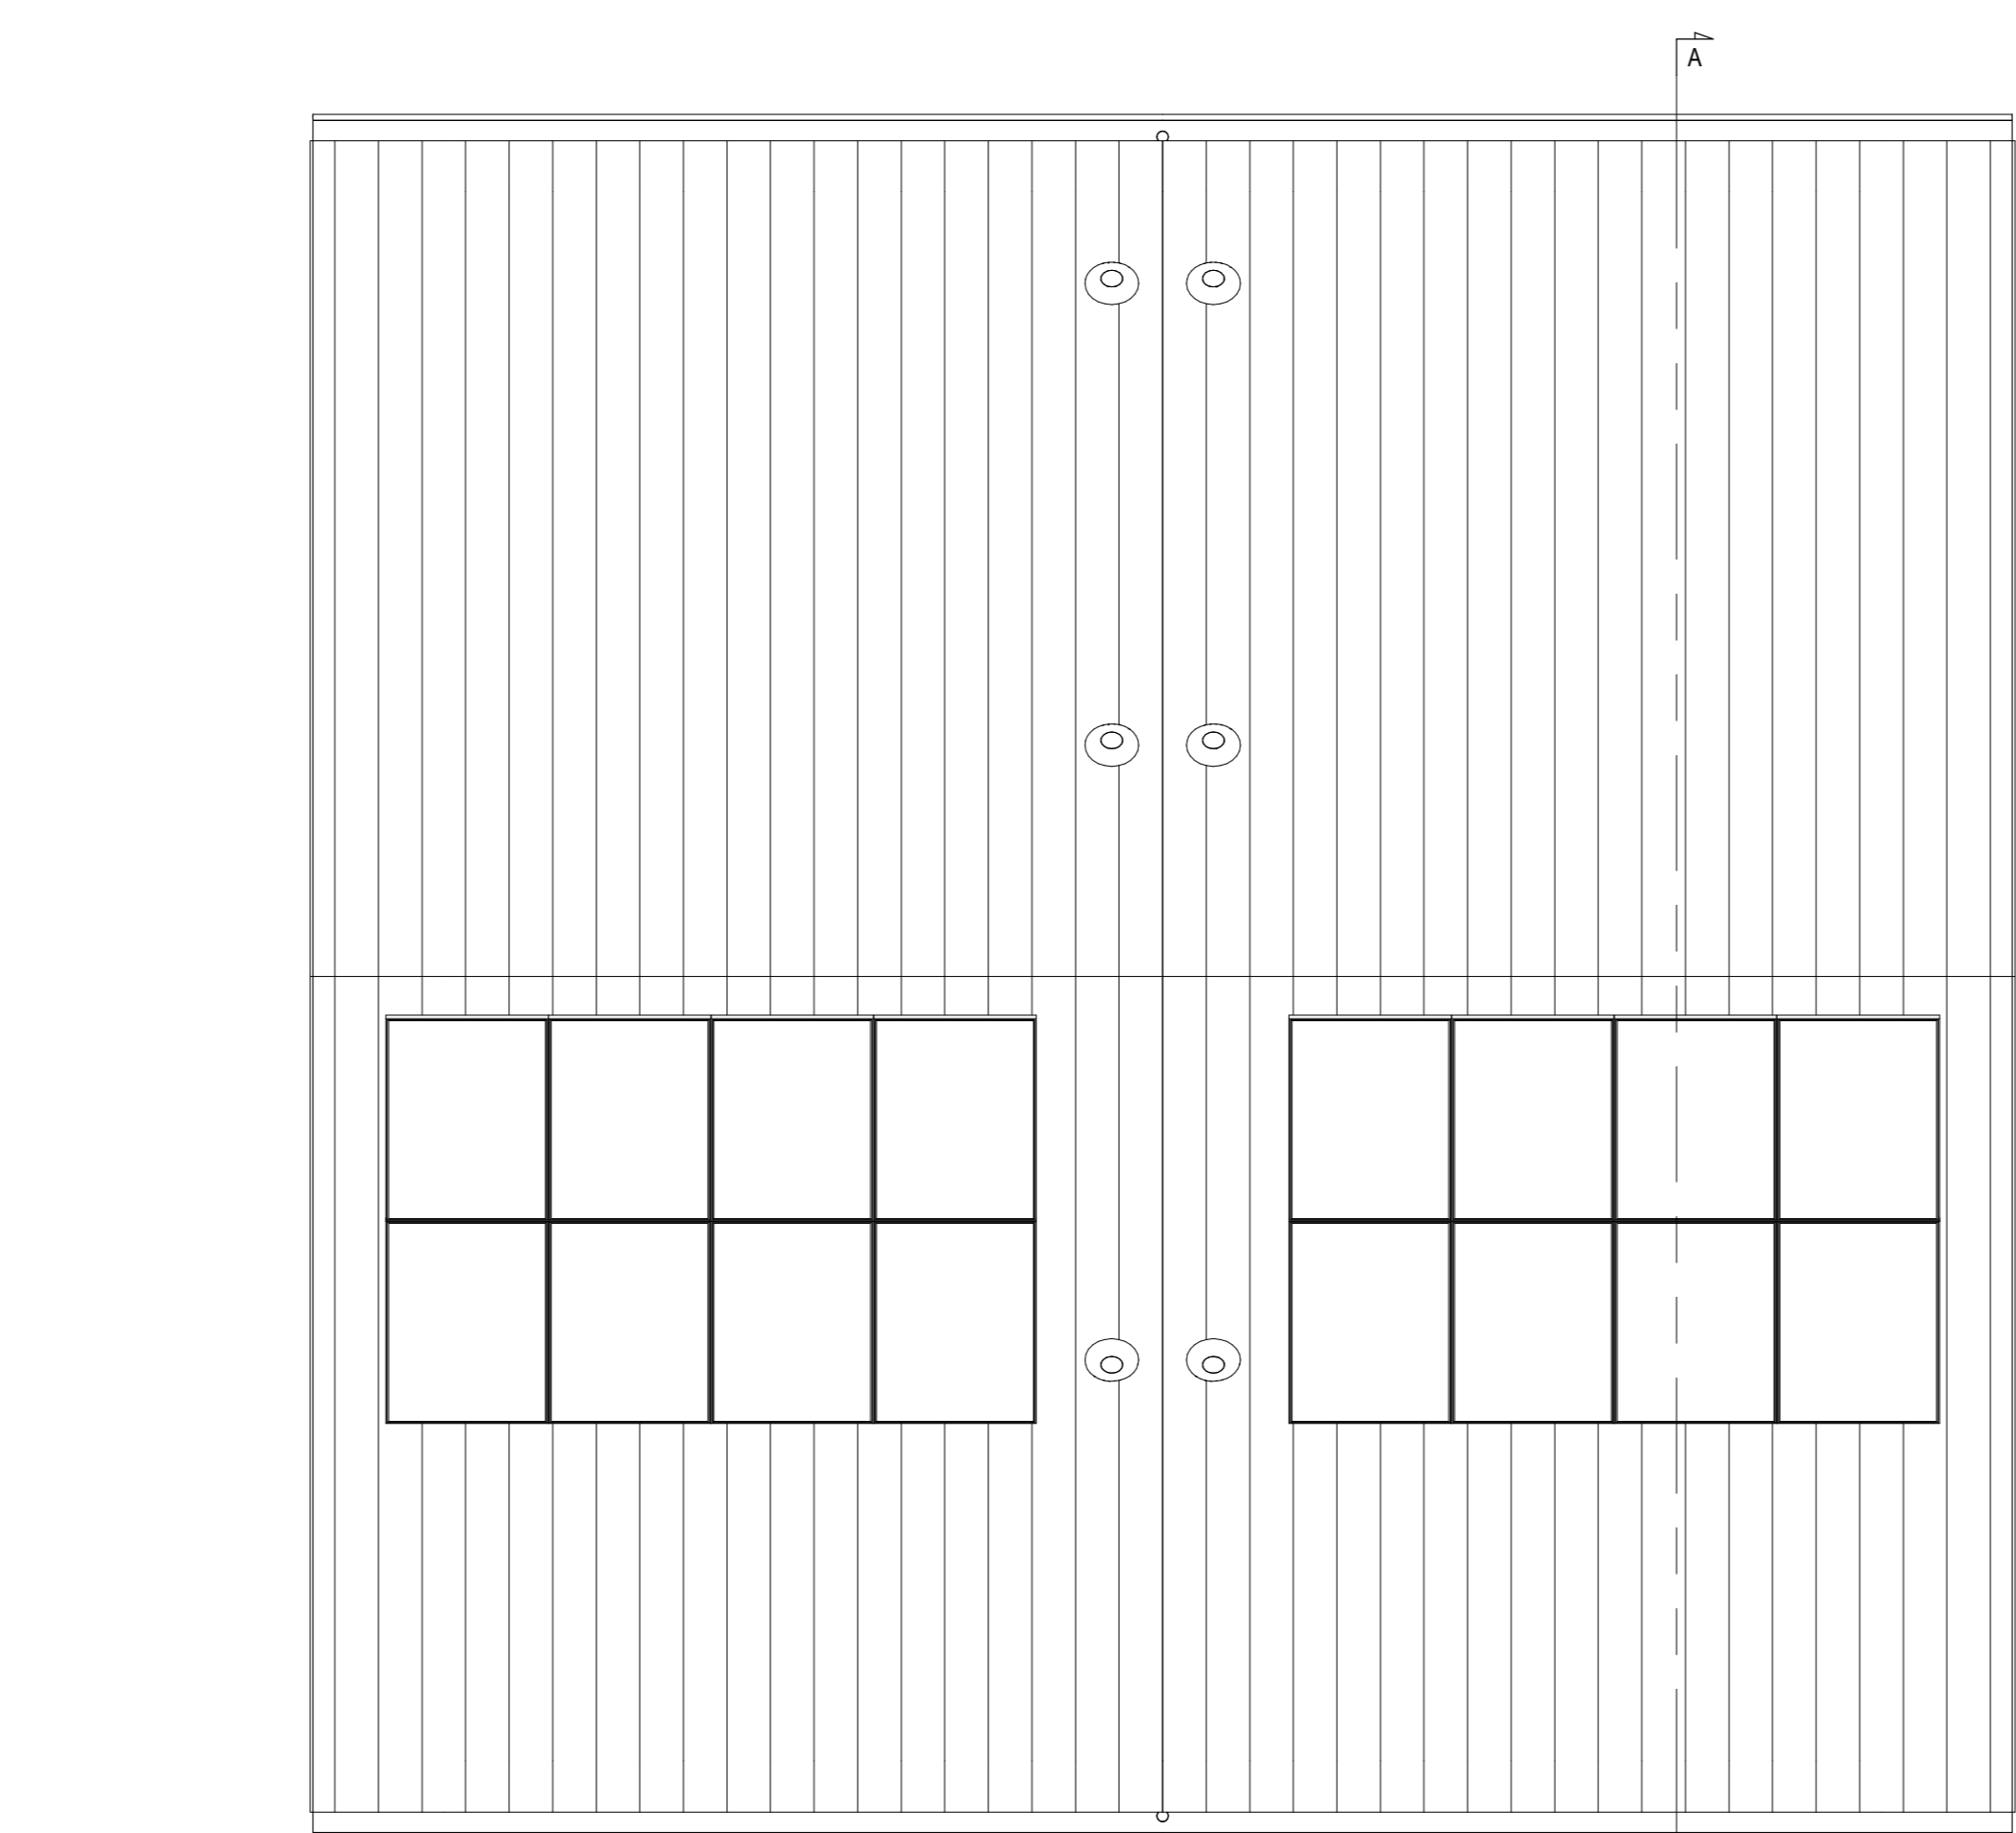

Br. 68 type 'Bloemist'

3e verdieping
1:50
Br. 70 type 'Bloemist'