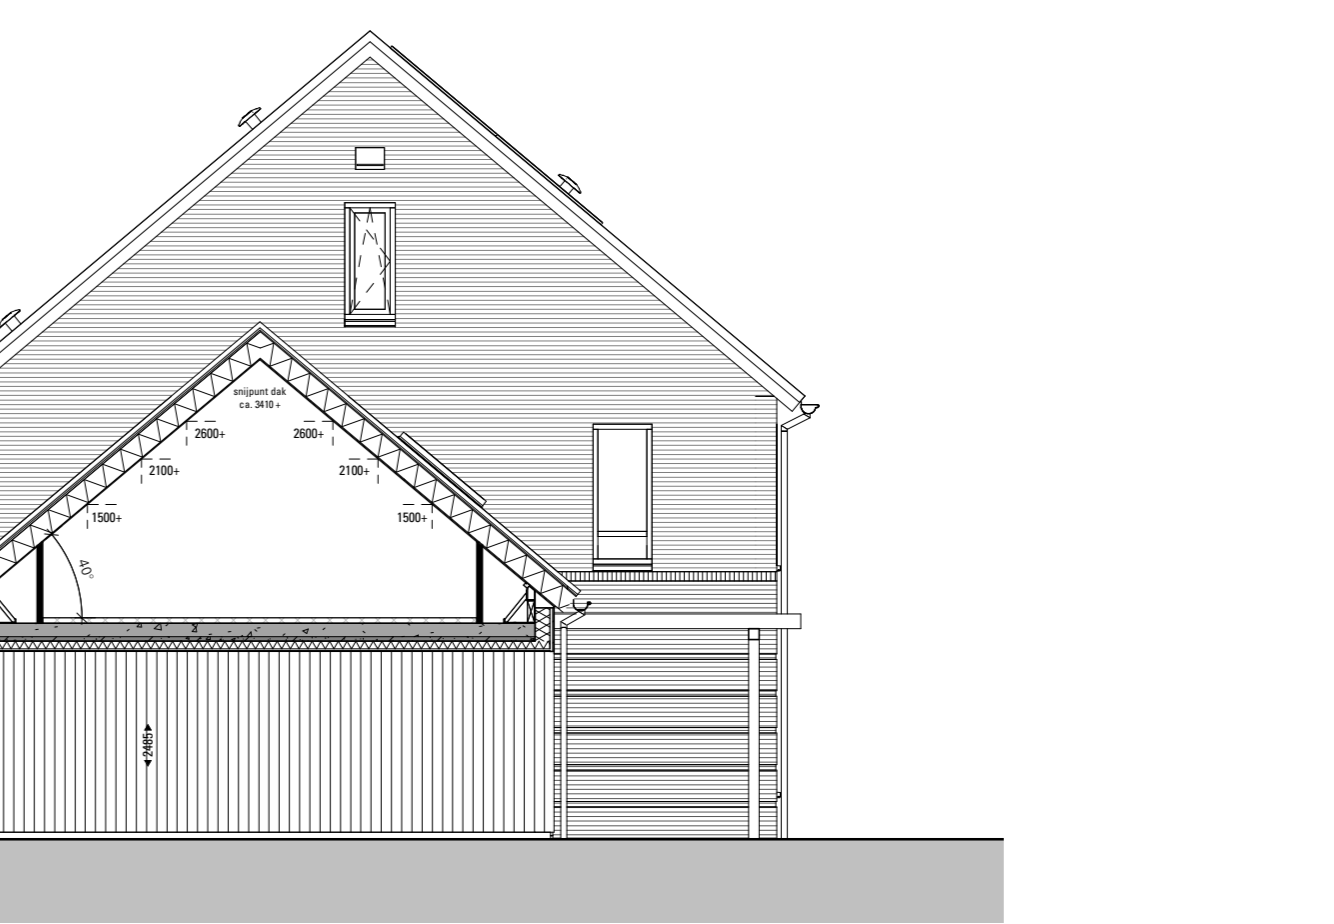

Doorsnede B
1:50

RENVOOI ELEKTRA

- ☒ schakelaar, enkel
- ☒ schakelaar, serie
- ☒ schakelaar, wissel
- ☒ schakelaar, kruis
- schel
- ☒ bedrúkker
- rookmelder, op plafond
- rookmelder, plafond
- ☒ mv bediening
- ☒ thermostaat bediening
- ☒ wcd, enkel
- ☒ wcd, dubbel
- ☒ leding, bos
- ☒ lichtpunt, plafond
- ☒ lichtpunt, wand
- ☒ lichtpunt, wand, buiten
- ☒ verdeler
- ☒ verdeler + omkasting
- ☒ opstel/basis wasmachine
- ☒ warmtepomp-unit
- ☒ afvoer, mv
- ☒ afvoer, mv afvoer punt
- ☒ afvoer, mv afvoer, in wand
- ☒ radiator elektrisch

RENVOOI MATERIALEN

- ☒ gevelsteen kleur rood gemaansceerd
- ☒ gevelsteen kleur wit gemaansceerd
- ☒ gevelsteen kleur zwart
- ☒ gevelsteen kleur crème
- ☒ gevelsteen kleur taupe
- ☒ gevelbekleding hout kleur donker antraciet
- ☒ gevelbekleding stamit bazaltgrjs
- ☒ keramische pan kleur natuurrood
- ☒ keramische pan kleur zwart
- ☒ keramische pan kleur terrabruin
- ☒ bovesteen logo Gebroeders Blokland
- ☒ keramische vloertegels
- ☒ betontegels, 600x400
- ☒ gvd
- ☒ neststeen, posities en hoeveelheid ntb
- ☒ gevelstelselwerk
- ☒ spouwstaal
- ☒ binnenwand, kalkzandsteen
- ☒ binnenwand, gipsblokken, 70/100mm
- ☒ dakpakket
- ☒ riolen dak
- ☒ HSB
- ☒ HSB ongesloet
- ☒ elektrische zone
- ☒ emailt
- ☒ voordeur
- ☒ stalen montagekozijn, zonder bovenlicht
- ☒ stalen montagekozijn, met bovenlicht
- ☒ stalen montagekozijn, met paneel in bovenlicht van toepassing bij trapkast/techniekruimte(s)