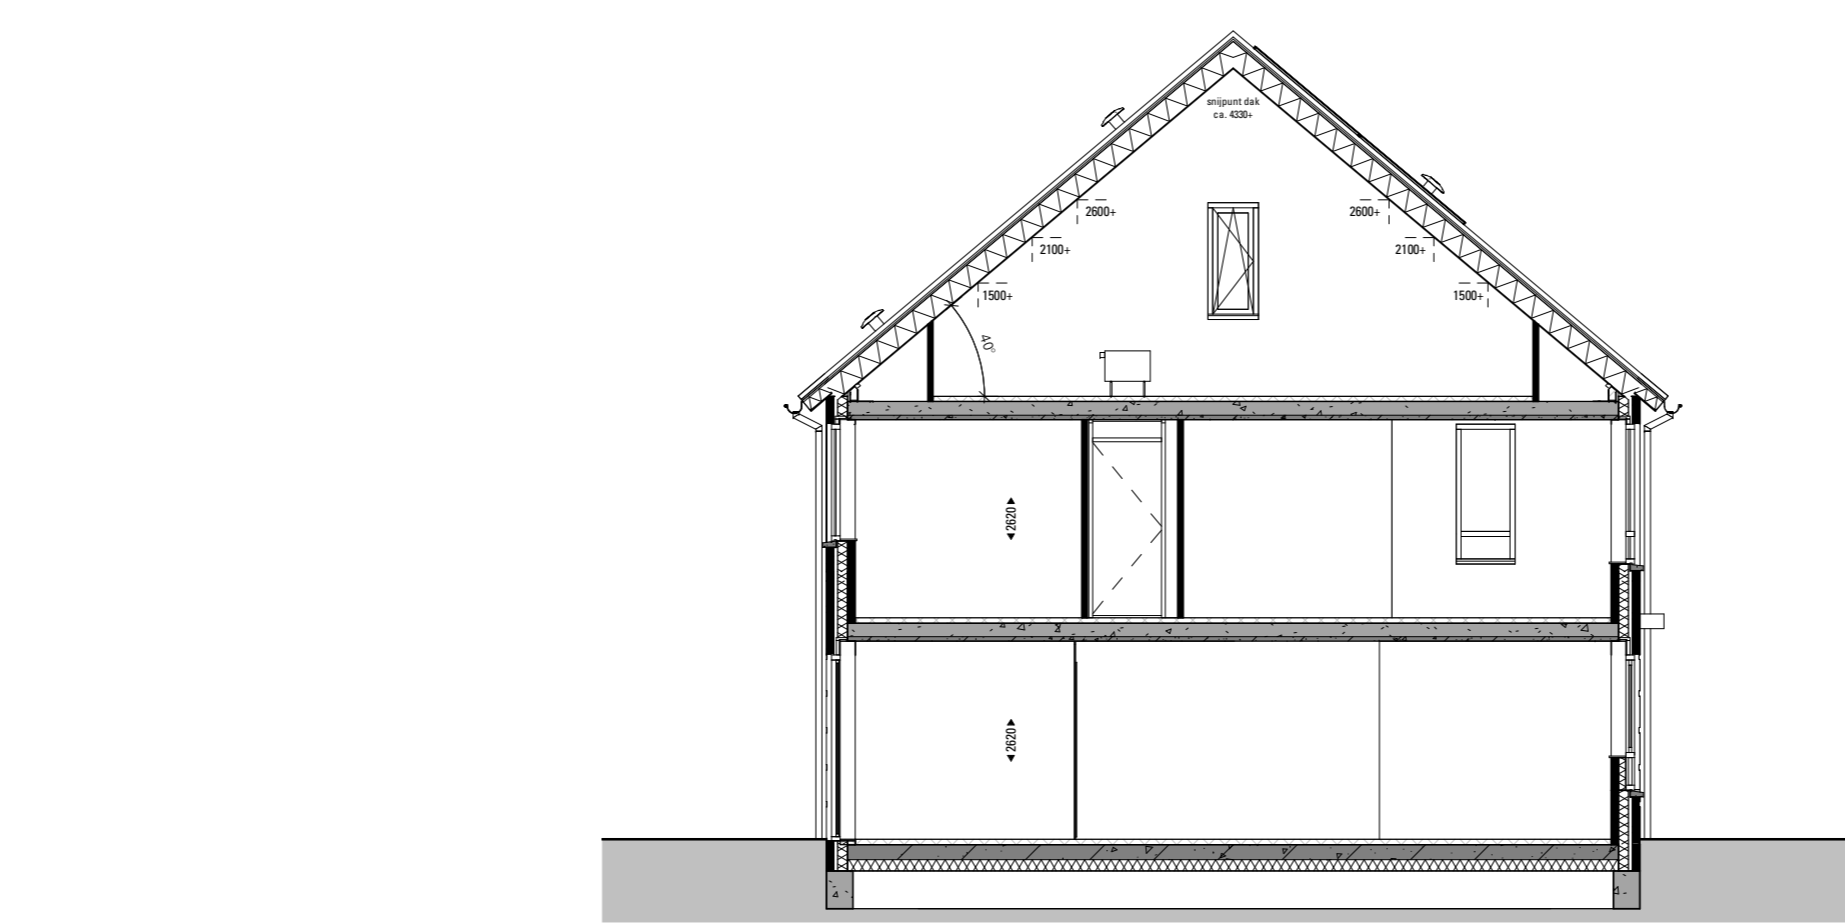

Doorsnede A
1:50