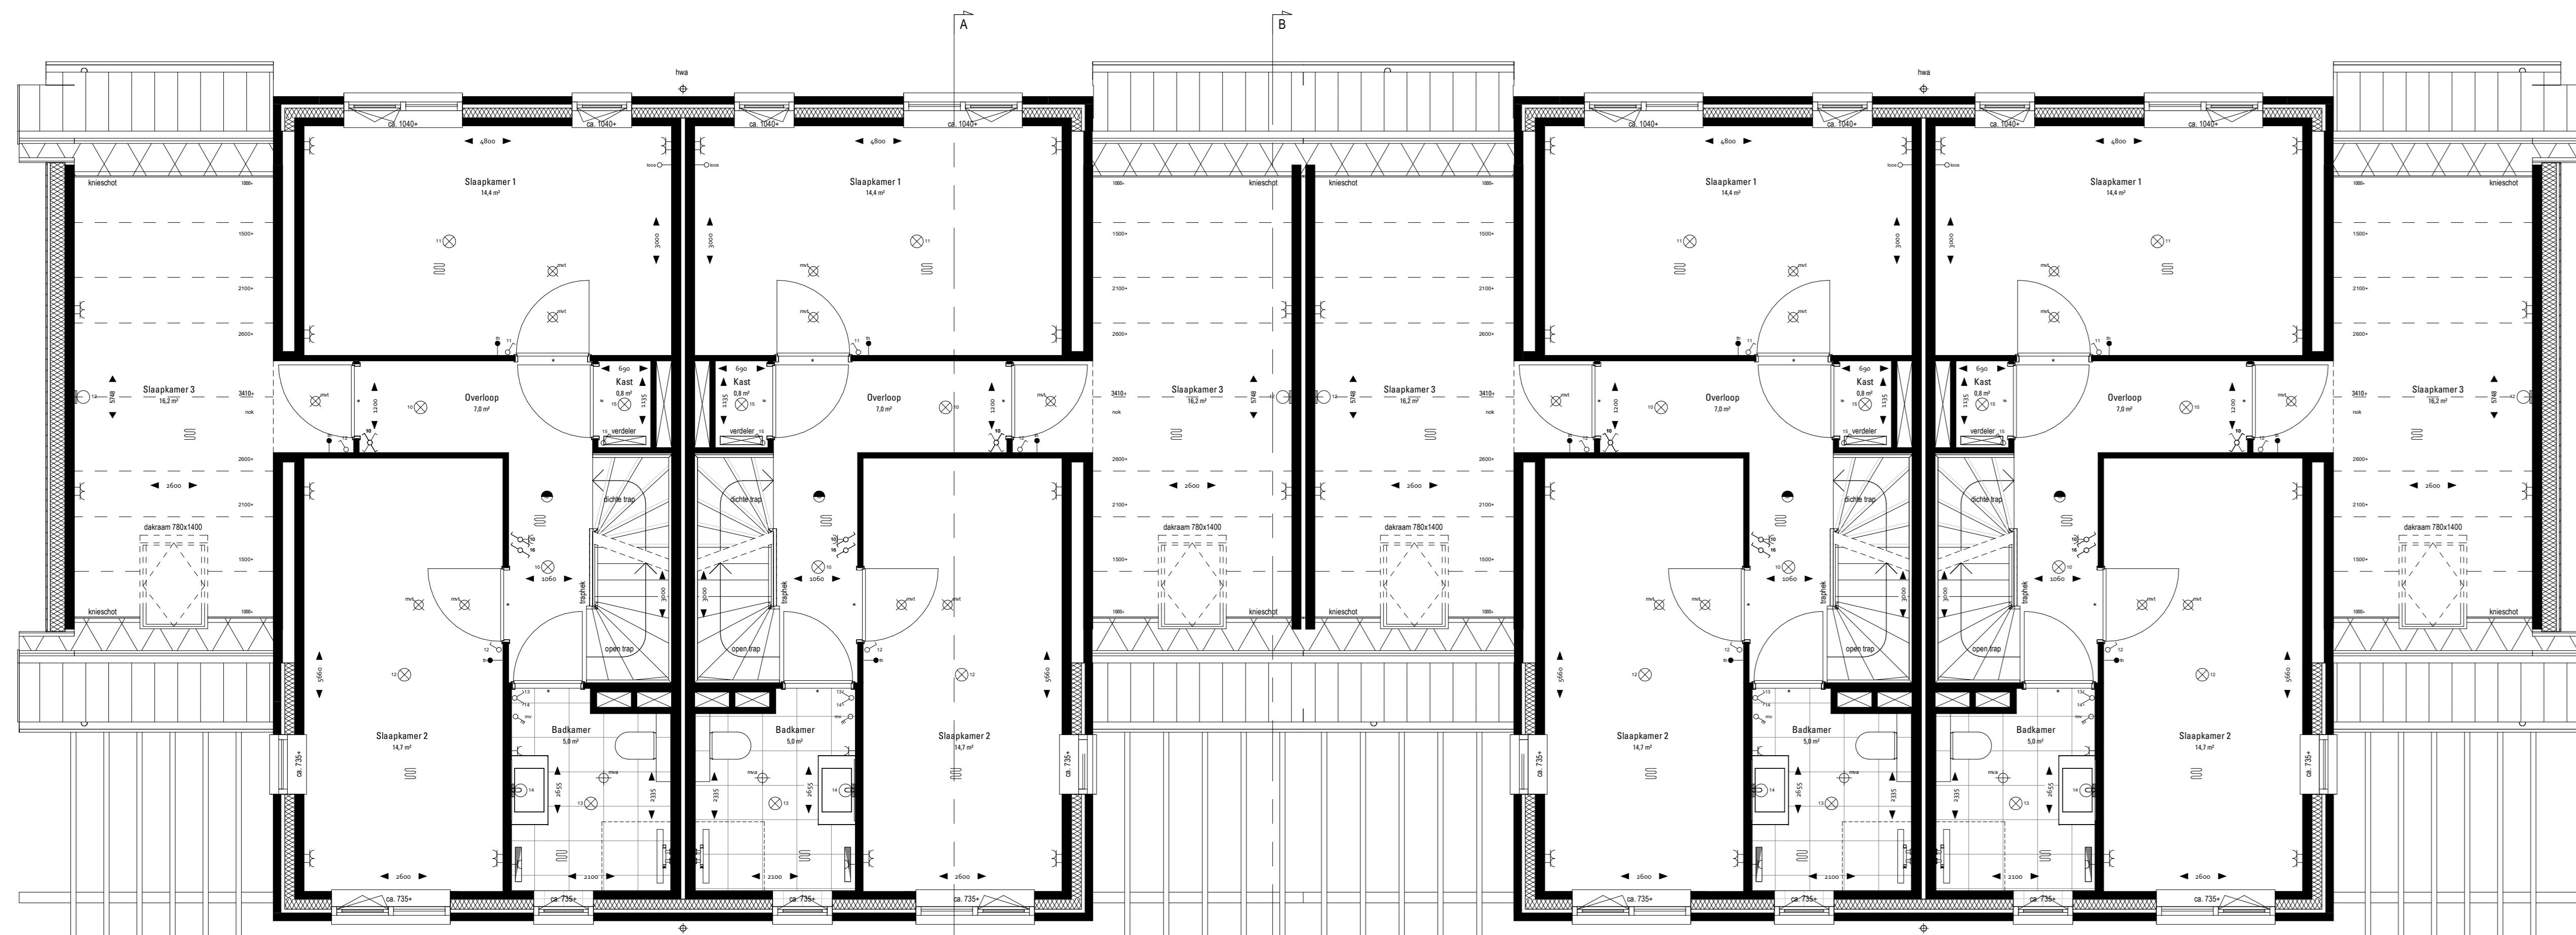

1e verdieping
1:50
Br. 70 type 'Bloemist'
Br. 69 type 'Bloemist'
Br. 68 type 'Bloemist'
Br. 67 type 'Bloemist'