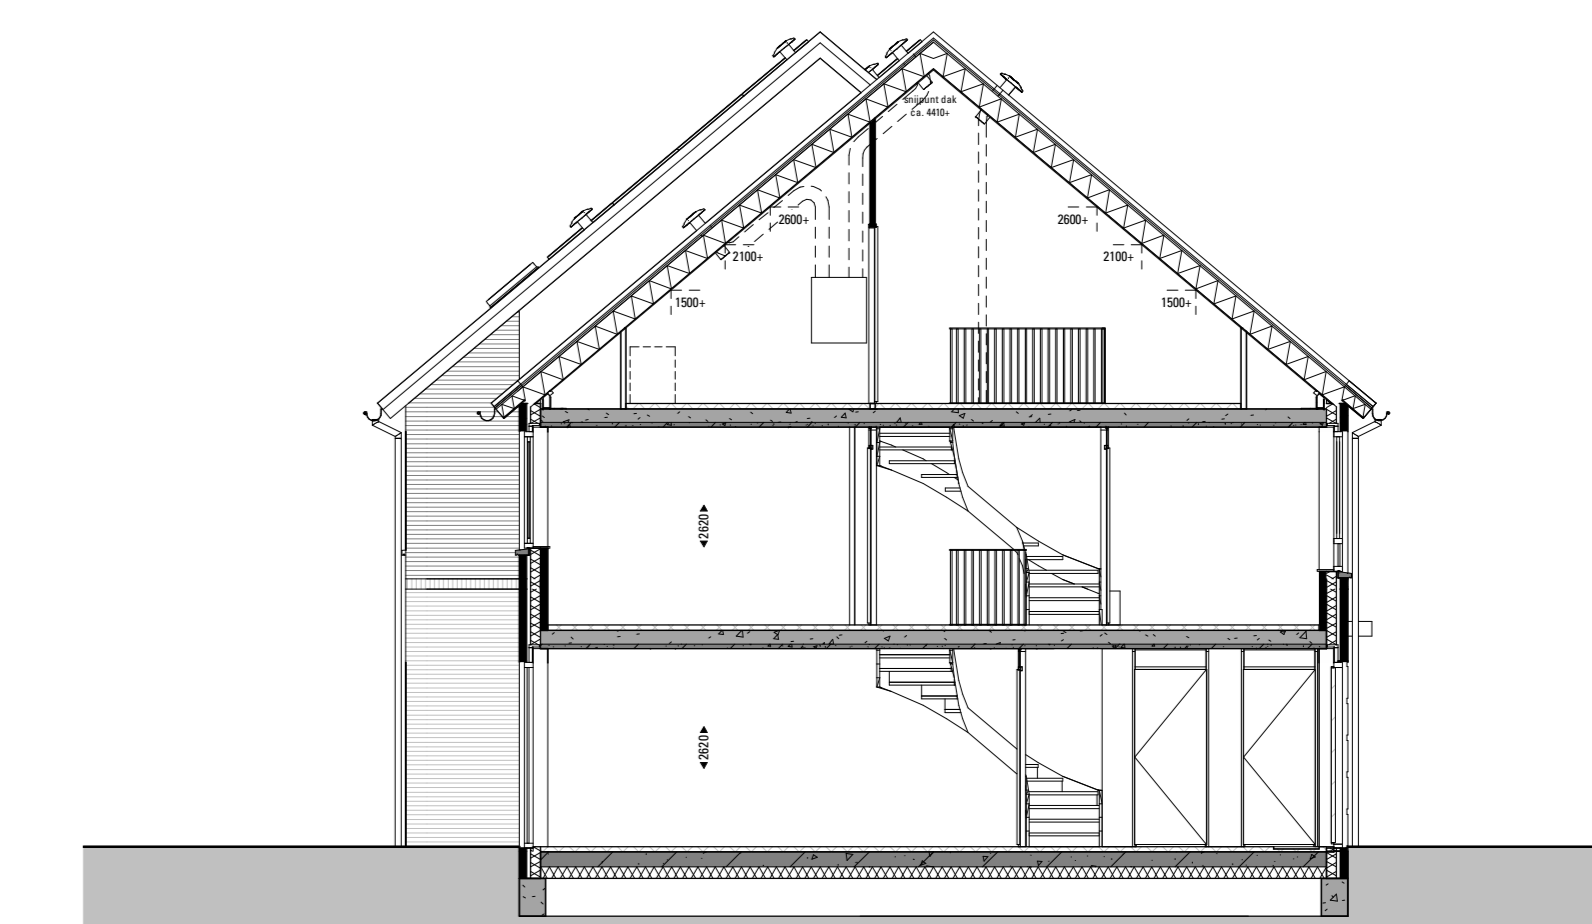

Doornede B
1:100

RENVOOI ELEKTRA

- schakelaar, enkel - schakelaar, serie - schakelaar, wissel - schakelaar, kruis - schel - bedrukker - rookmelder, op pendel - rookmelder, plafond - mv bedrering	- thermostaat bedrering - wed. enkel - wed. dubbel - leiding, los - lichtpunt, plafond - lichtpunt, wand - lichtpunt, wand, buiten - verdelers - verdelers + omsakking	- opstelpaats wasmachine - warmtepomp-unit - wf-wunt - mv afvoer punt - mv afvoer, in wand - radiator elektrisch

RENVOOI MATERIELEN

- gevelsteen kleur rood geruanceerd - gevelsteen kleur wit geruanceerd - gevelsteen kleur zwart - gevelsteen kleur crème - gevelsteen kleur taupe - gevelbekleding hout kleur donker antraciet - gevelbekleding eternit bazaltgrijs - keramische pan kleur natuurrood - keramische pan kleur kalkkleur - keramische pan kleur zwart - keramische pan kleur terrabrun - keramische pan kleur bloklend - keramische vloertegels - betontegels, E00400 - grind - neststeen, posies en hoeveelheden ntd	- gevelmetalwerk - spouwmuur - dinnemwand, kalkzandsteen - dinnemwand, gipsblokken, 70/100mm - slakpakket - roten dak - HSB - HSB ongelicteerd - technische zone - emalt - voordeur - stalen montagekozijn, zonder bovenlicht - stalen montagekozijn, met bovenlicht - stalen montagekozijn, met paneel in bovenlicht van toepassing bij trapkast/techniekruimte(s)