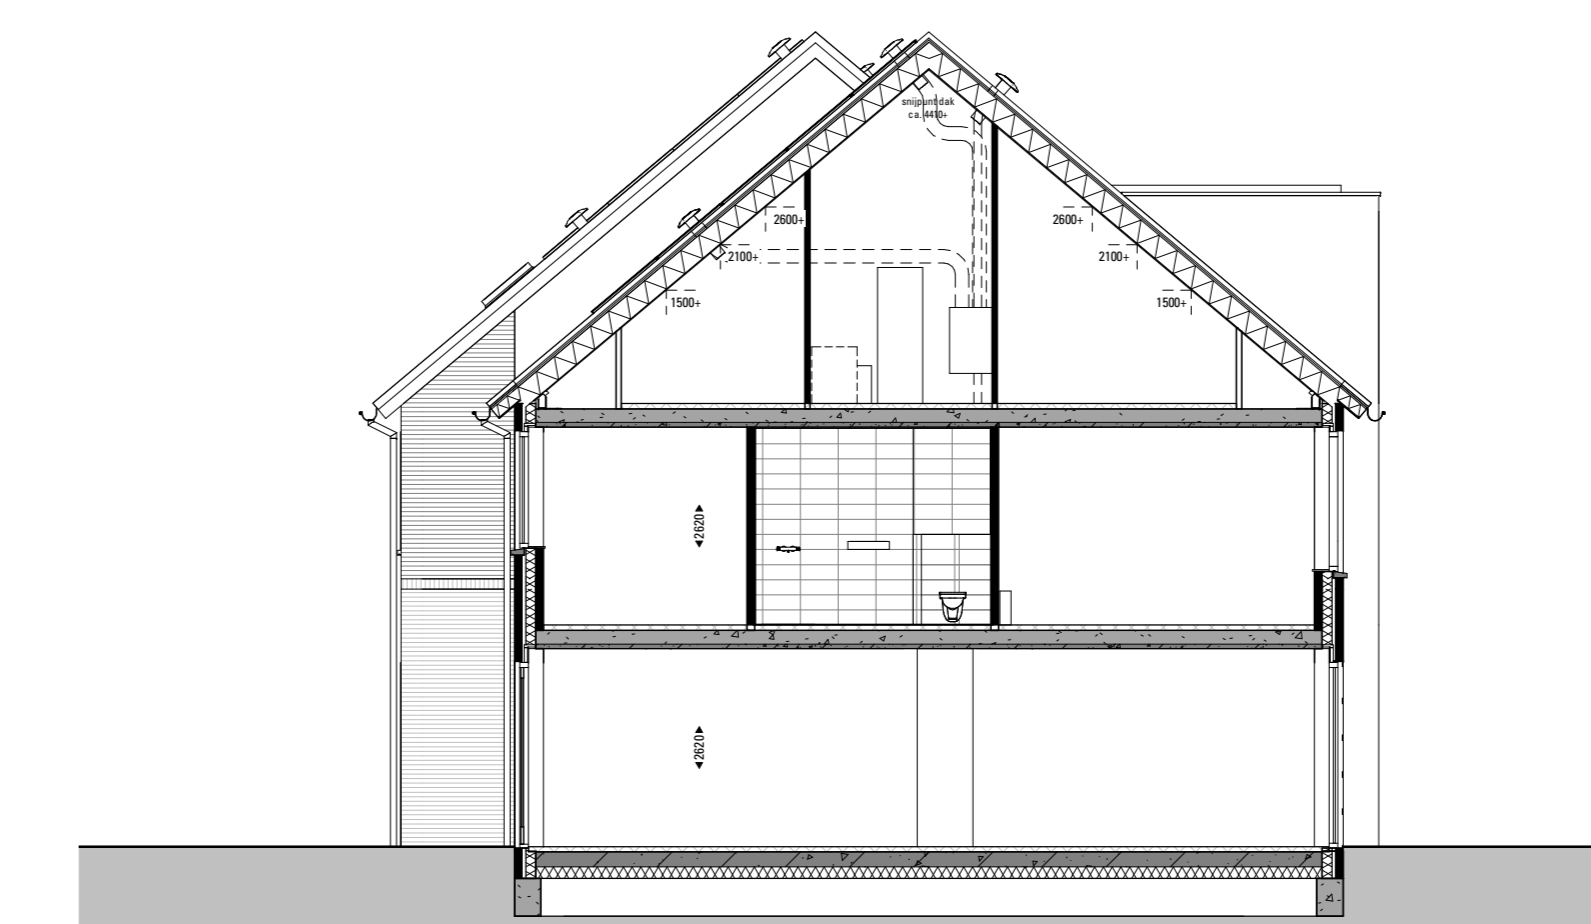

Doornede A
1:100