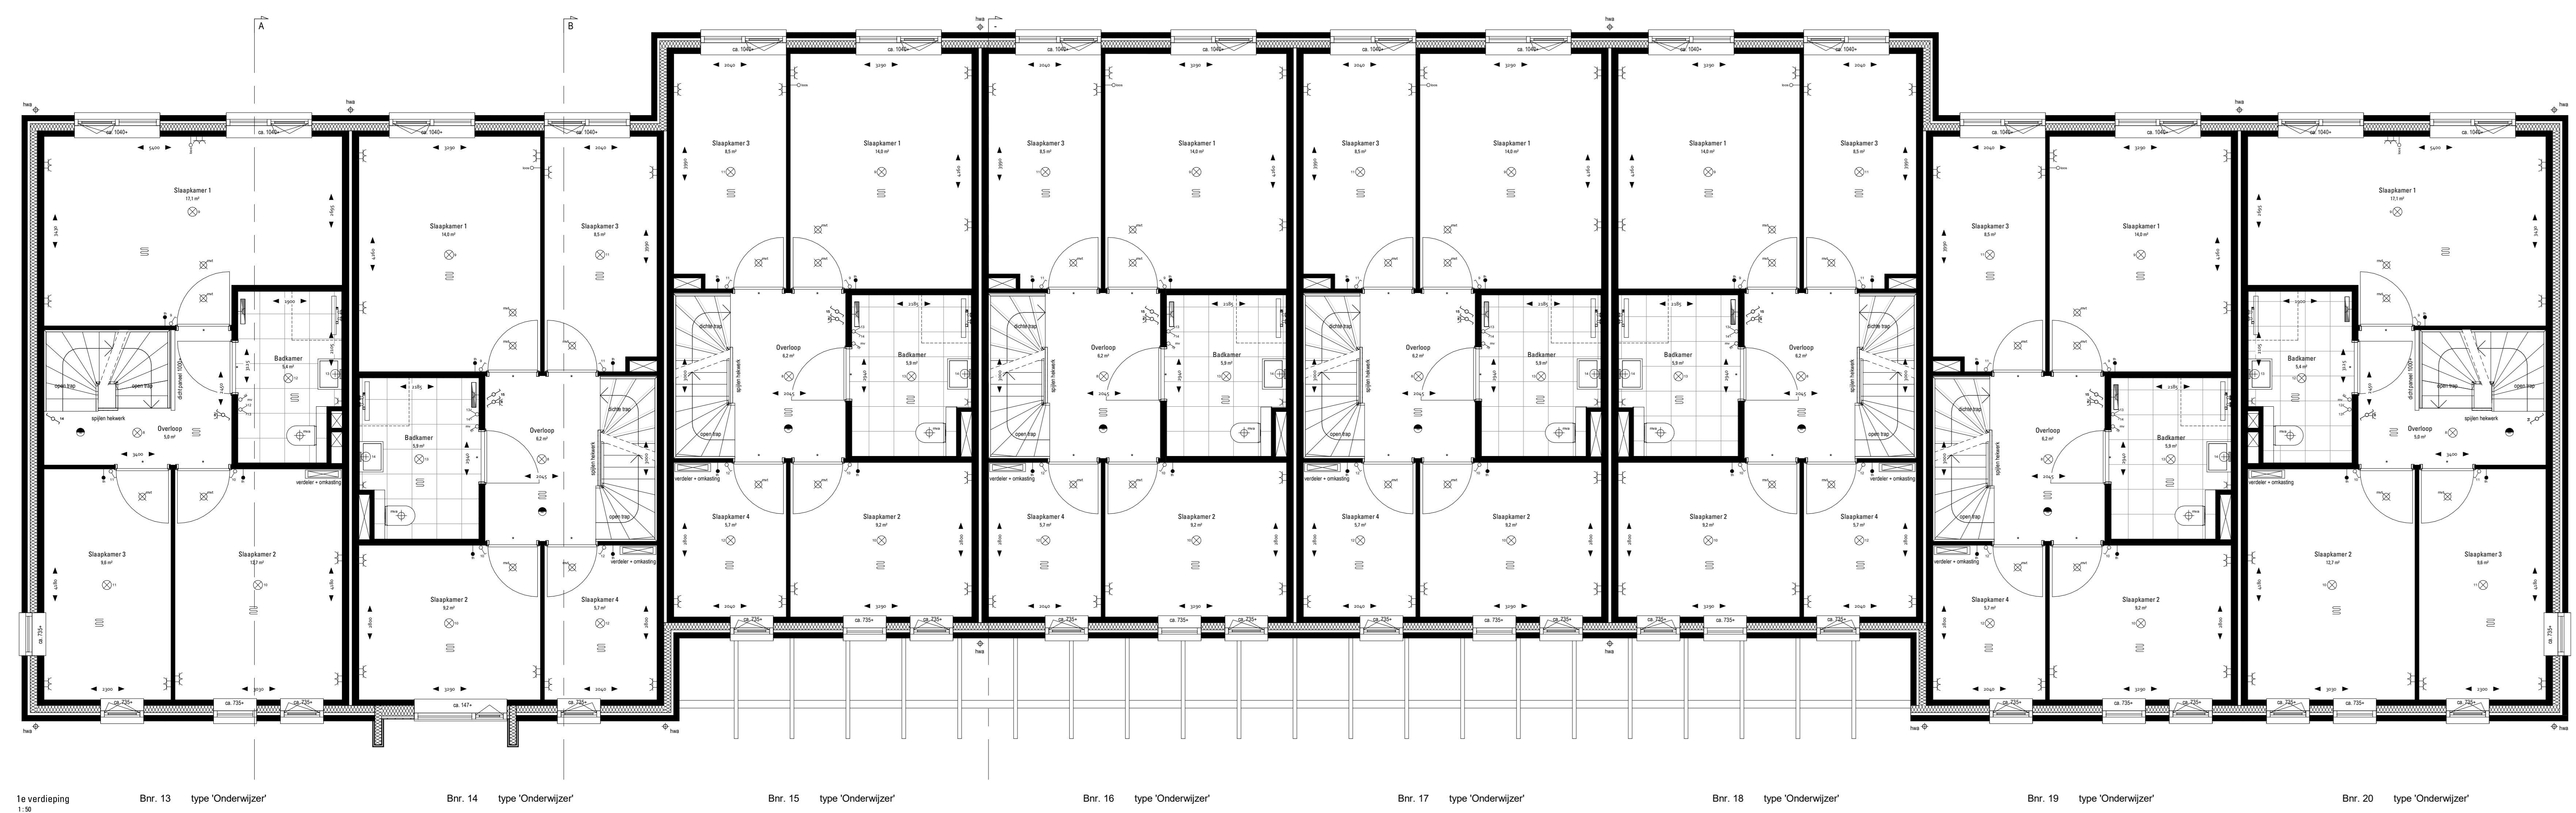

1e verdieping
Bnr. 13 type 'Onderwijzer' Bnr. 14 type 'Onderwijzer' Bnr. 15 type 'Onderwijzer' Bnr. 16 type 'Onderwijzer' Bnr. 17 type 'Onderwijzer' Bnr. 18 type 'Onderwijzer' Bnr. 19 type 'Onderwijzer' Bnr. 20 type 'Onderwijzer'