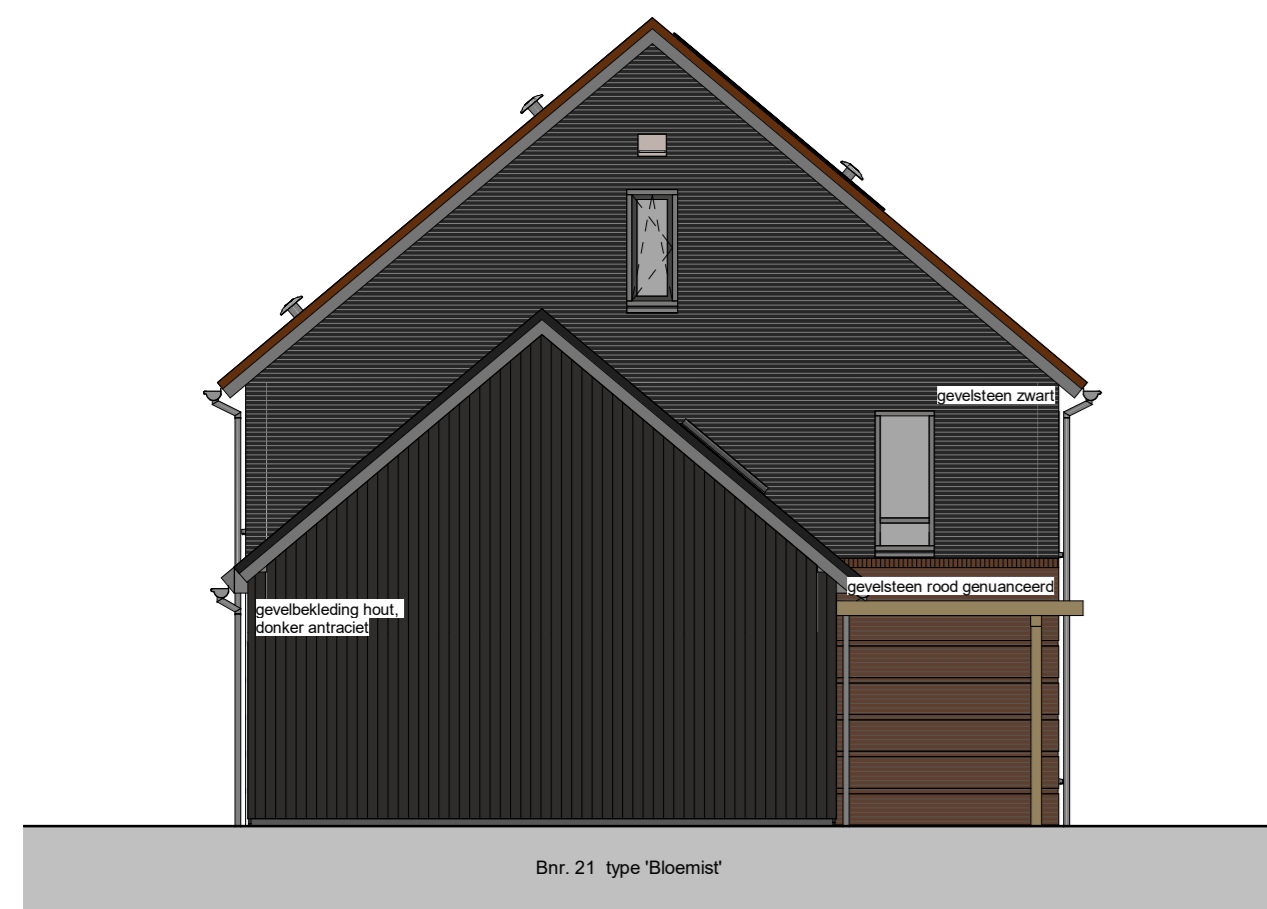

Linkerzijzicht
1:100