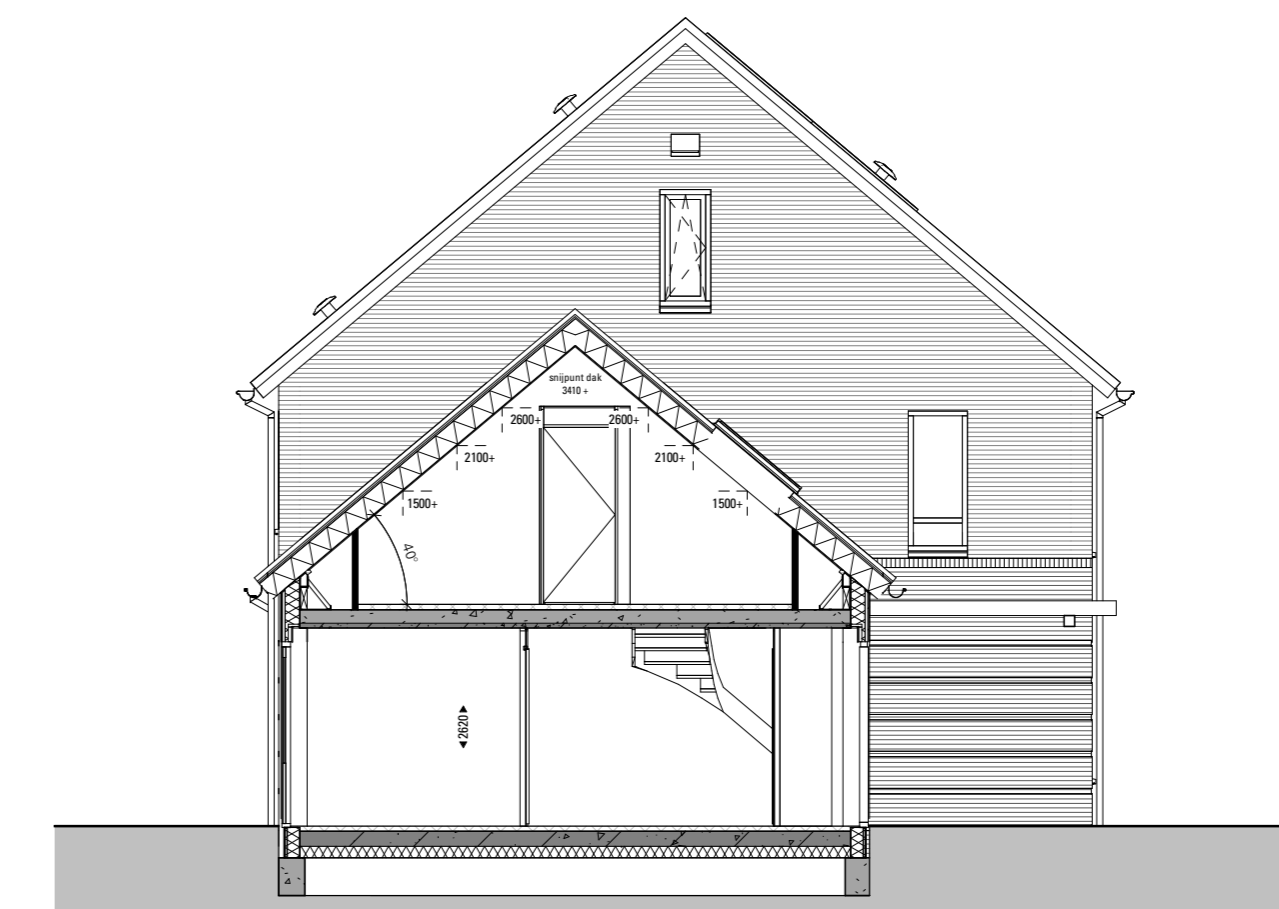

Doorsnede B
1:100

RENVOOI ELEKTRA

⚡ schakelaar, enkel	⬆ thermostaat bediening	⚡ opstelplaats wasmachine
⚡ schakelaar, serie	⚡ wcd, enkel	⚡ warmtepomp-unit
⚡ schakelaar, wissel	⚡ wcd, dubbel	⚡ wtv-unit
⚡ schakelaar, kruis	⚡ leiding, loos	⚡ mv afvoer punt
⚡ schel	⚡ lichtpunt, plafond	⚡ mv toevoer punt
⚡ bedrukker	⚡ lichtpunt, wand	⚡ mv afvoer, in wand
⚡ rookmelder, op pendeel	⚡ lichtpunt, wand, buiten	⚡ mv afvoer, in wand
⚡ rookmelder, plafond	⚡ verdelers	⚡ radiator elektrisch
⚡ mv bediening	⚡ verdelers + omkasting	

RENVOOI MATERIALEN

■ gevelsteen kleur rood genuanceerd	■ gevelmetalwerk
■ gevelsteen kleur wit genuanceerd	■ spouwisolatie
■ gevelsteen kleur zwart	■ binnenwand, kalkzandsteen
■ gevelsteen kleur crème	■ binnenwand, gipsblokken, 70/100mm
■ gevelsteen kleur taupe	■ dakpakket
■ gevelbekleding hout kleur donker antraciet	■ rieten dak
■ gevelbekleding eternit bazaltgrijs	■ HSB
■ keramische pan kleur natuurrood	■ HSB ongelisoleerd
■ keramische pan kleur leikleur	■ technische zone
■ keramische pan kleur zwart	■ emailt
■ keramische pan kleur terrabruin	⤴ voordeur
■ bouwsteen logo Gebroeders Blokland	⤴ stalen montagekozijn, zonder bovenlicht
■ keramische vloertegels	⤴ * stalen montagekozijn, met bovenlicht
■ betontegels, 600x400	⤴ # stalen montagekozijn, met paneel in bovenlicht van toepassing bij trapkast/techniekruimte(s)
■ grind	
■ neststeen, posities en hoeveelheid rfb