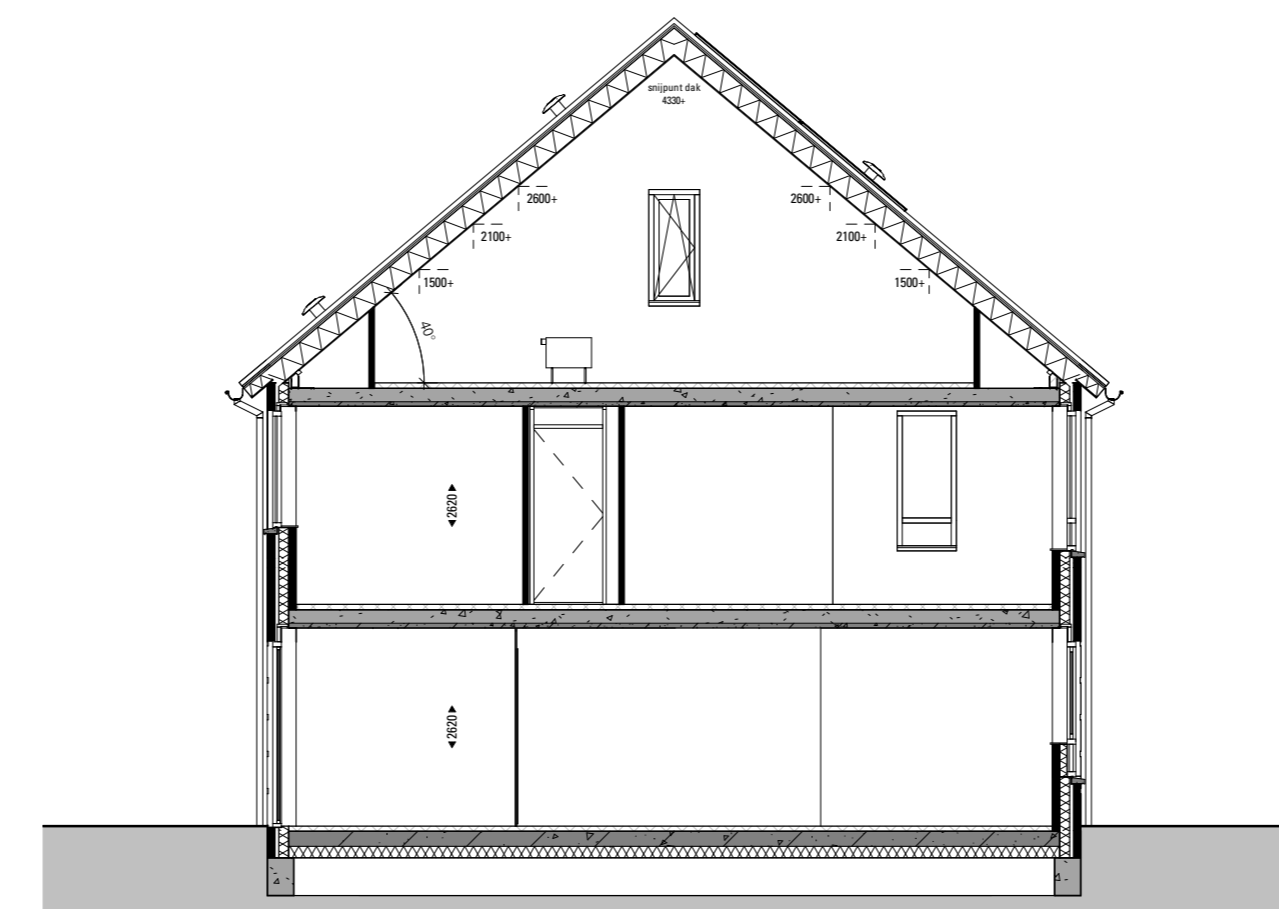

Doorsnede A
1:100