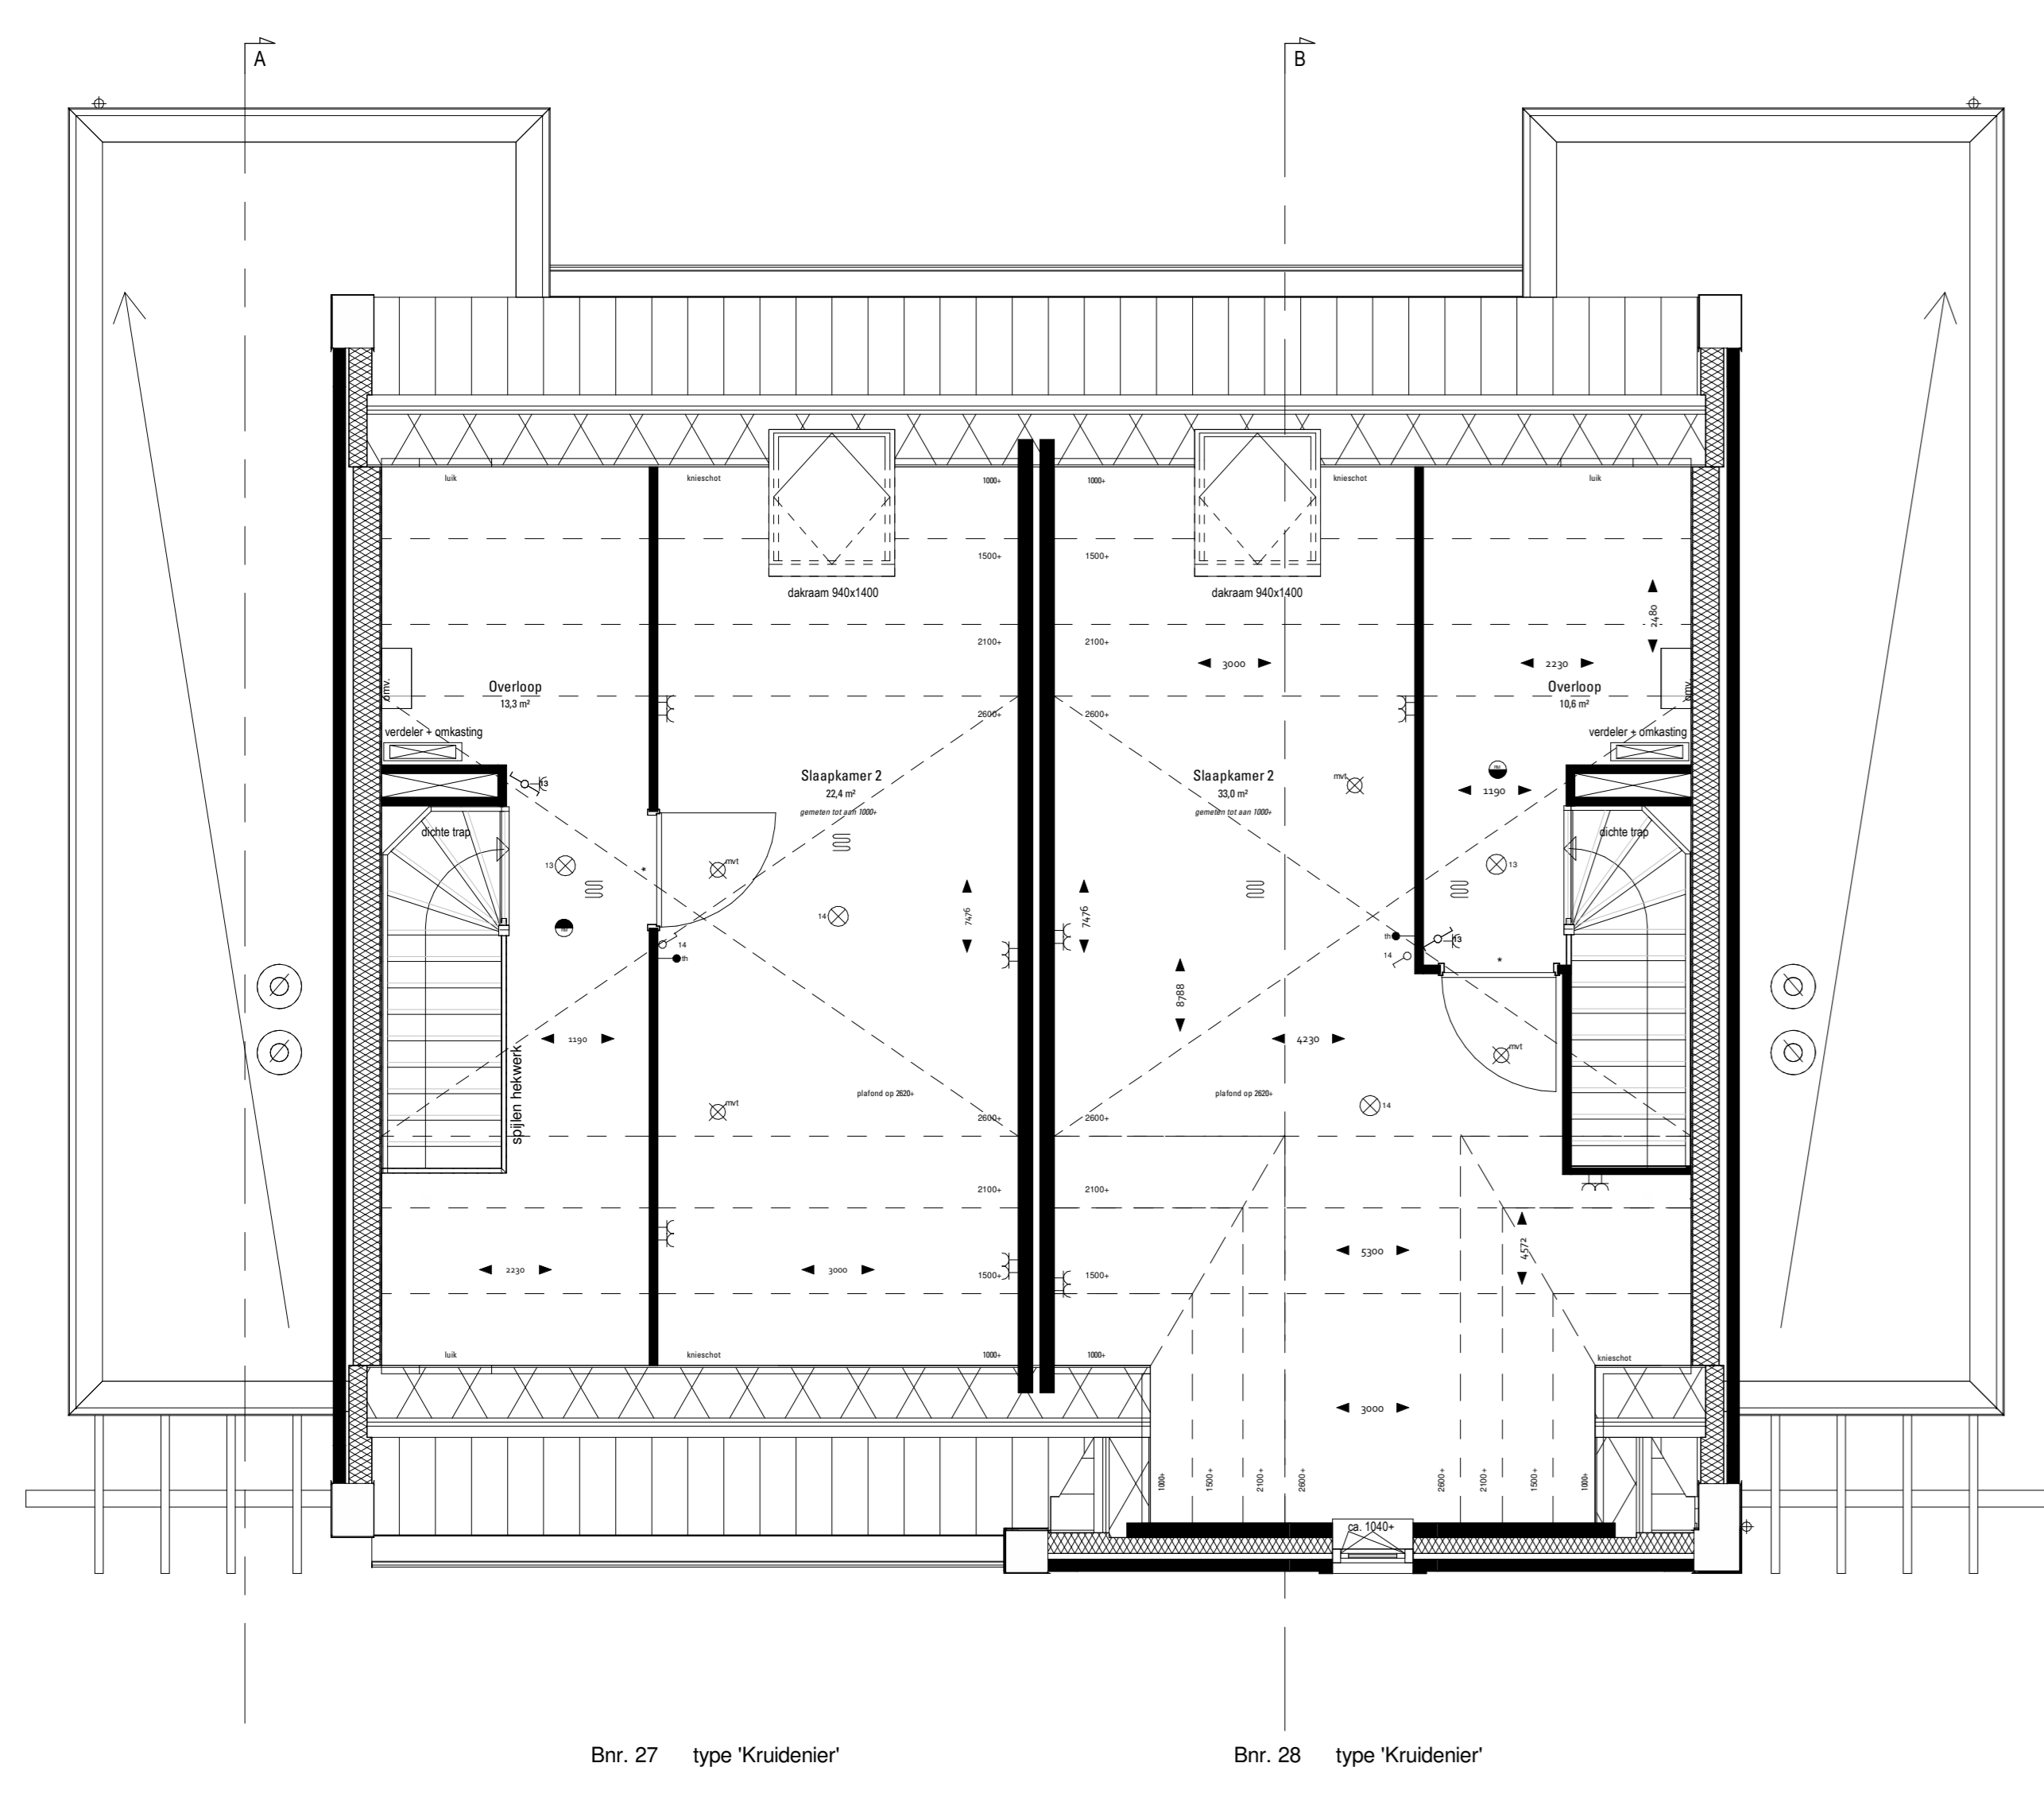

- RENVOOI ELEKTRA**
- schakelaar, enkel
  - schakelaar, serie
  - schakelaar, wissel
  - schakelaar, kruis
  - schel
  - bedrukker
  - rookmelder, op pendel
  - rookmelder, plafond
  - mv bediening
  - thermostaat bediening
  - wd, enkel
  - wd, dubbel
  - leiding, loos
  - lichtpunt, plafond
  - lichtpunt, wand
  - lichtpunt, wand, buiten
  - verdelers
  - verdelers + omkasting
  - opstelplaats wasmachine
  - warmtepomp-unit
  - wtw-unit
  - mv afvoer punt
  - mv afvoer punt
  - mv afvoer, in wand
  - radiator elektrisch

Alle maten zijn indicatief. Hieraan kunnen geen rechten worden ontleend.  
Alle oppervlakten op de zolder zijn berekend tot 1000.

**DEFINITIEF**

omschrijving  
72 woningen **Ons Dorp** te Hardinxveld-Giessendam  
werknr : 5059  
bladnr : VK-blok 5  
onderdeel:  
Verkooptekening  
De Kruidenier  
bnr. 27 en 28  
opdrachtgever  
Gebroeders Blokland

schaal : 1:50 / 1:100 / 1:1000  
formaat: A0  
datum : 10-05-2022  
wijz: