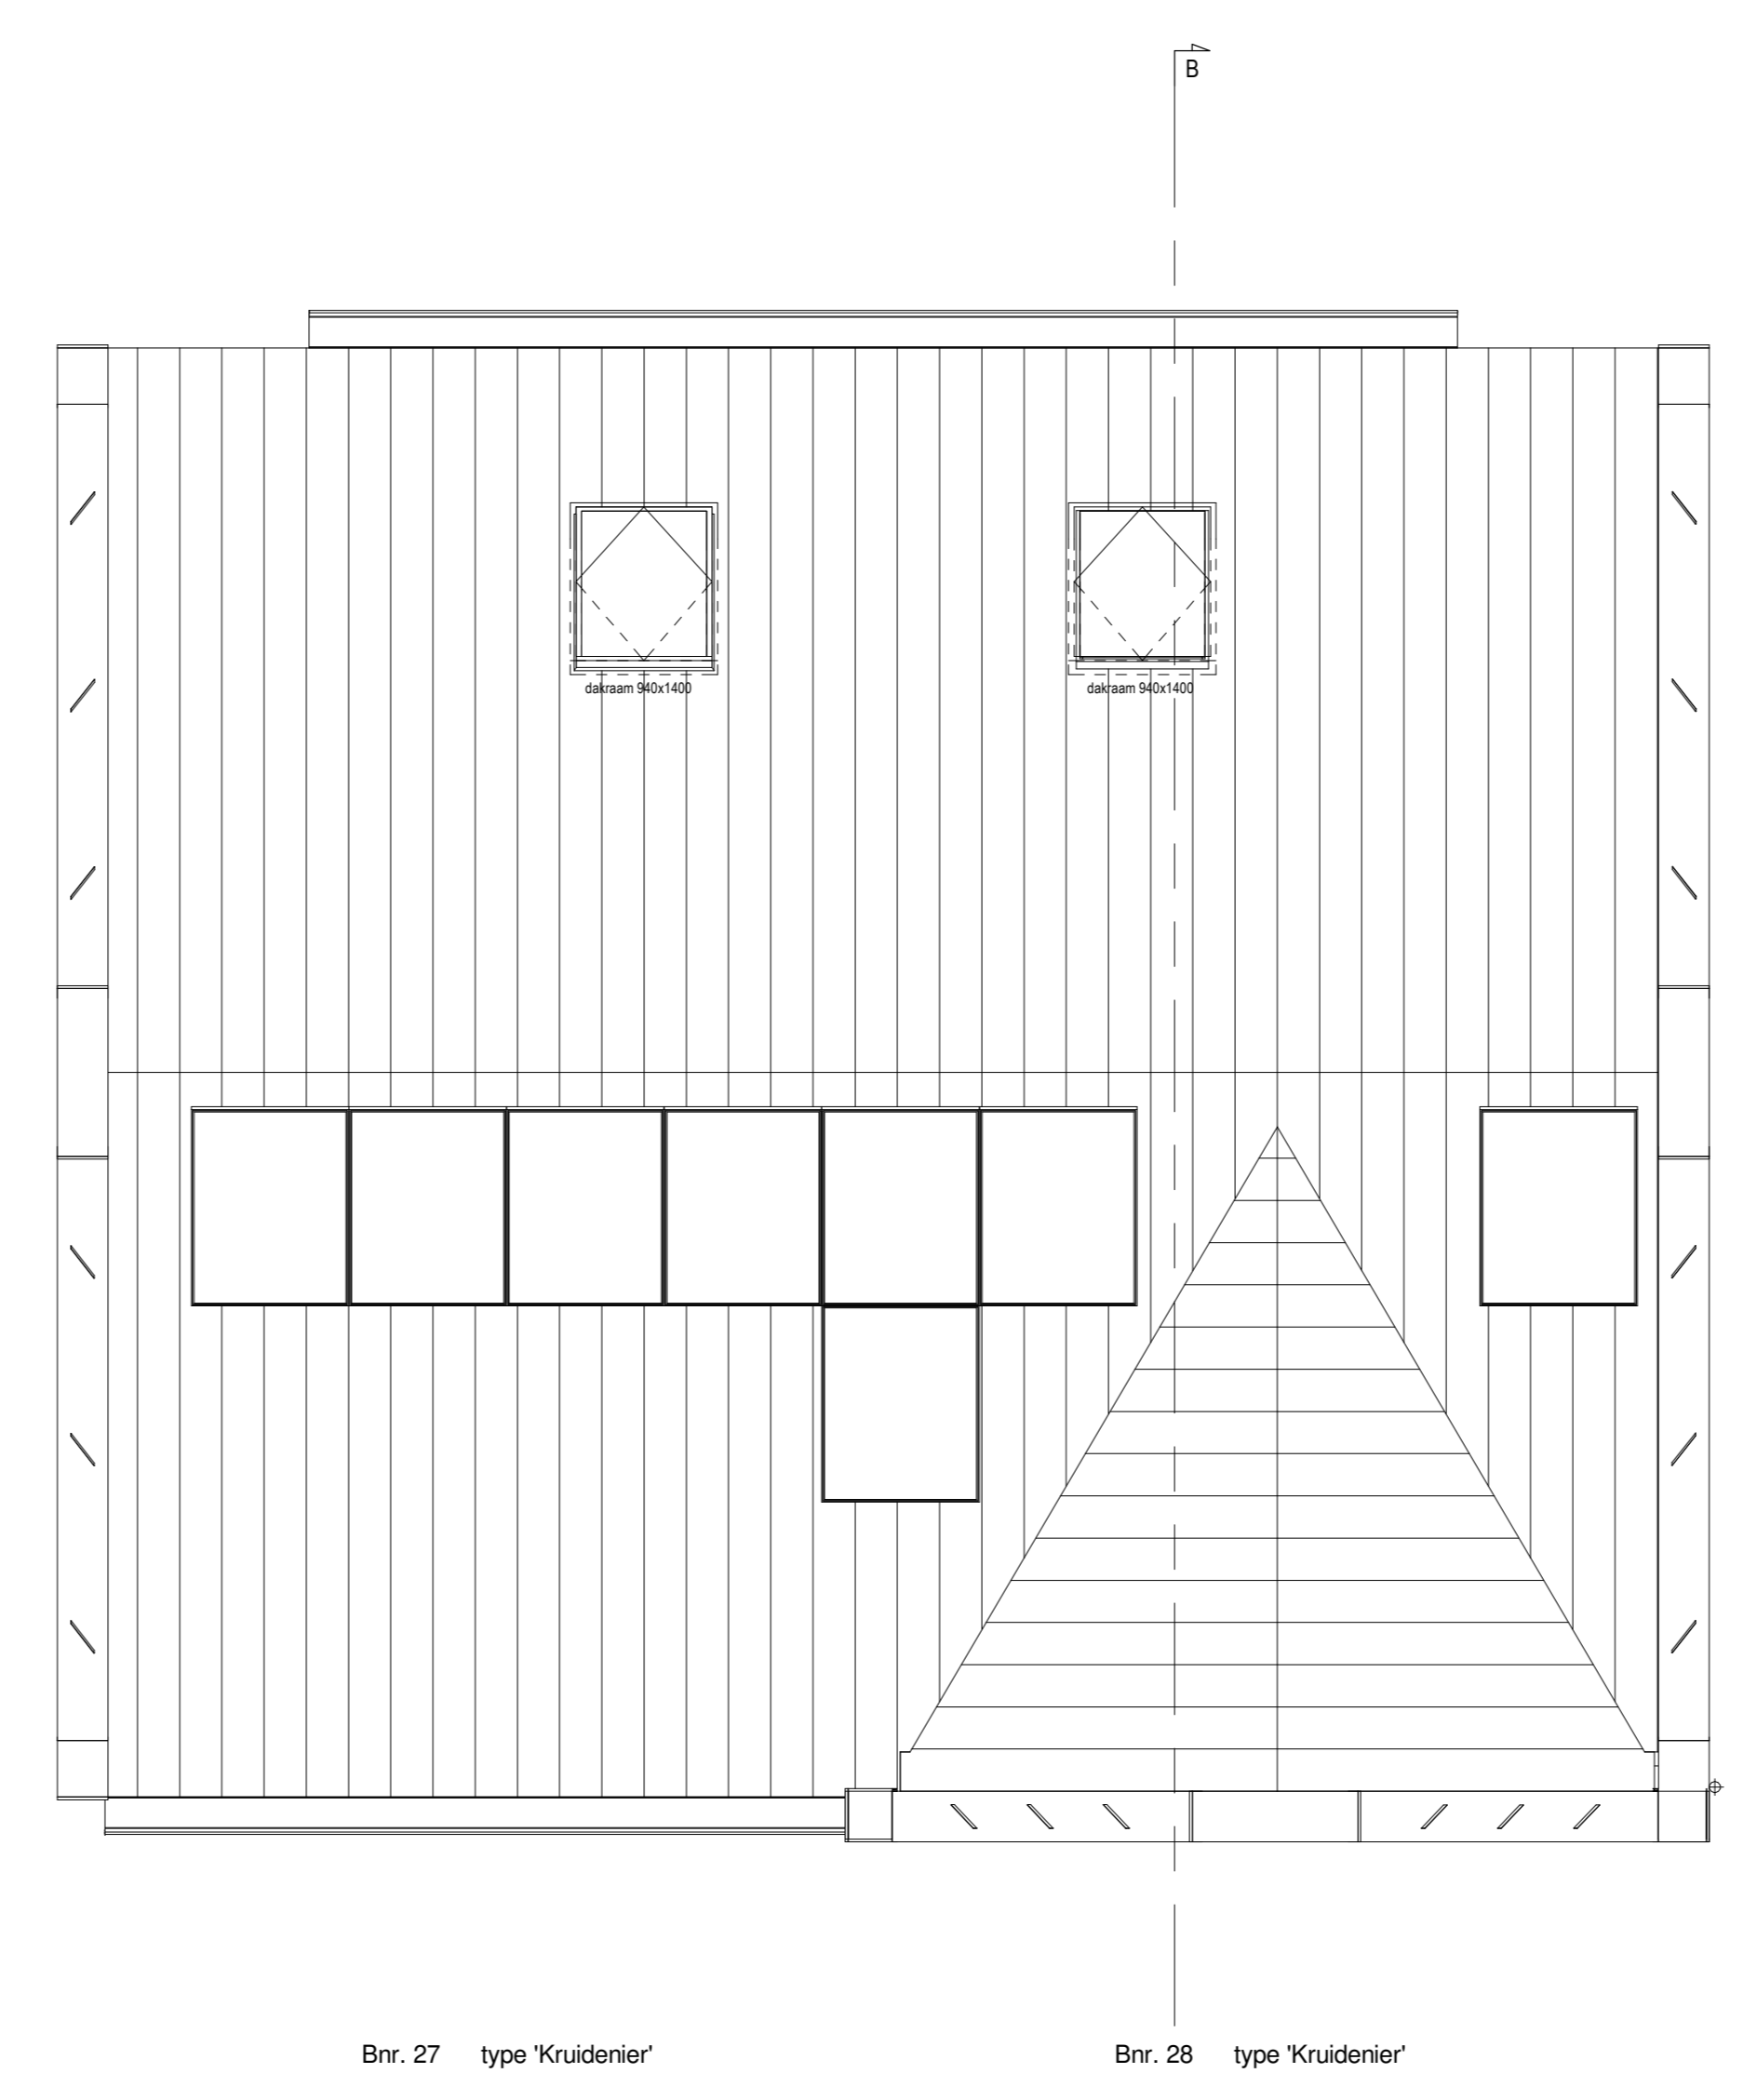

- RENVOOI ELEKTRA**
- schakelaar, enkel
  - schakelaar, serie
  - schakelaar, wissel
  - schakelaar, kruis
  - schel
  - bedrukker
  - rookmelder, op pendel
  - rookmelder, plafond
  - mv bediening
  - thermostaat bediening
  - wd, enkel
  - wd, dubbel
  - leiding, loos
  - lichtpunt, plafond
  - lichtpunt, wand
  - lichtpunt, wand, buiten
  - verdelers
  - verdelers + omkasting
  - opstelplaats wasmachine
  - warmtepomp-unit
  - wtw-unit
  - mv afvoer punt
  - mv afvoer punt
  - mv afvoer, in wand
  - radiator elektrisch

Alle maten zijn indicatief. Hieraan kunnen geen rechten worden ontleend.  
Alle oppervlakten op de zolder zijn berekend tot 1000.

**DEFINITIEF**

omschrijving  
72 woningen **Ons Dorp** te Hardinxveld-Giessendam  
werknr : 5059  
bladnr : VK-blok 5  
onderdeel:  
Verkooptekening  
De Kruidenier  
bnr. 27 en 28  
opdrachtgever  
Gebroeders Blokland

schaal : 1:50 / 1:100 / 1:1000  
formaat: A0  
datum : 10-05-2022  
wijz: