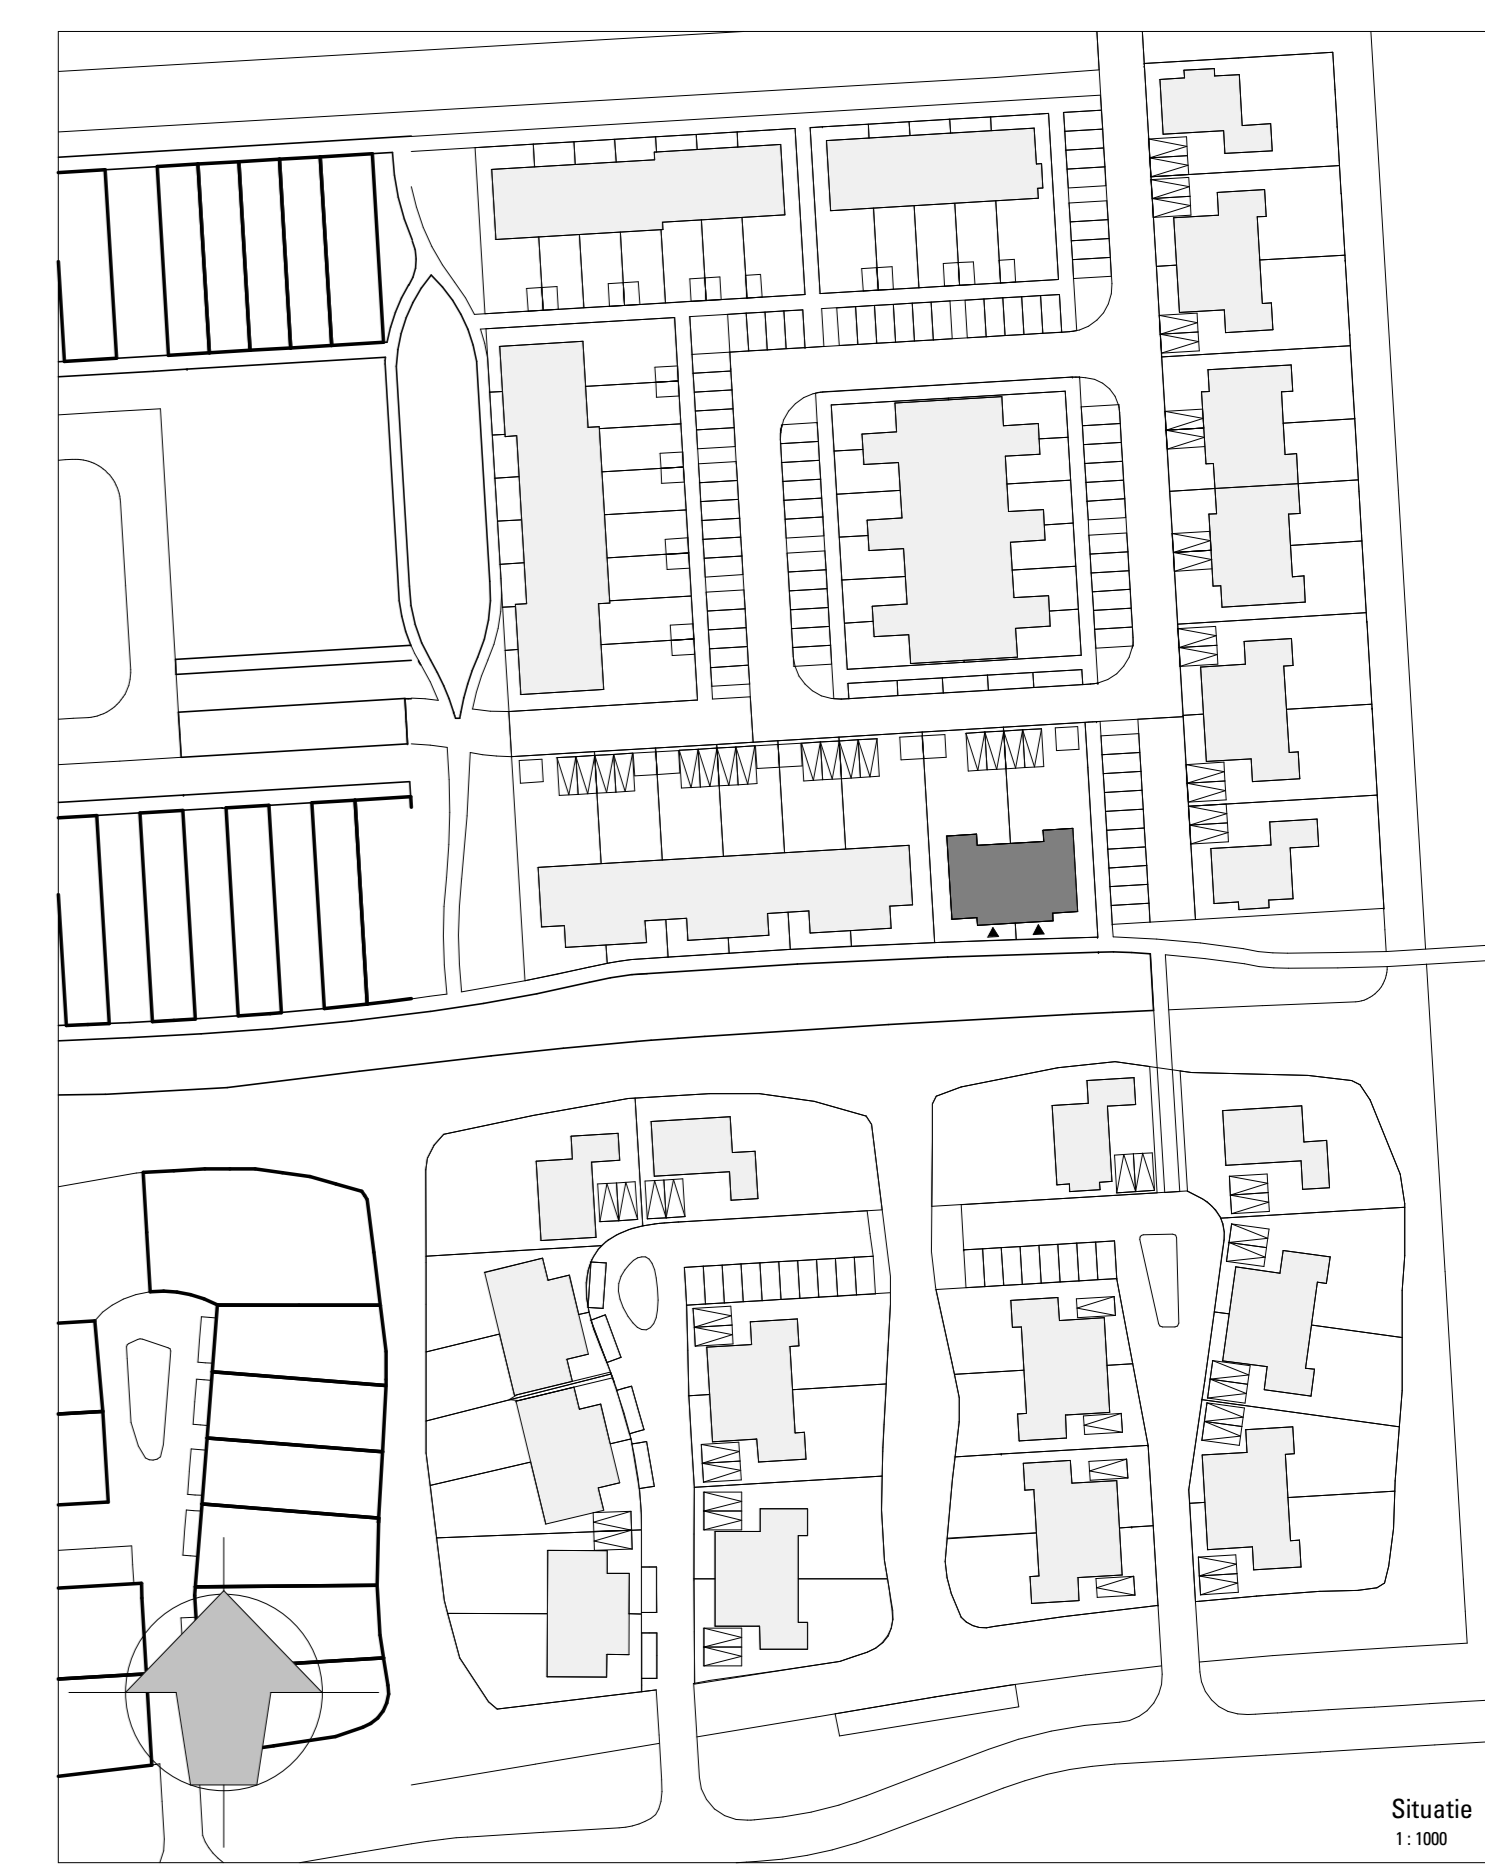

- RENVOOI ELEKTRA**
- schakelaar, enkel
  - schakelaar, serie
  - schakelaar, wissel
  - schakelaar, kruis
  - schel
  - bedrukker
  - rookmelder, op pendel
  - rookmelder, plafond
  - mv bediening
  - thermostaat bediening
  - wd, enkel
  - wd, dubbel
  - leiding, loos
  - lichtpunt, plafond
  - lichtpunt, wand
  - lichtpunt, wand, buiten
  - verdelers
  - verdelers + omkasting
  - opstelplaats wasmachine
  - warmtepomp-unit
  - wtw-unit
  - mv afvoer punt
  - mv afvoer punt
  - mv afvoer, in wand
  - radiator elektrisch

Alle maten zijn indicatief. Hieraan kunnen geen rechten worden ontleend.  
Alle oppervlakten op de zolder zijn berekend tot 1000.

**DEFINITIEF**

omschrijving  
72 woningen **Ons Dorp** te Hardinxveld-Giessendam  
werknr : 5059  
bladnr : VK-blok 5  
onderdeel:  
Verkooptekening  
De Kruidenier  
bnr. 27 en 28  
opdrachtgever  
Gebroeders Blokland

schaal : 1:50 / 1:100 / 1:1000  
formaat: A0  
datum : 10-05-2022  
wijz: